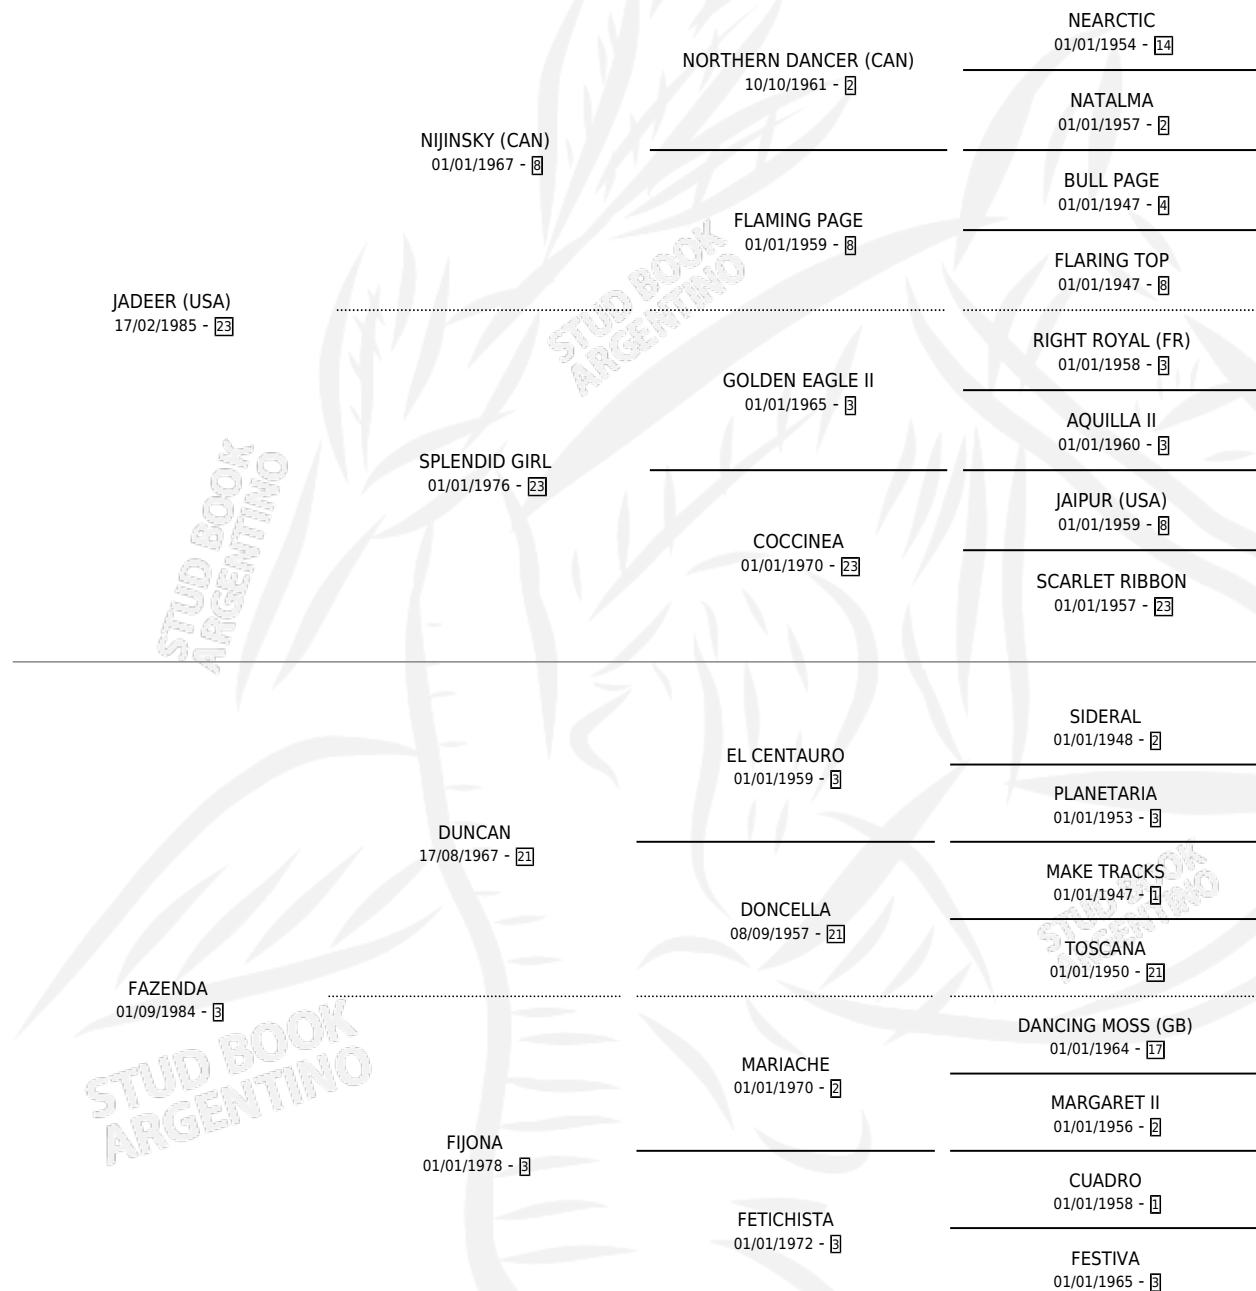

JAMAS LO TENDRAS

por JADEER (USA) y FAZENDA por DUNCAN

Argentina · Macho · Alazan · SP · 11/10/1991
Familia 3-n · Volumen 34

ESTADO

TIPIFICACIÓN SANGUÍNEA	X
TIPIFICACIÓN POR ADN	X
PASAPORTE	X
IDENTIFICACIÓN POR MICROCHIP	X
REPRODUCTOR	X

Lugar de nacimiento: Ancalu

Criador: Di Nucci Sebastian Manuel

PEDIGREE

CAMPAÑA

Solo carreras oficiales de Argentina

POR EDAD

EDAD	CC	1°	2°	3°	4°	5°	NP	CLC	CLG	CLCG1	CLGG1	IMPORTE	GANANCIA / CC
4 AÑOS	4	1	0	0	1	1	1	0	0	0	0	\$3,922	\$981
TOTALES	4	1	0	0	1	1	1	0	0	0	0	\$3,922	\$981
%		25.0%	0.0%	0.0%	25.0%	25.0%	25.0%	0.0%	0.0%	0.0%	0.0%		