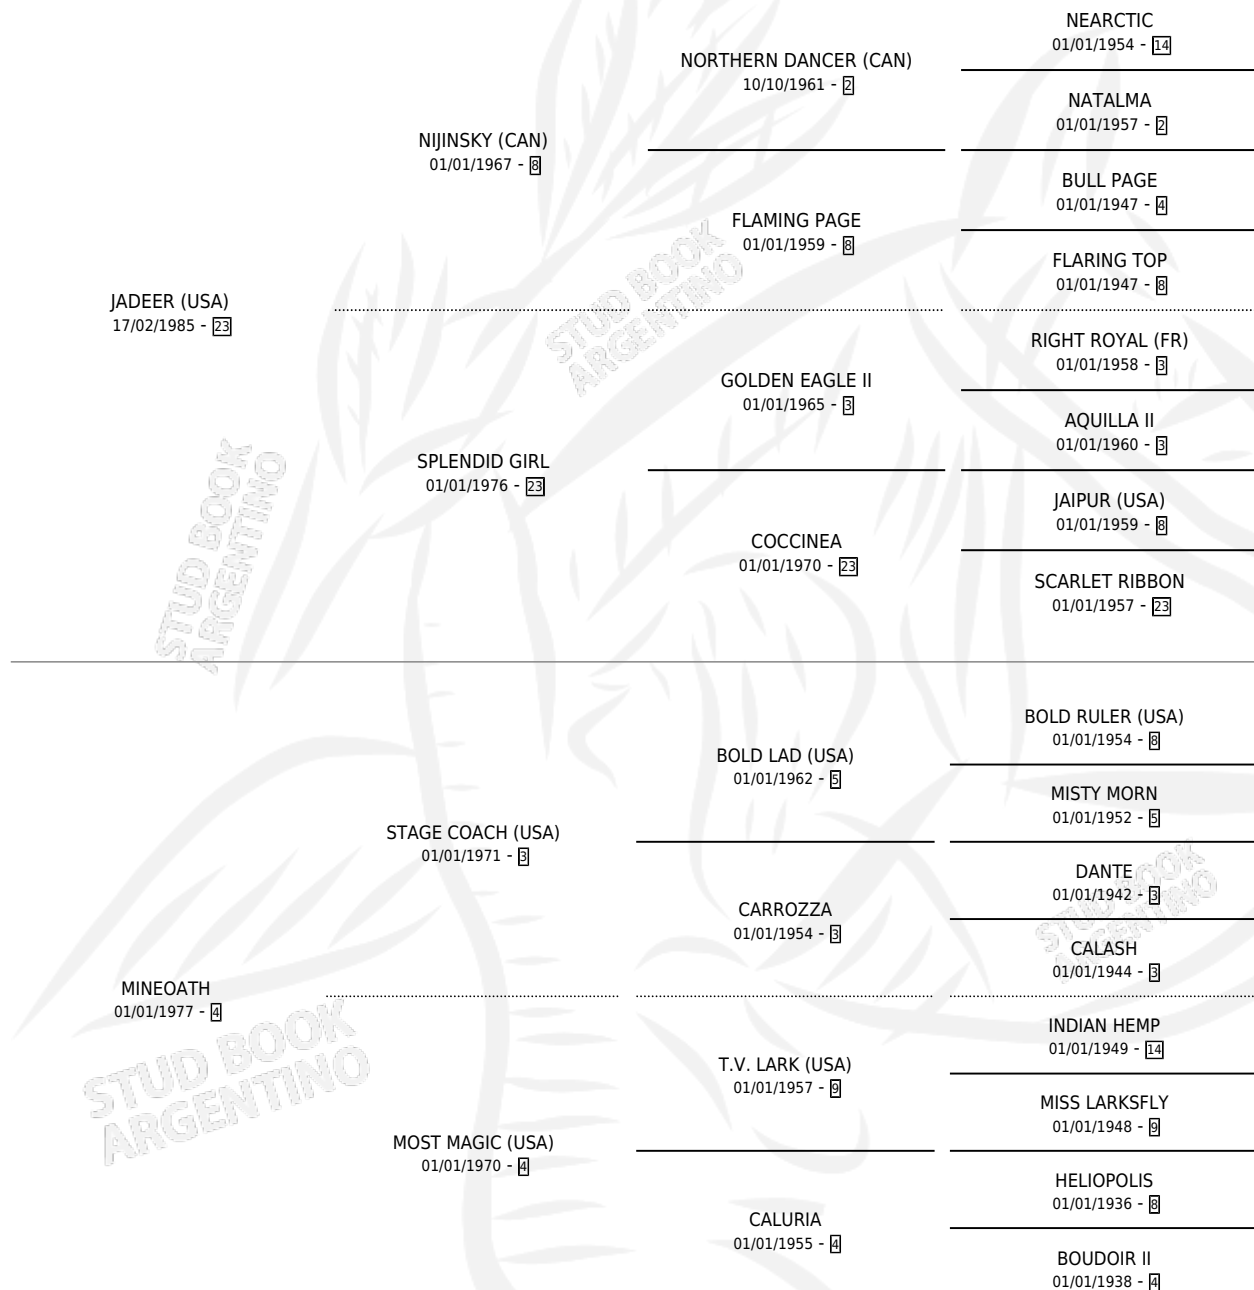

JALID

por **JADEER (USA)** y **MINEOATH** por **STAGE COACH (USA)**

Argentina · Macho · Zaino Doradillo · SP · 20/10/1991
Familia 4-d · Volumen 34

ESTADO

TIPIFICACIÓN SANGUÍNEA	X
TIPIFICACIÓN POR ADN	X
PASAPORTE	X
IDENTIFICACIÓN POR MICROCHIP	X
REPRODUCTOR	X

Lugar de nacimiento: Ancalu

Criador: Sin dato

PEDIGREE

CAMPAÑA

Solo carreras oficiales de Argentina

POR EDAD

EDAD	CC	1°	2°	3°	4°	5°	NP	CLC	CLG	CLCG1	CLGG1	IMPORTE	GANANCIA / CC
3 AÑOS	3	1	0	0	0	0	2	1	0	0	0	\$4,700	\$1,567
4 AÑOS	1	0	0	0	0	0	1	0	0	0	0	\$0	\$0
TOTALES	4	1	0	0	0	0	3	1	0	0	0	\$4,700	\$1,175
%		25.0%	0.0%	0.0%	0.0%	0.0%	75.0%	25.0%	0.0%	0.0%	0.0%		