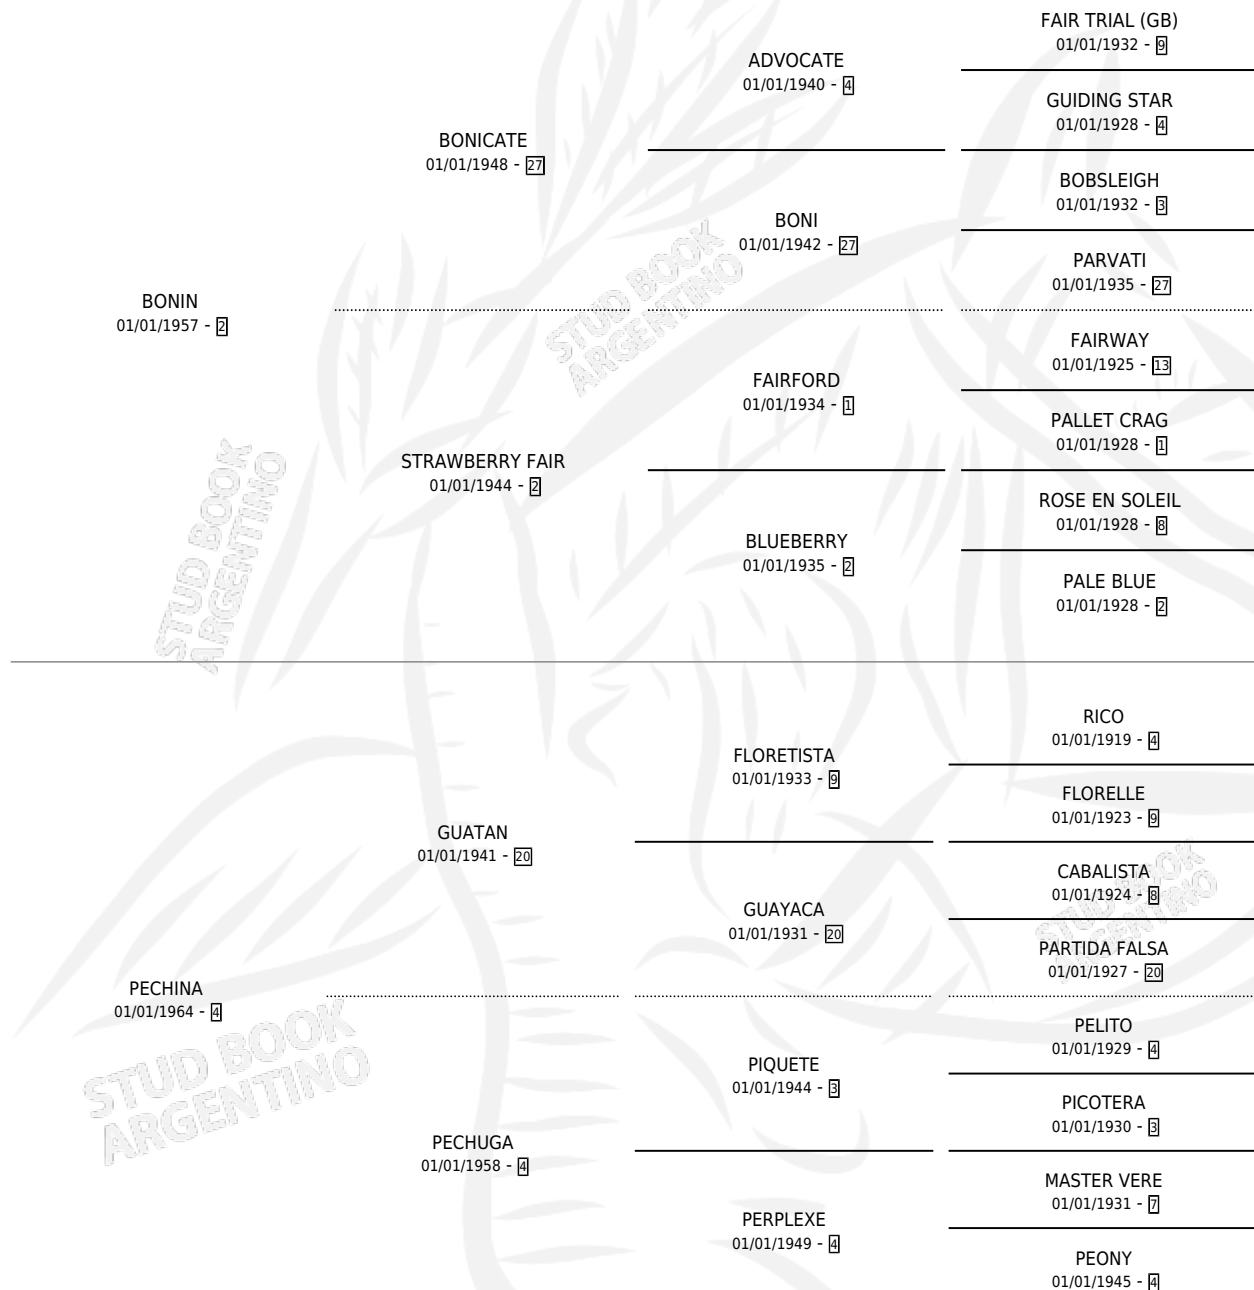

LA BONNE

por **BONIN** y **PECHINA** por **GUATAN**

Argentina · Hembra · Alazan · SP · 01/01/1971
Familia 4-b · Volumen 27

ESTADO

TIPIFICACIÓN SANGUÍNEA	X
TIPIFICACIÓN POR ADN	X
PASAPORTE	X
IDENTIFICACIÓN POR MICROCHIP	X
REPRODUCTOR	✓

Lugar de nacimiento: Campo particular

Criador: Sin dato

~

HIJOS

	MACHOS	HEMBRAS
3 NACIERON	3	0
1 CORRIERON	1	0
1 GANARON	1	0
0 GANADORES CL	0 GANADORES GR	0 GANADORES G1

PEDIGREE

S

mientos 0 / Efectividad 0.00%

PADRILLO	PRODUCTO	CRIADOR	1ER SERVICIO	ÚLTIMO SERVICIO
YSENBURG	∅		25/09/1989	19/11/1989
LA BONNE	∅		03/10/1985	01/11/1985
GOUNOD	∅			

Datos oficiales del Stud Book Argentino

Documento generado el 09/05/2026