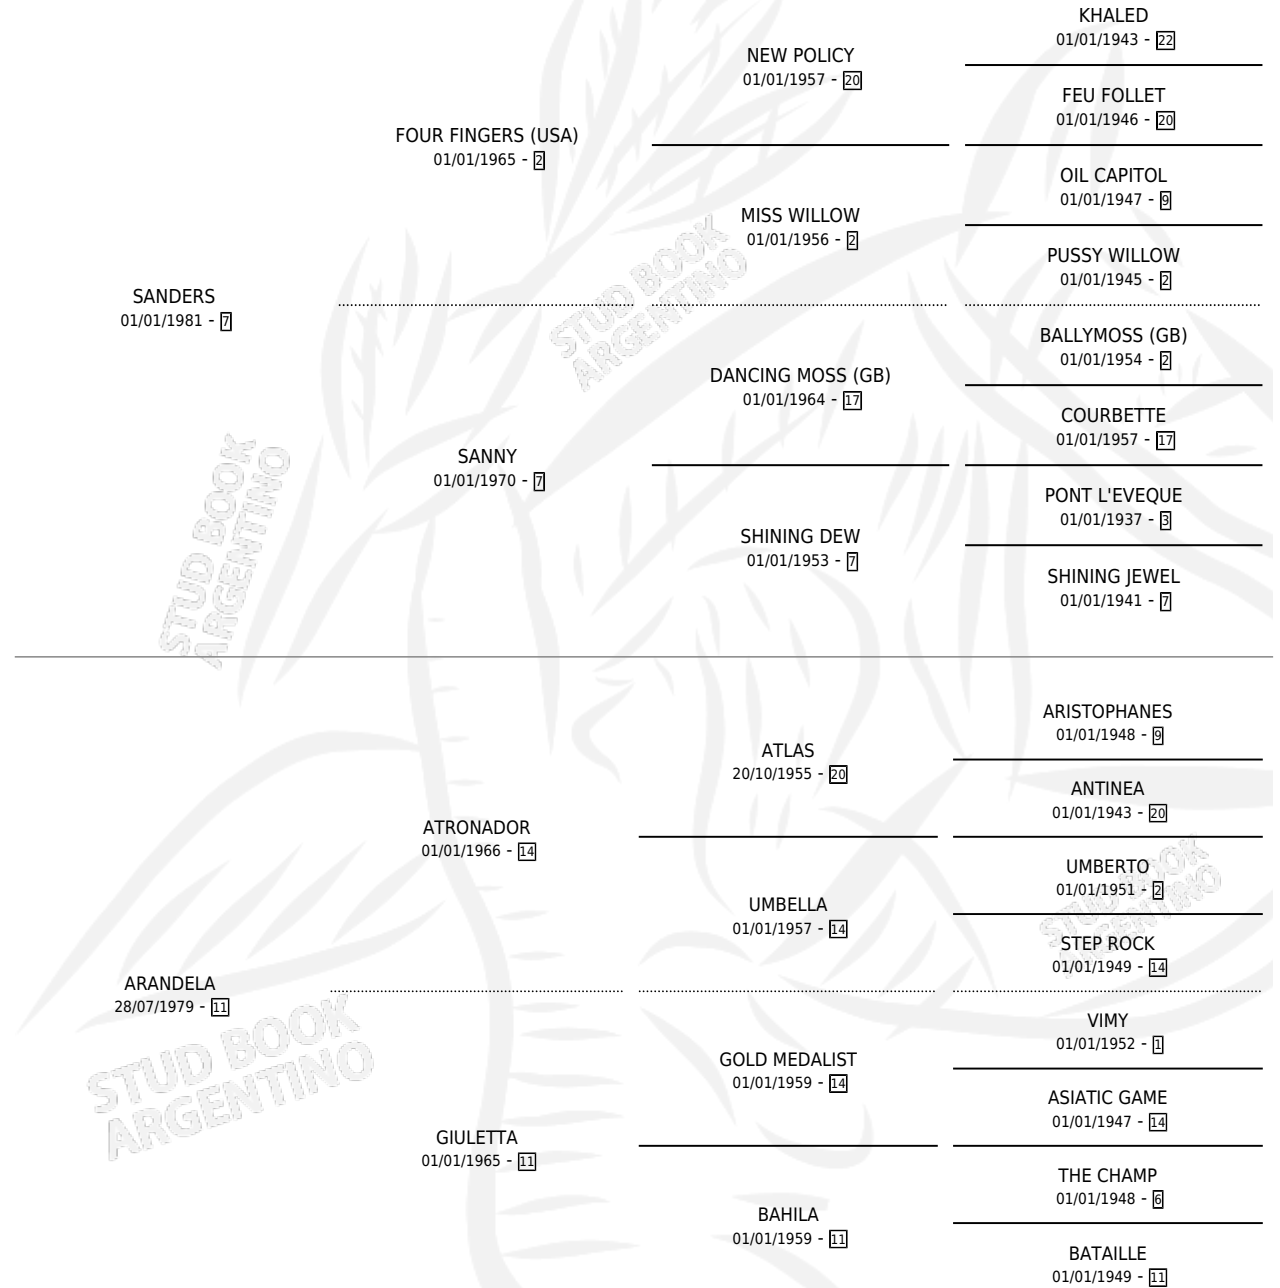

BLACKIE MIA

por SANDERS y ARANDELA por ATRONADOR

Argentina · Hembra · Zaino · SP · 15/10/1991
Familia 11-a · Volumen 34

ESTADO

TIPIFICACIÓN SANGUÍNEA	X
TIPIFICACIÓN POR ADN	X
PASAPORTE	X
IDENTIFICACIÓN POR MICROCHIP	X
REPRODUCTOR	X

Lugar de nacimiento: Campo particular

Criador: Sin dato

PEDIGREE

CAMPAÑA

Solo carreras oficiales de Argentina

POR EDAD

EDAD	CC	1°	2°	3°	4°	5°	NP	CLC	CLG	CLCG1	CLGG1	IMPORTE	GANANCIA / CC
3 AÑOS	8	1	0	1	2	1	3	2	0	0	0	\$410	\$51
TOTALES	8	1	0	1	2	1	3	2	0	0	0	\$410	\$51
%		12.5%	0.0%	12.5%	25.0%	12.5%	37.5%	25.0%	0.0%	0.0%	0.0%		