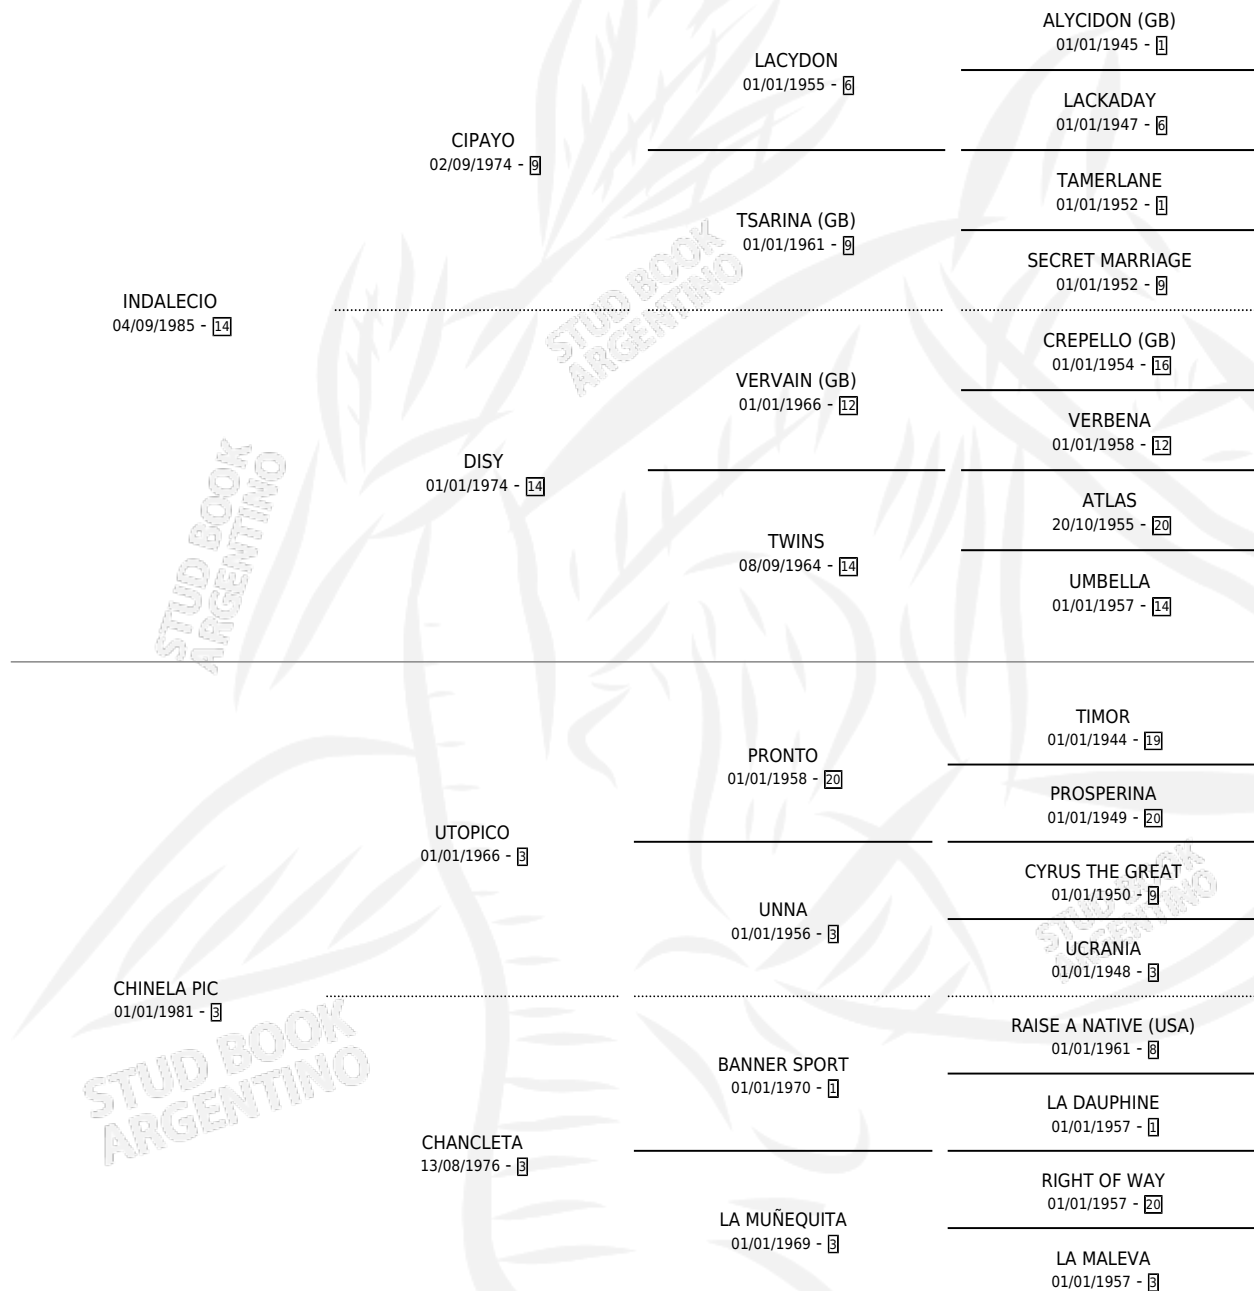

VILAFLOR

por **INDALECIO** y **CHINELA PIC** por **UTOPICO**

Argentina · Hembra · Zaino · SP · 04/10/1991
Familia 3-h · Volumen 34

ESTADO

TIPIFICACIÓN SANGUÍNEA	X
TIPIFICACIÓN POR ADN	X
PASAPORTE	X
IDENTIFICACIÓN POR MICROCHIP	X
REPRODUCTOR	X

Lugar de nacimiento: La Irenita

Criador: Sin dato

PEDIGREE