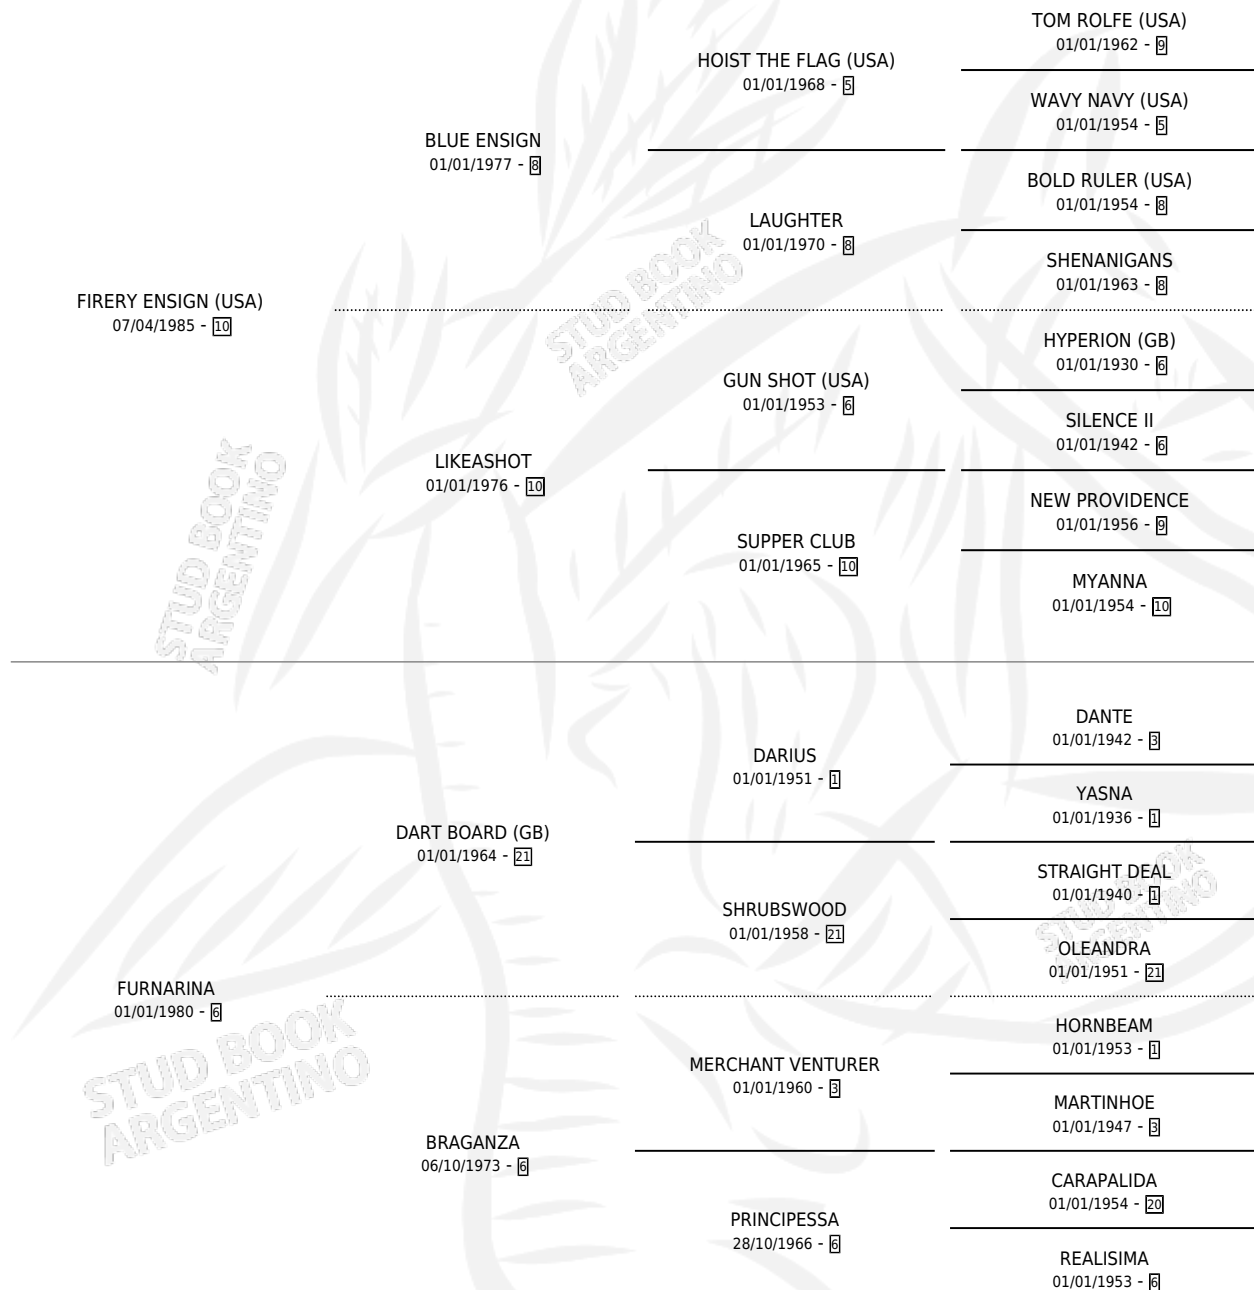

FURY ENSIGN

por **FIRERY ENSIGN (USA)** y **FURNARINA** por **DART BOARD (GB)**

Argentina · Hembra · Tordillo · SP · 09/10/1991
Familia 6-f · Volumen 34

ESTADO

TIPIFICACIÓN SANGUÍNEA	✓
TIPIFICACIÓN POR ADN	✓
PASAPORTE	X
IDENTIFICACIÓN POR MICROCHIP	X
REPRODUCTOR	✓

Lugar de nacimiento: Firmamento
Criador: Firmamento

~

HIJOS

	MACHOS	HEMBRAS
3 NACIERON	0	3
2 CORRIERON	0	2
1 GANARON	0	1
0 GANADORES CL	0 GANADORES GR	0 GANADORES G1

PEDIGREE