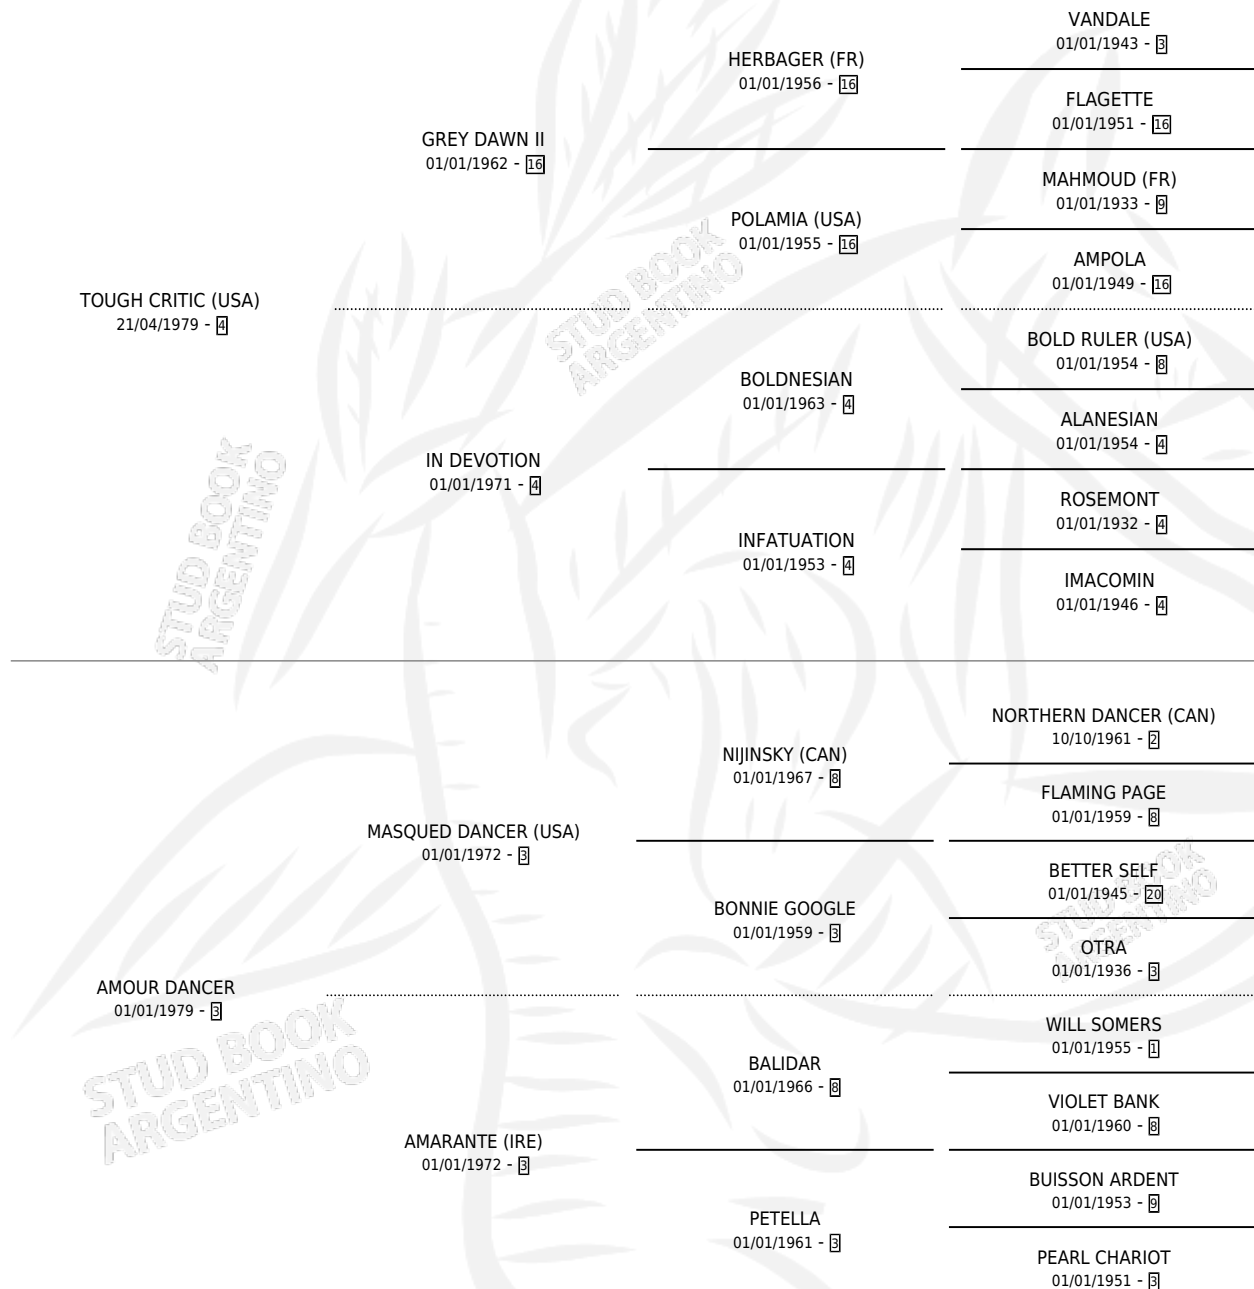

Lugar de nacimiento: Firmamento

Criador: Firmamento

~

HIJOS

	MACHOS	HEMBRAS
11 NACIERON	4	7
9 CORRIERON	4	5
6 GANARON	3	3
2 GANADORES CL	0 GANADORES GR	0 GANADORES G1

PEDIGREE

CAMPAÑA

Solo carreras oficiales de Argentina