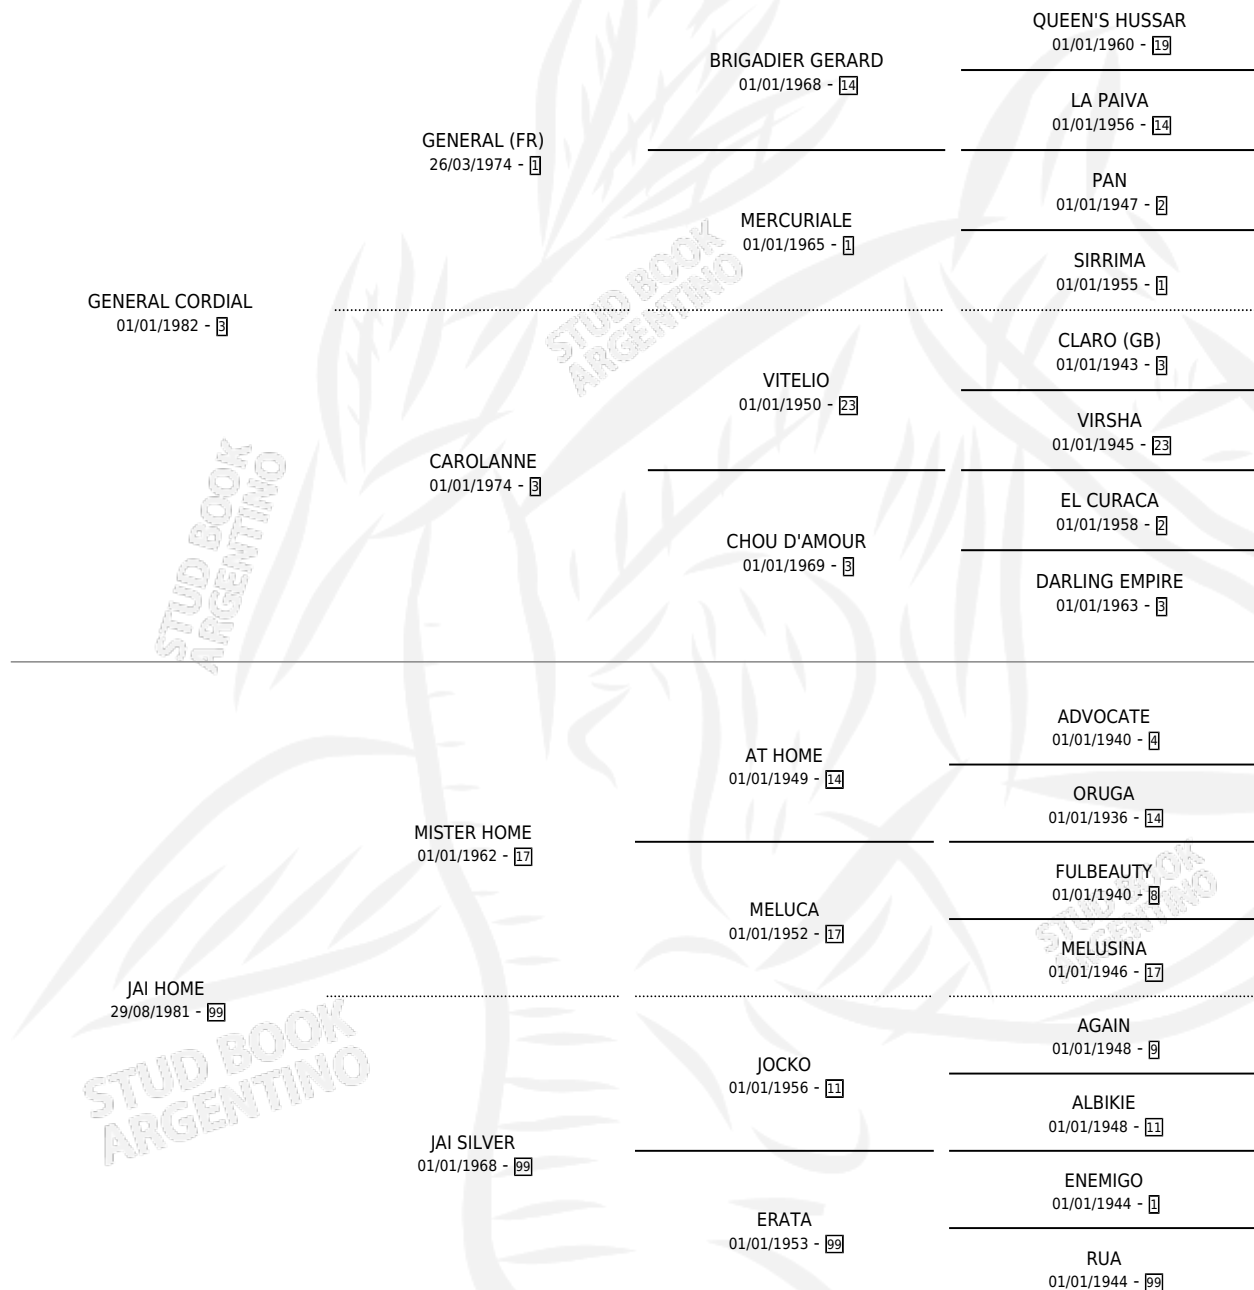

ZELUQUE

por **GENERAL CORDIAL** y **JAI HOME** por **MISTER HOME**

Argentina · Macho · Zaino Colorado · SP · 14/10/1991
Familia 99 · Volumen 34

ESTADO

TIPIFICACIÓN SANGUÍNEA	X
TIPIFICACIÓN POR ADN	X
PASAPORTE	X
IDENTIFICACIÓN POR MICROCHIP	X
REPRODUCTOR	X

Lugar de nacimiento: Caraballo

Criador: Sin dato

PEDIGREE

ZELUQUE

Datos oficiales del Stud Book Argentino

Documento generado el 09/05/2026

studbook.org.ar