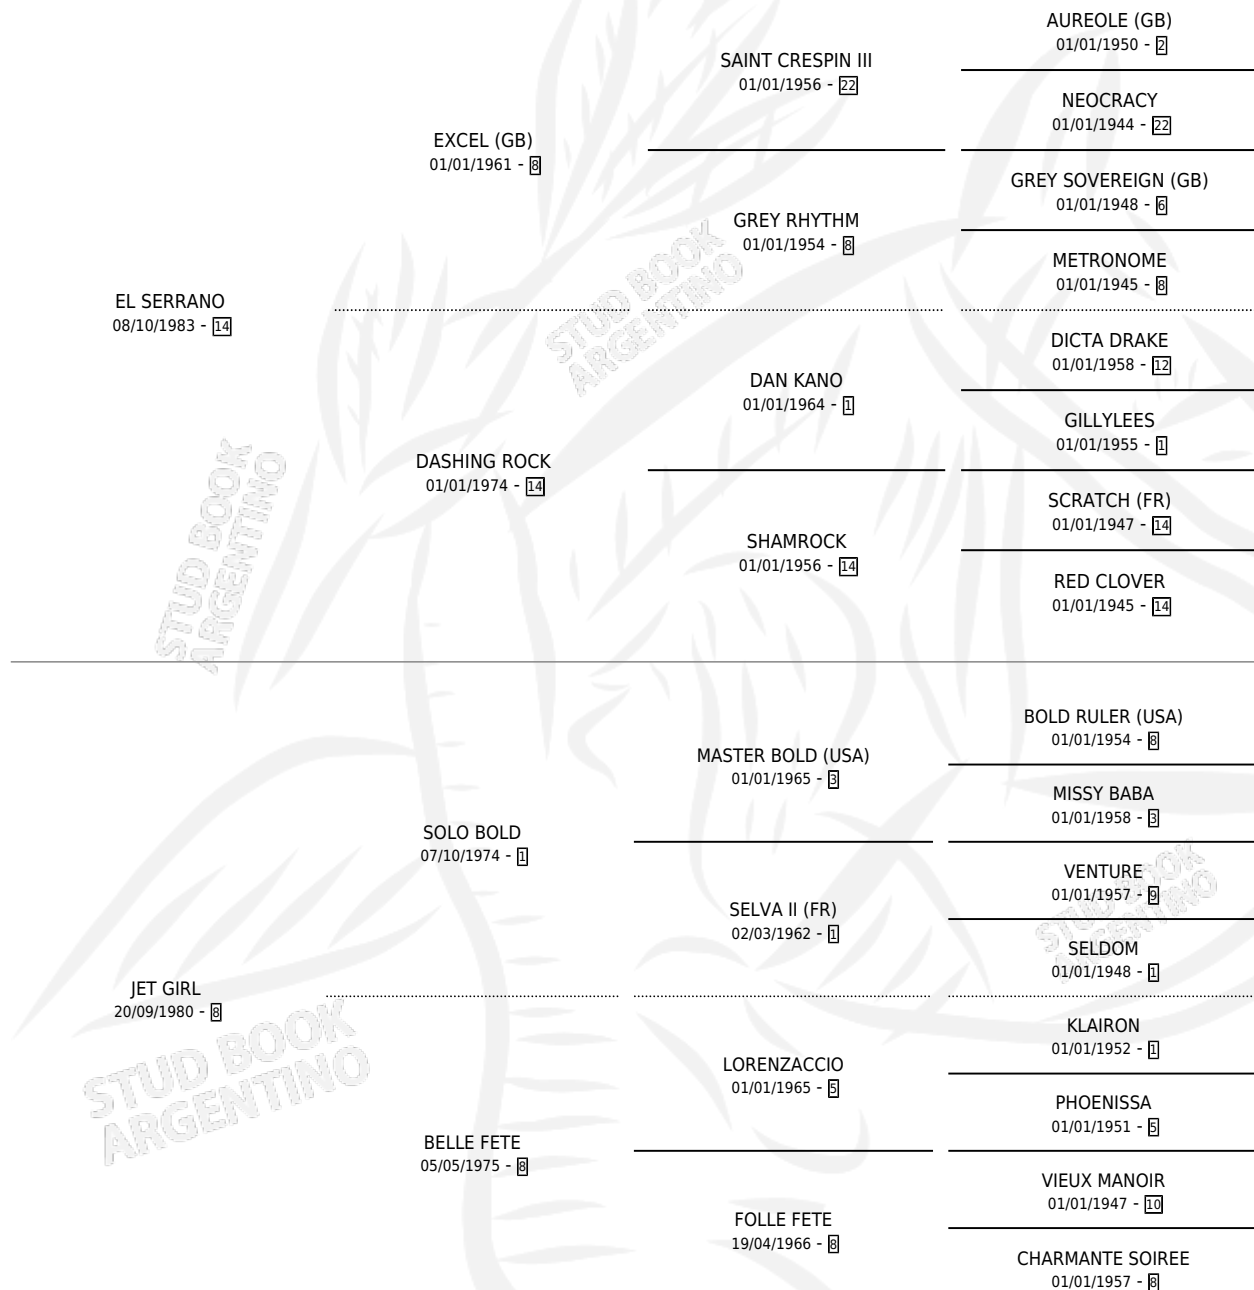

SERRANO JET

por **EL SERRANO** y **JET GIRL** por **SOLO BOLD**

Argentina · Macho · Alazan · SP · 24/10/1991
Familia 8-g · Volumen 34

ESTADO

TIPIFICACIÓN SANGUÍNEA	X
TIPIFICACIÓN POR ADN	X
PASAPORTE	X
IDENTIFICACIÓN POR MICROCHIP	X
REPRODUCTOR	X

Lugar de nacimiento: La Irenita

Criador: Sin dato

PEDIGREE

SERRANO JET

Datos oficiales del Stud Book Argentino

Documento generado el 14/05/2026

studbook.org.ar