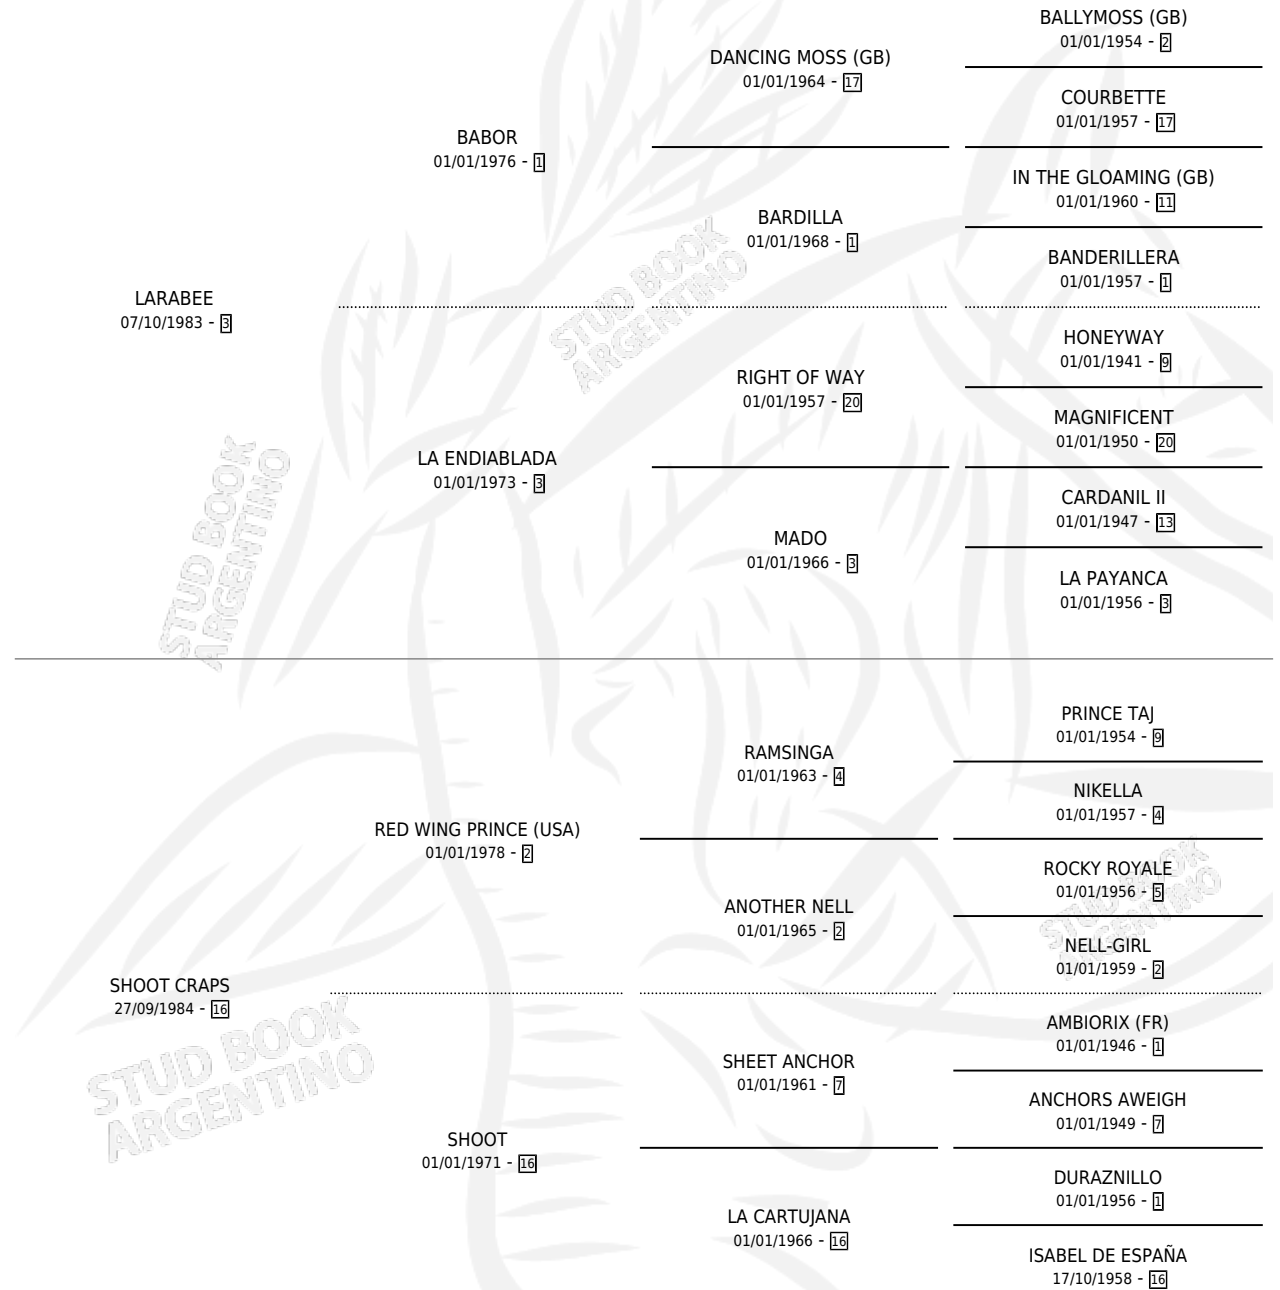

CON ESTAMPILLA

por LARABEE y SHOOT CRAPS por RED WING PRINCE
(USA)

Argentina · Hembra · Zaino · SP · 25/09/1991
Familia 16-d · Volumen 34

ESTADO

TIPIFICACIÓN SANGUÍNEA	X
TIPIFICACIÓN POR ADN	X
PASAPORTE	X
IDENTIFICACIÓN POR MICROCHIP	X
REPRODUCTOR	X

Lugar de nacimiento: Don Santiago
Criador: Sin dato

PEDIGREE

CON ESTAMPILLA

Datos oficiales del Stud Book Argentino

Documento generado el 28/04/2026

studbook.org.ar