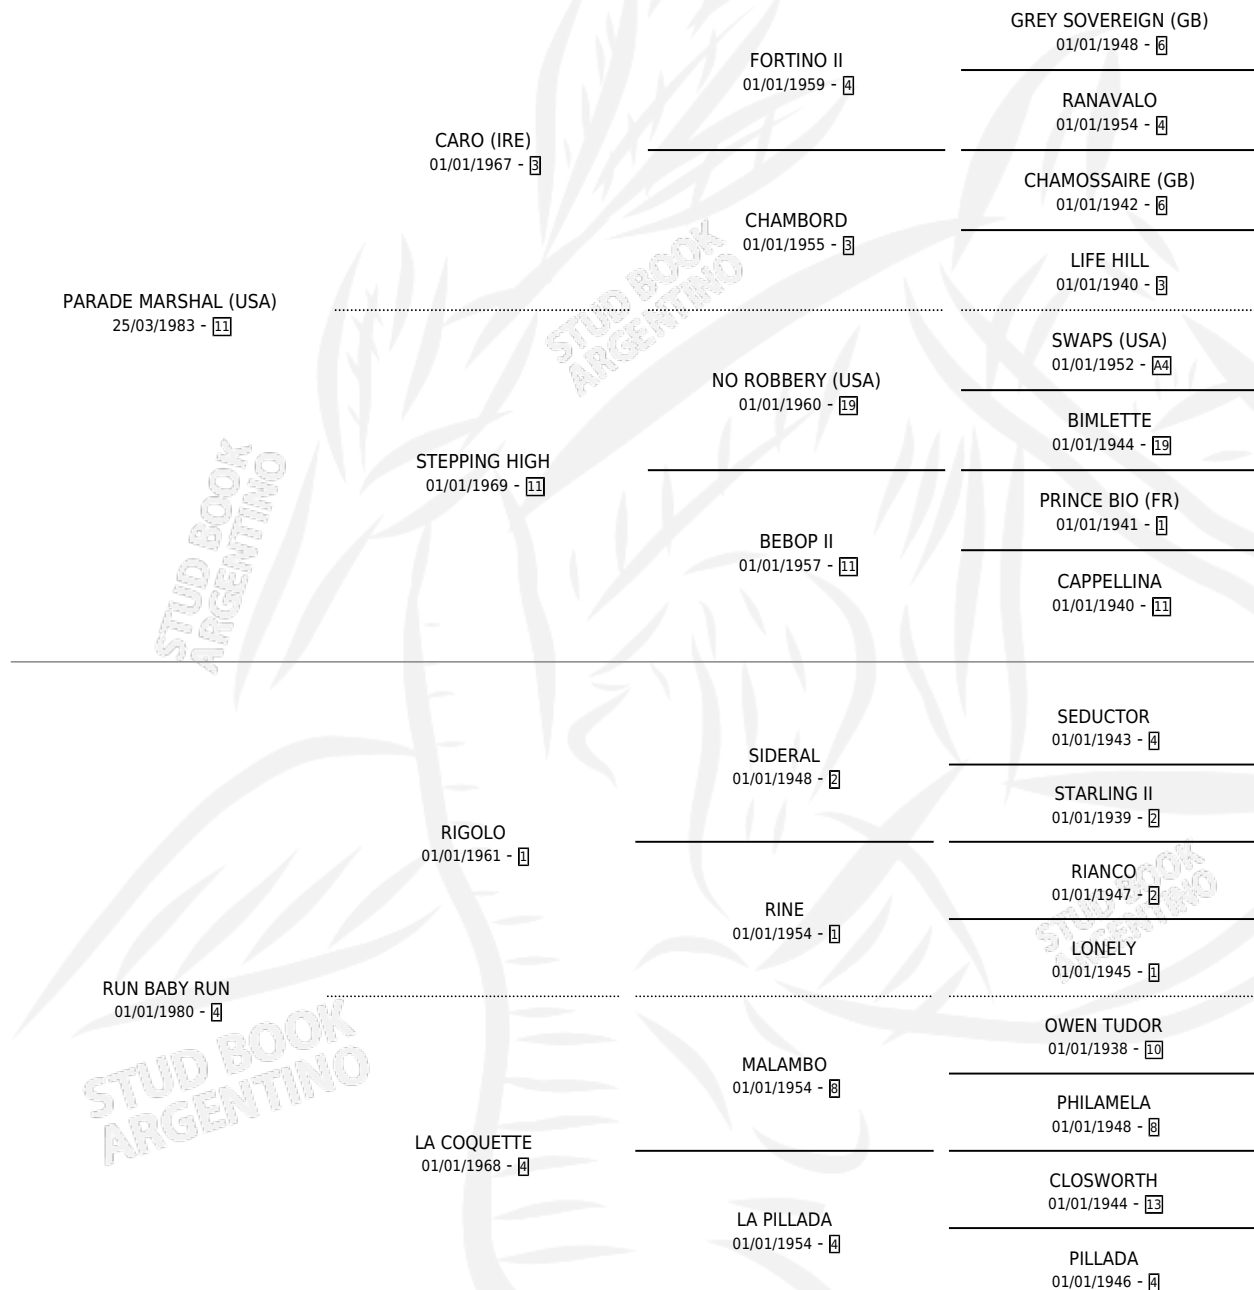

PETIT POINT

por **PARADE MARSHAL (USA)** y **RUN BABY RUN** por **RIGOLO**

Argentina · Hembra · Alazan · SP · 28/10/1991
Familia 4-e · Volumen 34

ESTADO

TIPIFICACIÓN SANGUÍNEA	✓
TIPIFICACIÓN POR ADN	✓
PASAPORTE	X
IDENTIFICACIÓN POR MICROCHIP	X
REPRODUCTOR	✓

Lugar de nacimiento: El Candil
Criador: Sin dato

~

HIJOS

	MACHOS	HEMBRAS
10 NACIERON	5	5
8 CORRIERON	4	4
5 GANARON	4	1
0 GANADORES CL	0 GANADORES GR	0 GANADORES G1

PEDIGREE

CAMPAÑA

Solo carreras oficiales de Argentina