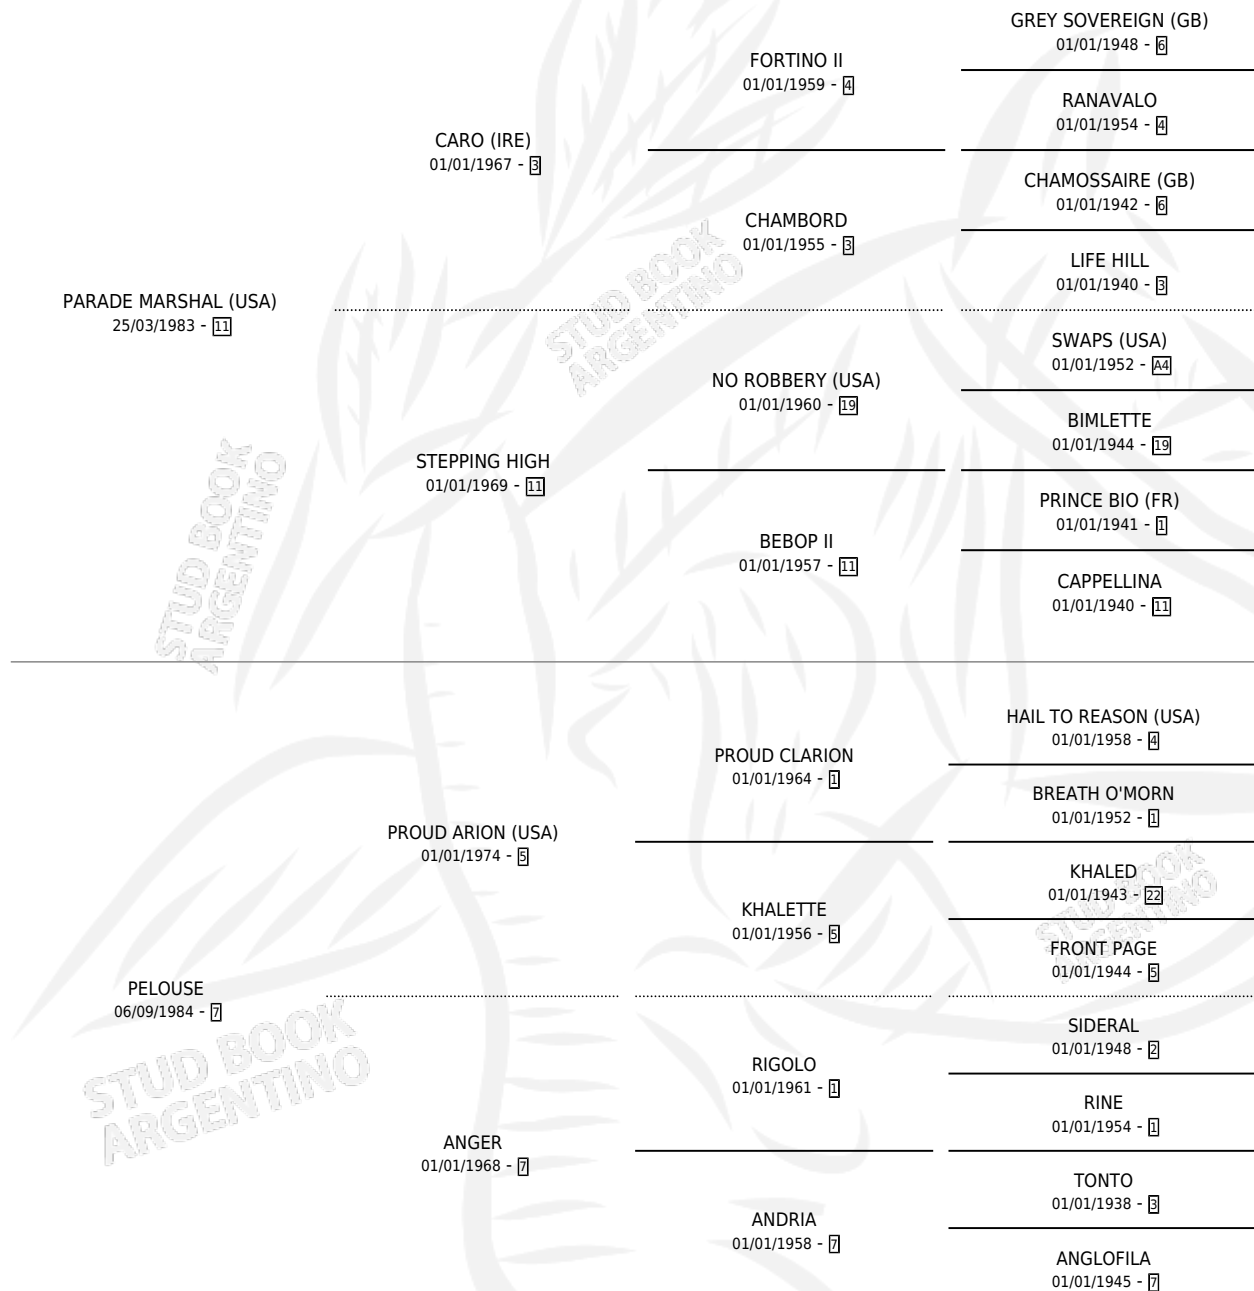

PETIT MAITRE

por **PARADE MARSHAL (USA)** y **PELOUSE** por **PROUD ARION (USA)**

Argentina · Macho · Alazan · SP · 26/10/1991
Familia 7 · Volumen 34

ESTADO

TIPIFICACIÓN SANGUÍNEA	X
TIPIFICACIÓN POR ADN	X
PASAPORTE	X
IDENTIFICACIÓN POR MICROCHIP	X
REPRODUCTOR	X

Lugar de nacimiento: El Candil
Criador: Sin dato

PEDIGREE