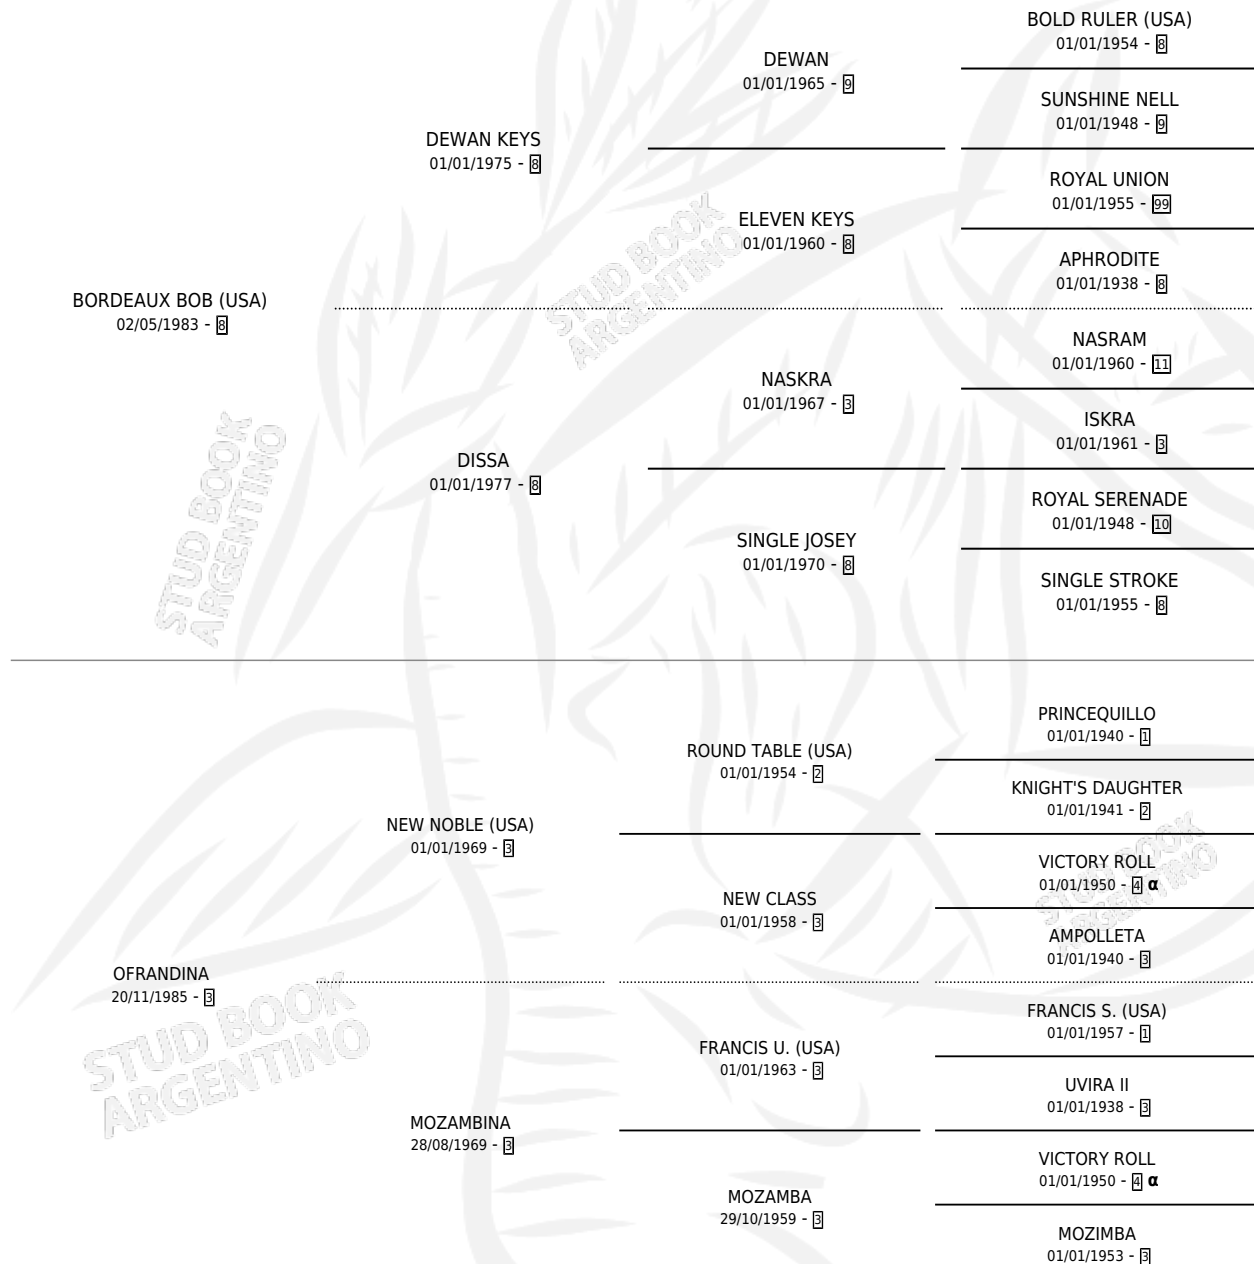

BORDEAUX DINA

por **BORDEAUX BOB (USA)** y **OFRANDINA** por **NEW NOBLE (USA)**

Argentina · Hembra · Zaino Doradillo · SP · 30/10/1991
Familia 3-n · Volumen 34

ESTADO

TIPIFICACIÓN SANGUÍNEA	X
TIPIFICACIÓN POR ADN	X
PASAPORTE	X
IDENTIFICACIÓN POR MICROCHIP	X
REPRODUCTOR	✓

Lugar de nacimiento: Dilu

Criador: Sin dato

PEDIGREE

INBREEDING : α

CAMPAÑA

Solo carreras oficiales de Argentina

POR EDAD

EDAD	CC	1°	2°	3°	4°	5°	NP	CLC	CLG	CLCG1	CLGG1	IMPORTE	GANANCIA / CC
3 AÑOS	3	0	0	1	0	0	2	0	0	0	0	\$800	\$267
4 AÑOS	1	0	0	0	0	0	1	0	0	0	0	\$0	\$0
TOTALES	4	0	0	1	0	0	3	0	0	0	0	\$800	\$200
%		0.0%	0.0%	25.0%	0.0%	0.0%	75.0%	0.0%	0.0%	0.0%	0.0%		

Placés en La Plata en 4 carreras disputadas.

POR DISTANCIA

HIPODROMO	CC	1°	2°	3°	4°	5°	NP	CLC	CLG	CLCG1	CLGG1	IMPORTE
LA PLATA	2	0	0	1	0	0	1	0	0	0	0	\$800
1600 MTS	2	0	0	1	0	0	1	0	0	0	0	\$800
SAN ISIDRO	2	0	0	0	0	0	2	0	0	0	0	\$0
1400 MTS	1	0	0	0	0	0	1	0	0	0	0	\$0
1200 MTS	1	0	0	0	0	0	1	0	0	0	0	\$0