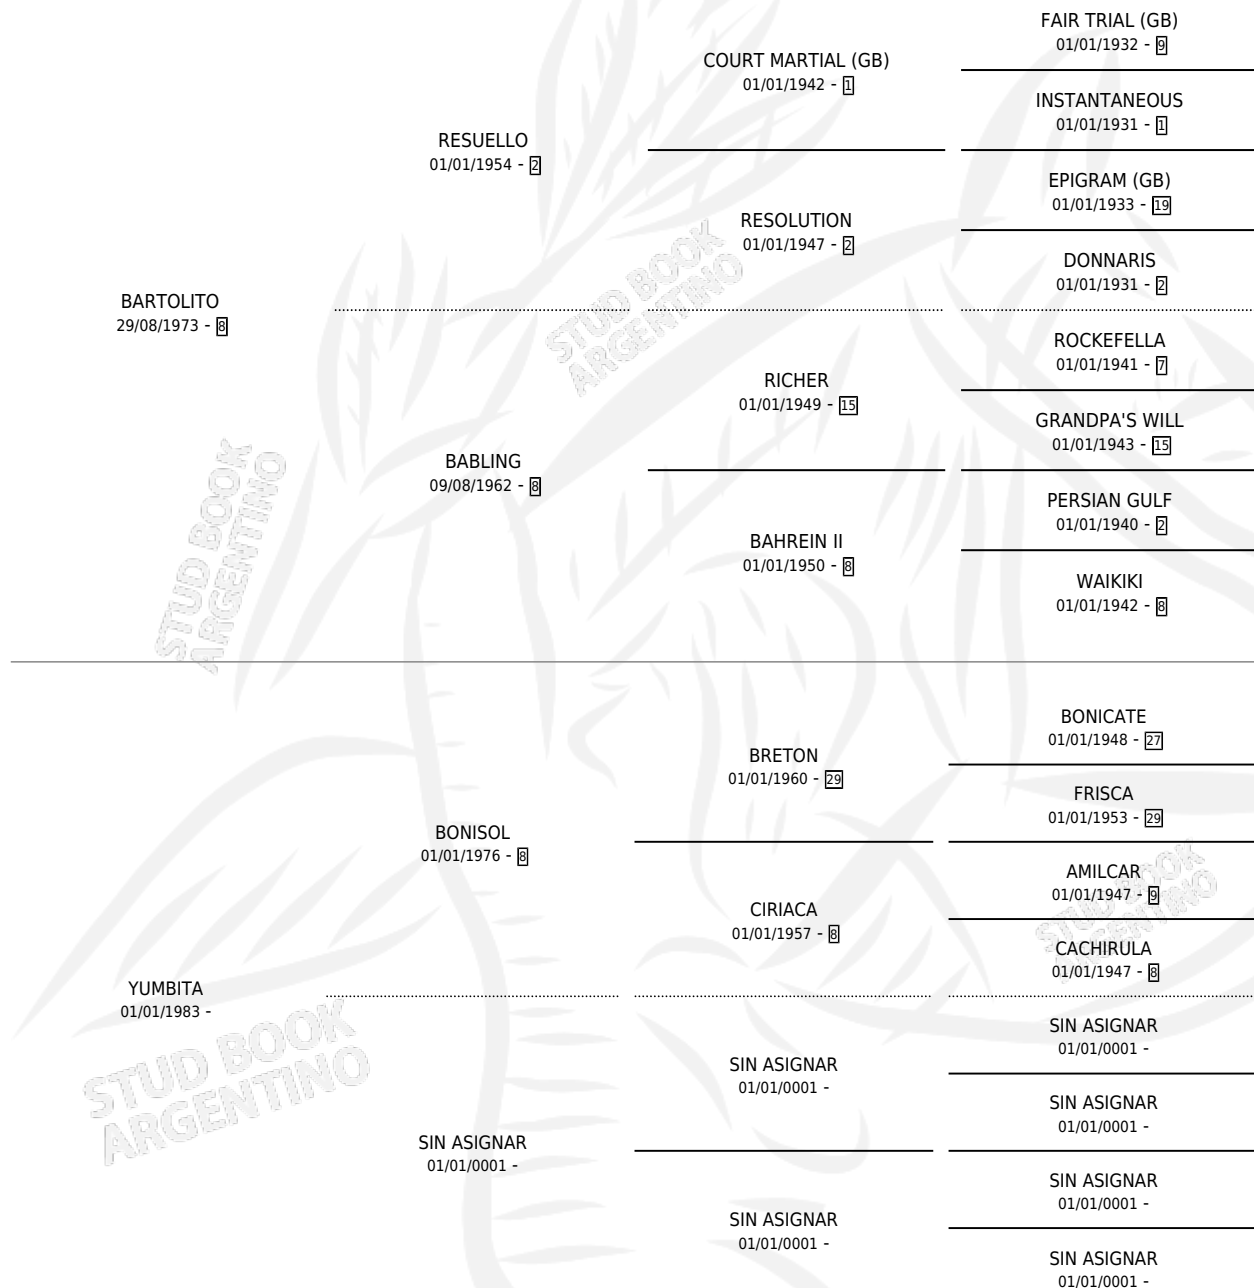

BITOLITO

por BARTOLITO y YUMBITA por BONISOL

Argentina · Macho · Alazan · SP · 28/10/1991
Familia · Volumen 34

ESTADO

TIPIFICACIÓN SANGUÍNEA	X
TIPIFICACIÓN POR ADN	X
PASAPORTE	X
IDENTIFICACIÓN POR MICROCHIP	X
REPRODUCTOR	X

Lugar de nacimiento: San Luis II

Criador: Sin dato

PEDIGREE

BITOLITO

Datos oficiales del Stud Book Argentino

Documento generado el 14/05/2026

studbook.org.ar