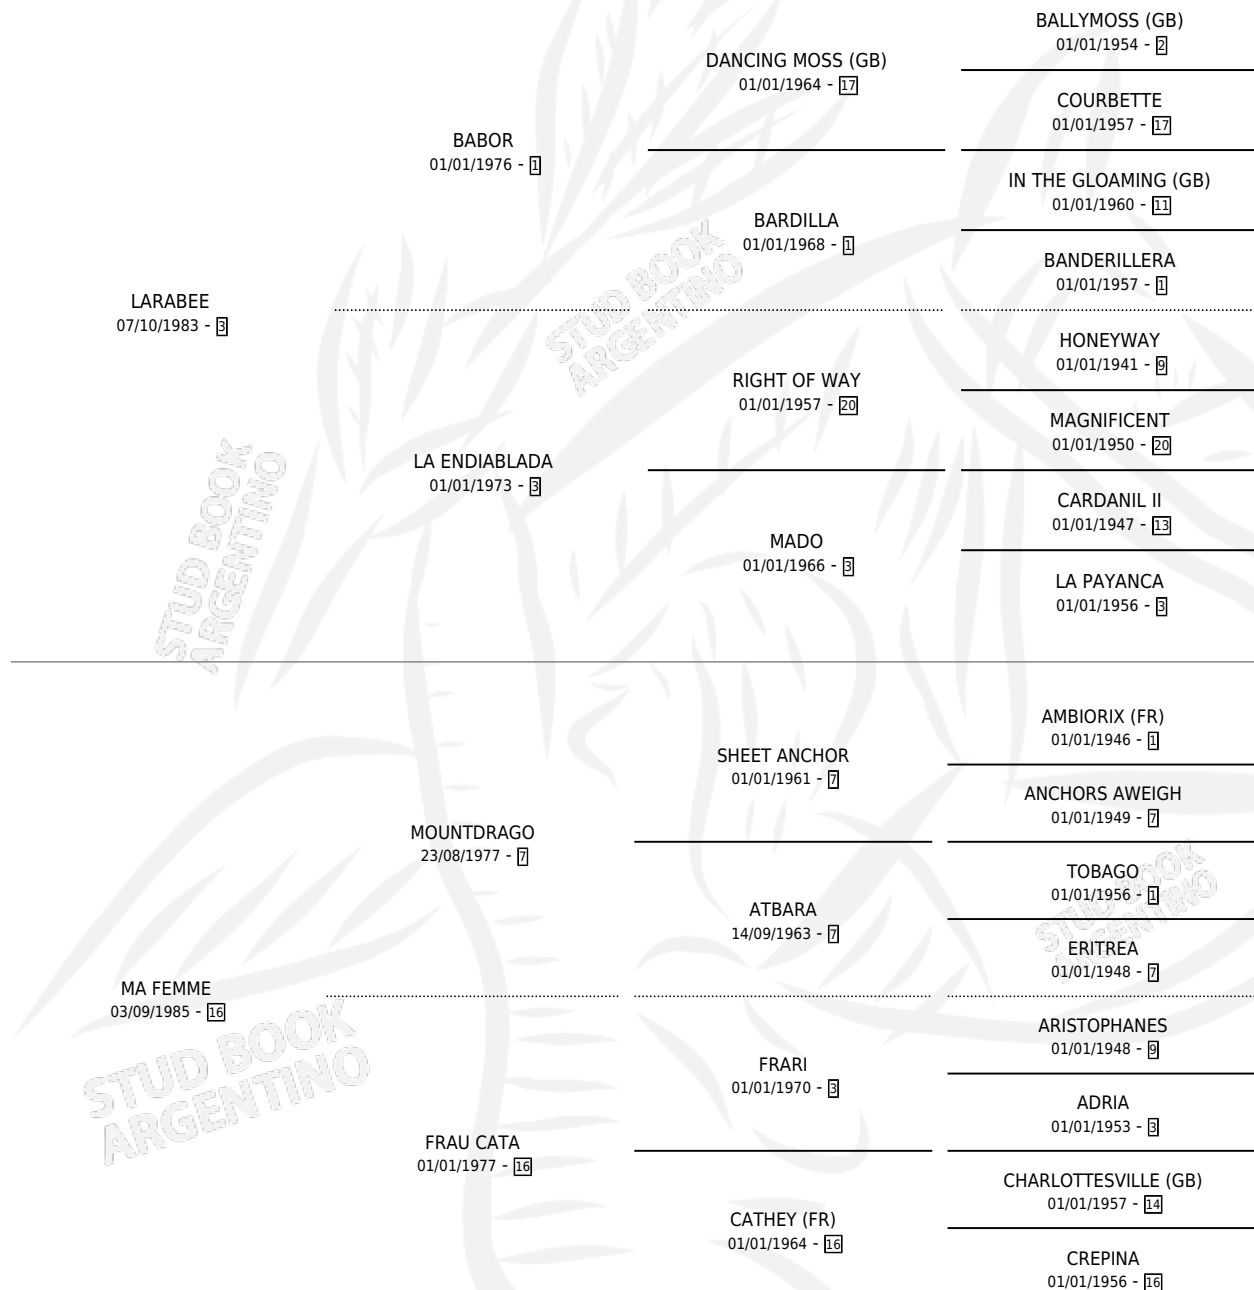

PASSION KISS

por LARABEE y MA FEMME por MOUNTDRAGO

Argentina · Hembra · Zaino · SP · 05/11/1991
Familia 16-d · Volumen 34

ESTADO

TIPIFICACIÓN SANGUÍNEA	X
TIPIFICACIÓN POR ADN	X
PASAPORTE	X
IDENTIFICACIÓN POR MICROCHIP	X
REPRODUCTOR	X

Lugar de nacimiento: Rancho Lujan

Criador: Sin dato

PEDIGREE