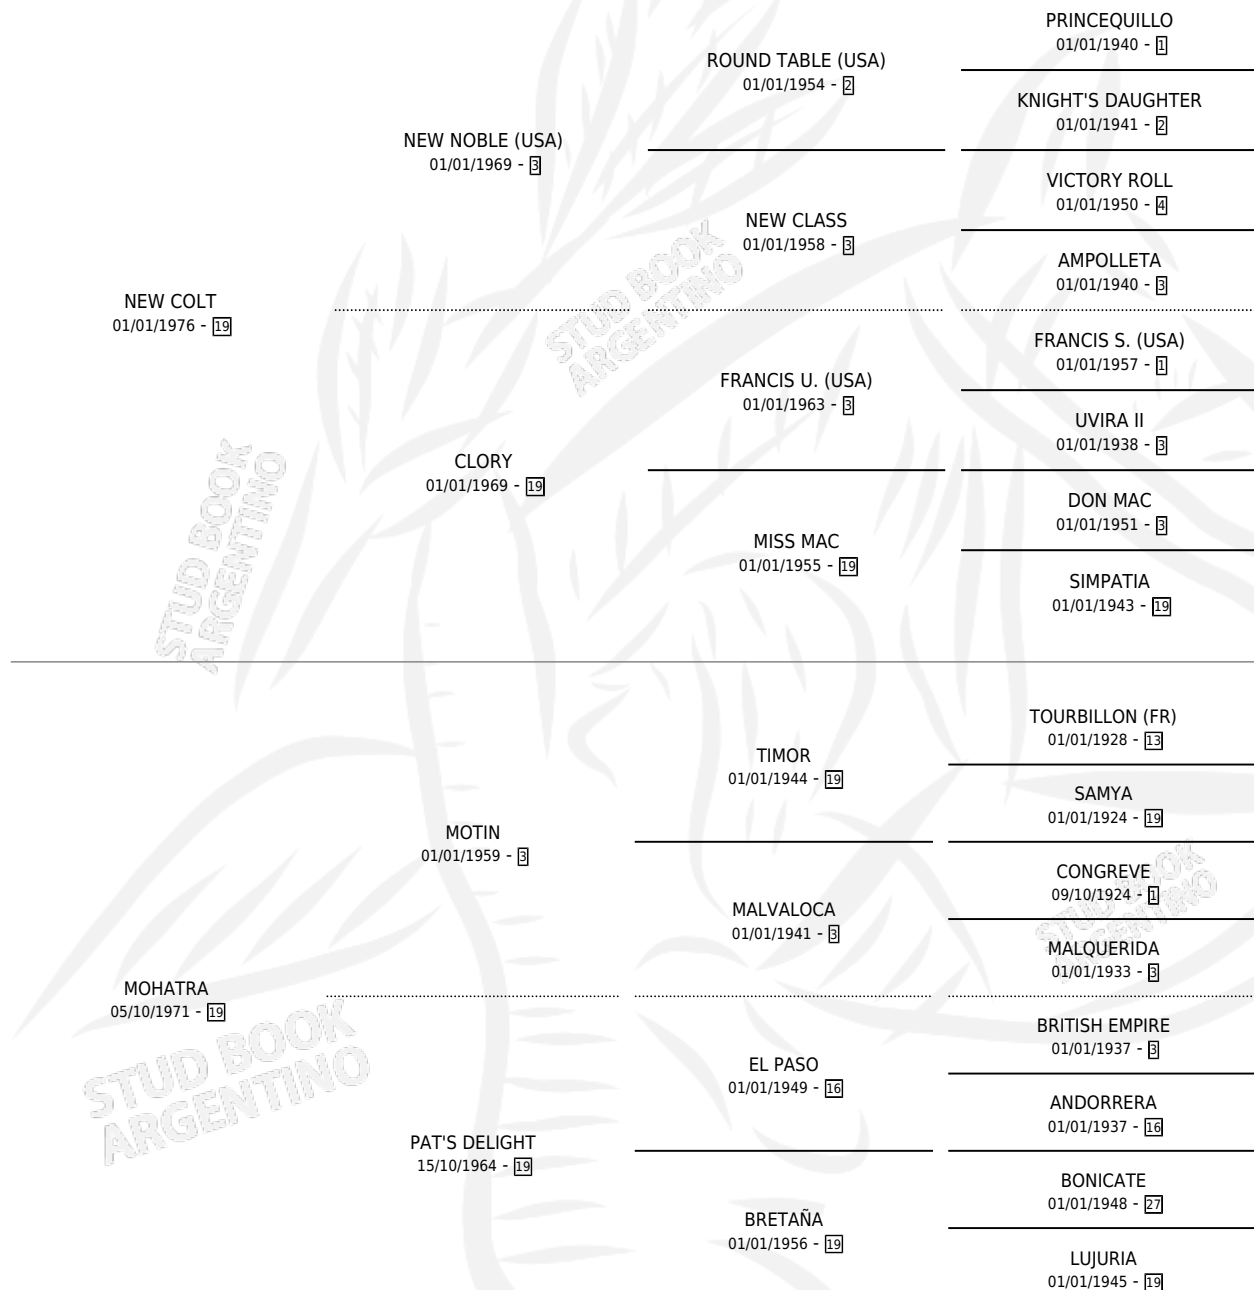

NEWATRA

por **NEW COLT** y **MOHATRA** por **MOTIN**

Argentina · Hembra · Zaino Doradillo · SP · 07/11/1991
Familia 19-c · Volumen 34

ESTADO

TIPIFICACIÓN SANGUÍNEA	X
TIPIFICACIÓN POR ADN	X
PASAPORTE	X
IDENTIFICACIÓN POR MICROCHIP	X
REPRODUCTOR	X

Lugar de nacimiento: Don Eladio

Criador: Sin dato

PEDIGREE