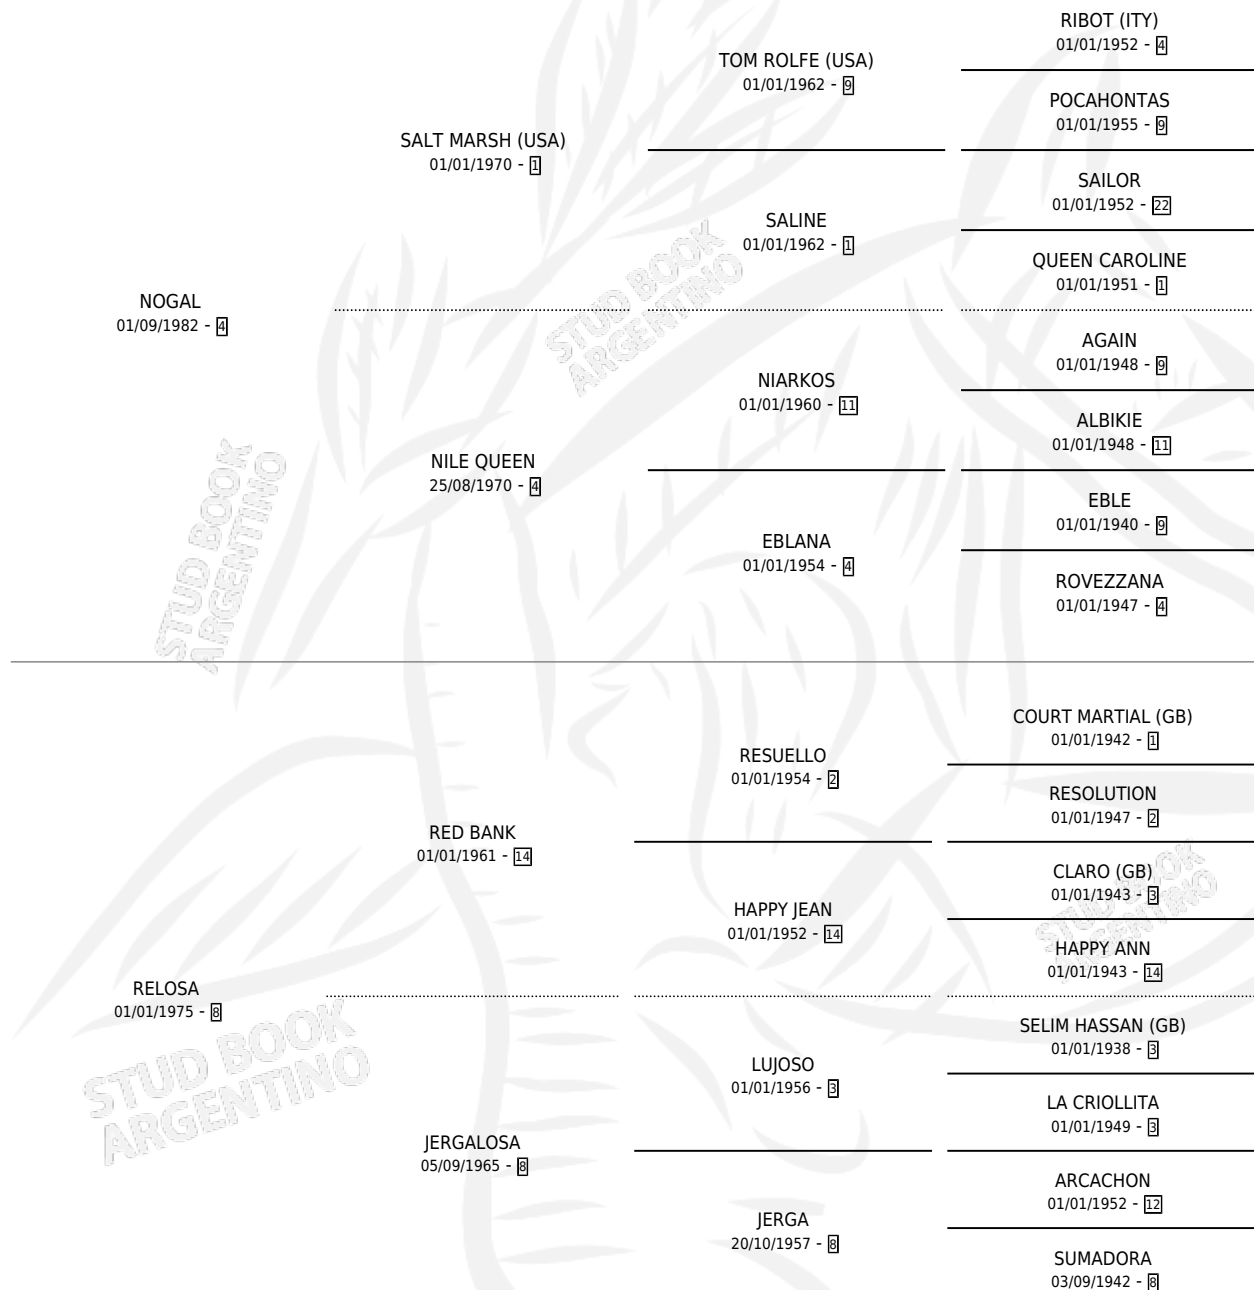

PAOLA RINCON

por NOGAL y RELOSA por RED BANK

Argentina · Hembra · Zaino · SP · 15/10/1991
Familia 8-a · Volumen 34

ESTADO

TIPIFICACIÓN SANGUÍNEA	X
TIPIFICACIÓN POR ADN	X
PASAPORTE	X
IDENTIFICACIÓN POR MICROCHIP	X
REPRODUCTOR	X

Lugar de nacimiento: Mi Rincon

Criador: Sin dato

PEDIGREE

PAOLA RINCON

Datos oficiales del Stud Book Argentino

Documento generado el 12/06/2026

studbook.org.ar