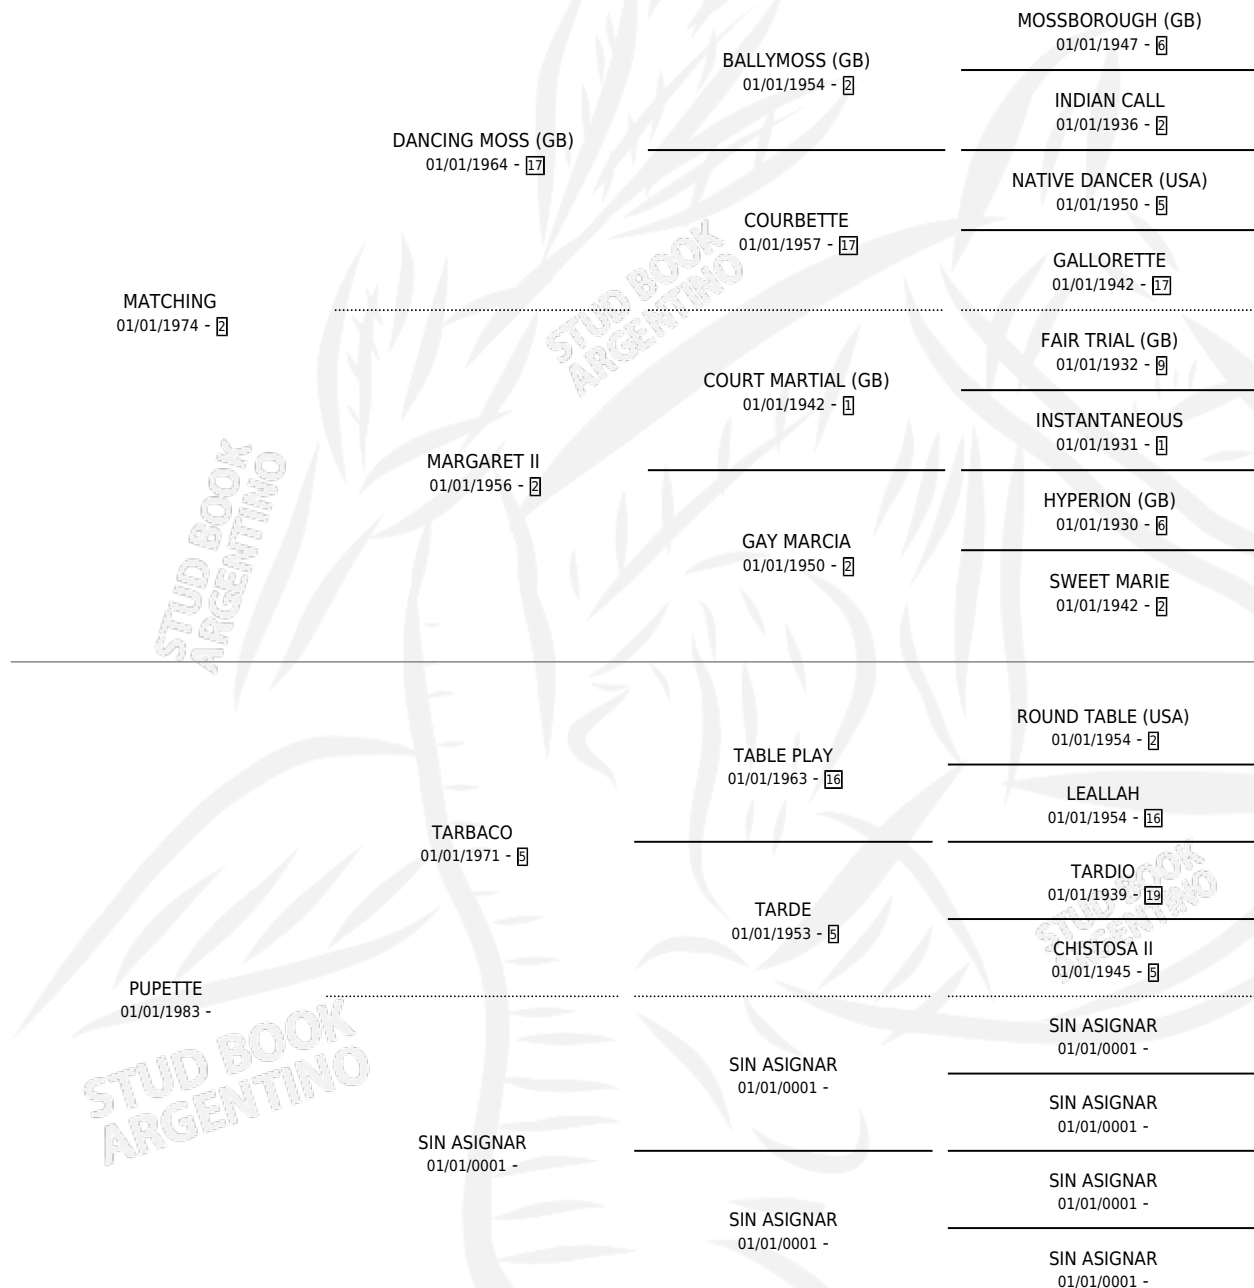

LAUREANO RINCON

por **MATCHING** y **PUPETTE** por **TARBACO**

Argentina · Macho · Zaino · SP · 20/10/1991
Familia · Volumen 34

ESTADO

TIPIFICACIÓN SANGUÍNEA	X
TIPIFICACIÓN POR ADN	X
PASAPORTE	X
IDENTIFICACIÓN POR MICROCHIP	X
REPRODUCTOR	X

Lugar de nacimiento: Mi Rincon

Criador: Sin dato

PEDIGREE