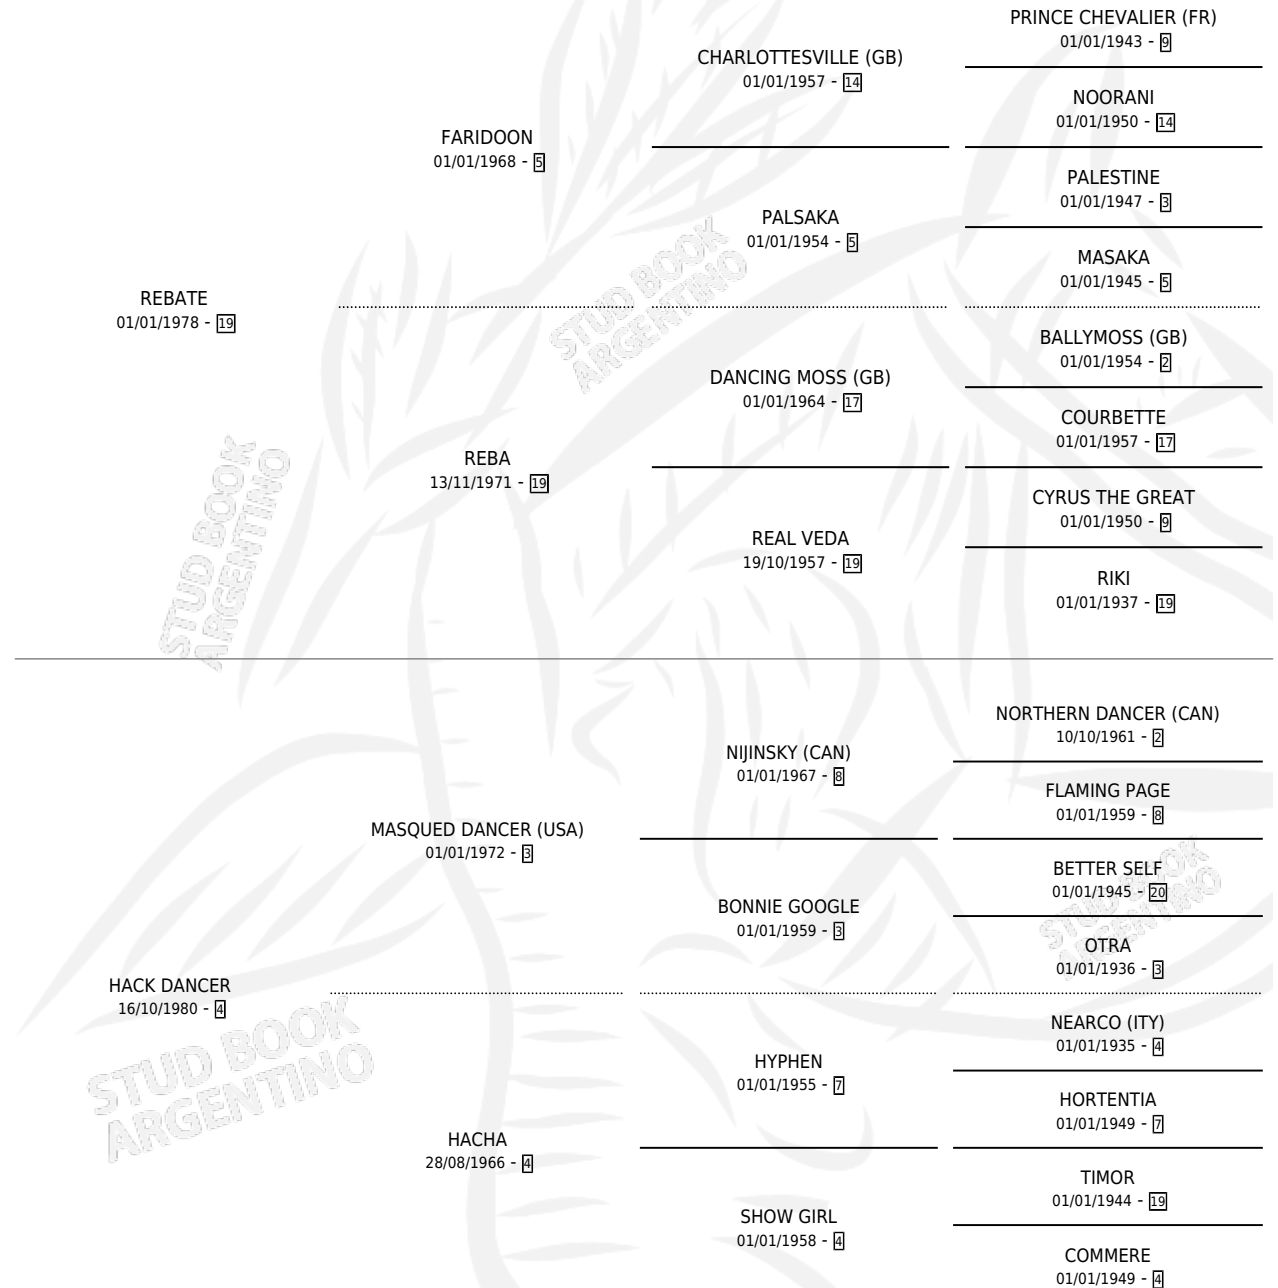

REB VITARA

por **REBATE** y **HACK DANCER** por **MASQUED DANCER**
(USA)

Argentina · Hembra · Alazan Tostado · SP · 23/10/1991
Familia 4-b · Volumen 34

ESTADO

TIPIFICACIÓN SANGUÍNEA	X
TIPIFICACIÓN POR ADN	X
PASAPORTE	X
IDENTIFICACIÓN POR MICROCHIP	X
REPRODUCTOR	X

Lugar de nacimiento: Mi Rincon

Criador: Sin dato

PEDIGREE

CAMPAÑA

Solo carreras oficiales de Argentina

POR EDAD

EDAD	CC	1°	2°	3°	4°	5°	NP	CLC	CLG	CLCG1	CLGG1	IMPORTE	GANANCIA / CC
4 AÑOS	3	0	0	0	0	0	3	0	0	0	0	\$0	\$0
5 AÑOS	1	0	0	0	0	0	1	0	0	0	0	\$0	\$0
TOTALES	4	0	0	0	0	0	4	0	0	0	0	\$0	\$0
%		0.0%	0.0%	0.0%	0.0%	0.0%	100%	0.0%	0.0%	0.0%	0.0%		