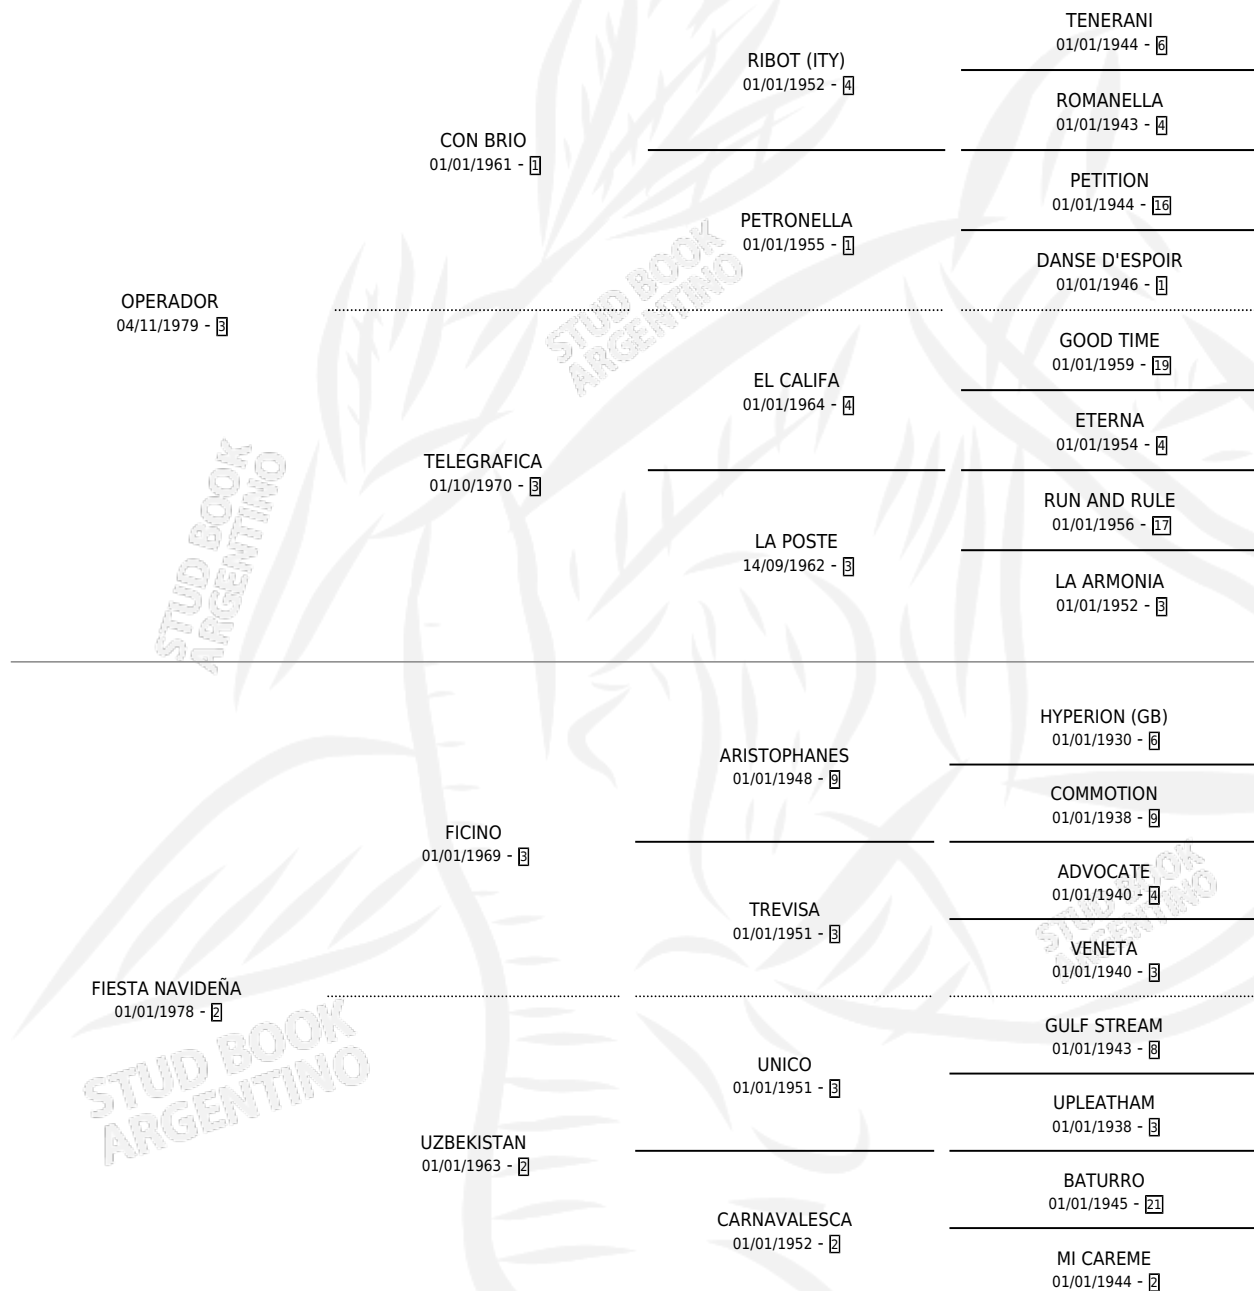

OIGA NAVIDEÑA

por OPERADOR y FIESTA NAVIDEÑA por FICINO

Argentina · Hembra · Alazan · SP · 16/10/1991
Familia 2-d · Volumen 34

ESTADO

TIPIFICACIÓN SANGUÍNEA	X
TIPIFICACIÓN POR ADN	X
PASAPORTE	X
IDENTIFICACIÓN POR MICROCHIP	X
REPRODUCTOR	X

Lugar de nacimiento: La Navidad

Criador: Sin dato

PEDIGREE

CAMPAÑA

Solo carreras oficiales de Argentina

POR EDAD

EDAD	CC	1°	2°	3°	4°	5°	NP	CLC	CLG	CLCG1	CLGG1	IMPORTE	GANANCIA / CC
3 AÑOS	5	0	0	2	2	0	1	0	0	0	0	\$2,256	\$451
TOTALES	5	0	0	2	2	0	1	0	0	0	0	\$2,256	\$451
%		0.0%	0.0%	40.0%	40.0%	0.0%	20.0%	0.0%	0.0%	0.0%	0.0%		

Placés en La Plata en 5 carreras disputadas.

POR DISTANCIA

HIPODROMO	CC	1°	2°	3°	4°	5°	NP	CLC	CLG	CLCG1	CLGG1	IMPORTE
LA PLATA	5	0	0	2	2	0	1	0	0	0	0	\$2,256
1400 MTS	1	0	0	0	0	0	1	0	0	0	0	\$0
1100 MTS	1	0	0	1	0	0	0	0	0	0	0	\$752
1200 MTS	1	0	0	0	1	0	0	0	0	0	0	\$376
1000 MTS	2	0	0	1	1	0	0	0	0	0	0	\$1,128