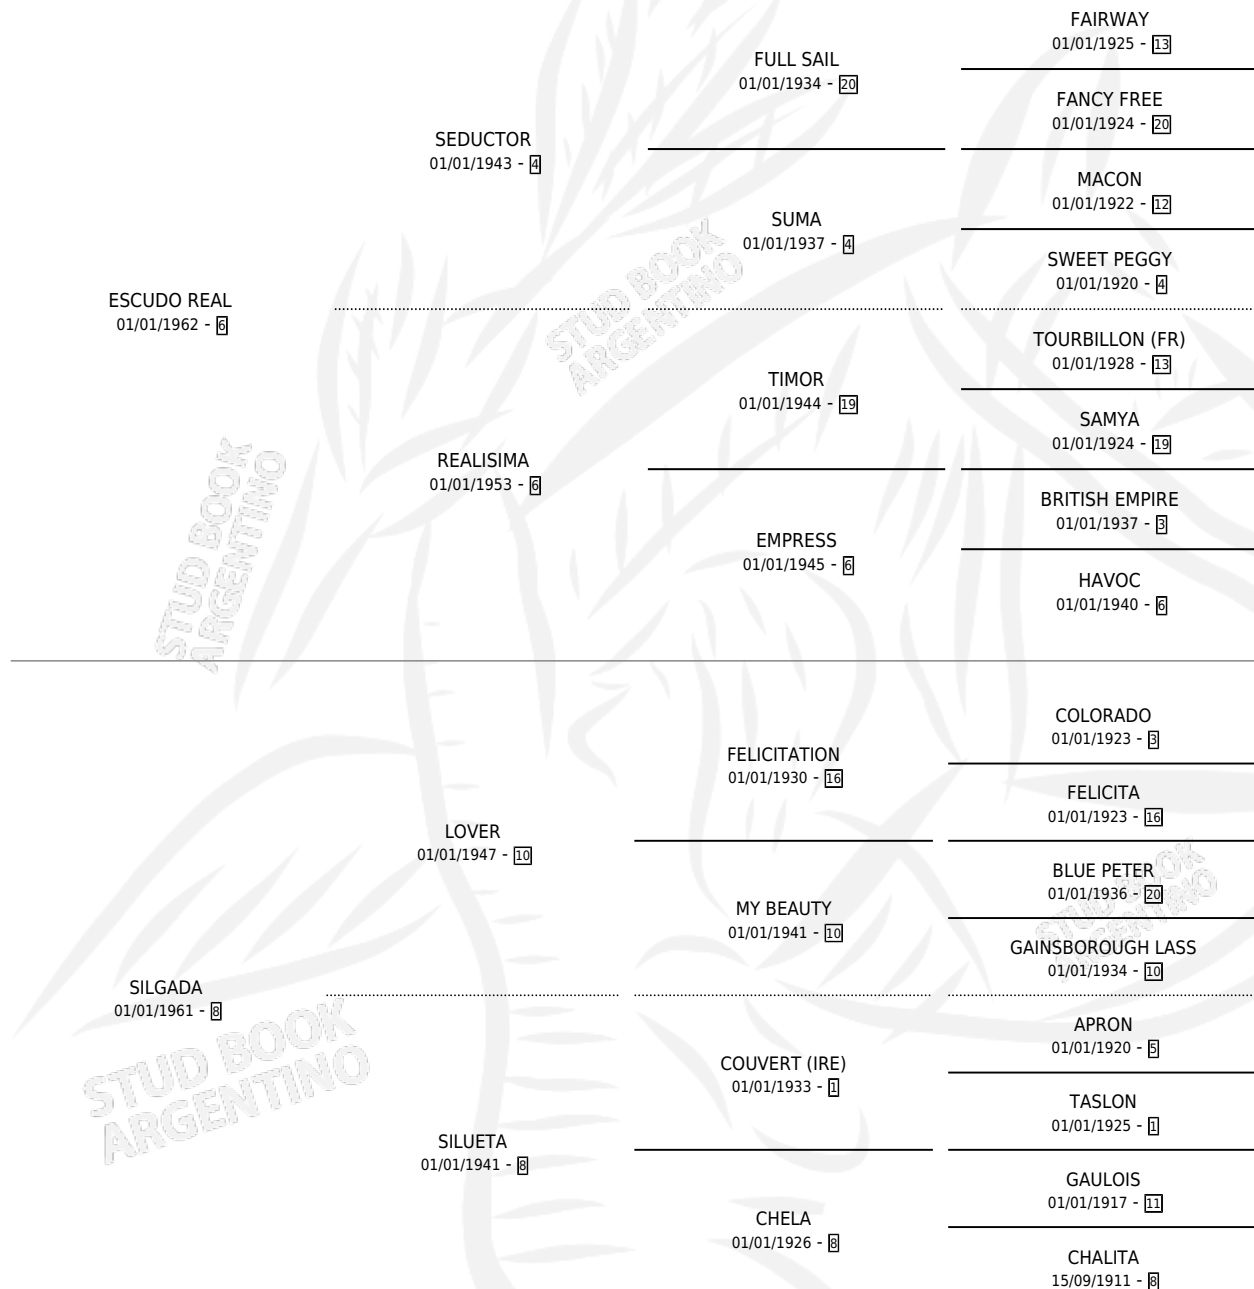

CASANDRA REAL

por ESCUDO REAL y SILGADA por LOVER

Argentina · Hembra · Alazan · SP · 01/01/1971
Familia 8-j · Volumen 27

ESTADO

TIPIFICACIÓN SANGUÍNEA	✓
TIPIFICACIÓN POR ADN	X
PASAPORTE	X
IDENTIFICACIÓN POR MICROCHIP	X
REPRODUCTOR	✓

Lugar de nacimiento: Campo Particular

Criador: Sin dato

~

HIJOS

	MACHOS	HEMBRAS
13 NACIERON	7	6
10 CORRIERON	6	4
10 GANARON	6	4

1	1	0
GANADORES CL	GANADORES GR	GANADORES G1

PEDIGREE

S

cimientos 8 / Efectividad 66.67%

PADRILLO	PRODUCTO	CRIADOR	1ER SERVICIO	ÚLTIMO SERVICIO
RAINBOW CORNER (GB)	CASTILLO (M Z, 05/11/1996)	SIN DATO	29/10/1995	19/11/1995
CASANDRA REAL	∅		30/09/1994	25/11/1994
FOREVER SPARKLE (USA)	∅		30/11/1993	30/11/1993
FOREVER SPARKLE (USA) studbook.org.ar	KATIUSKA (H A, 16/10/1993) •MURIÓ EL 15/03/1999•	SIN DATO	13/11/1992	19/11/1992
SEÑOR PETE (USA)	SEÑOR TOM (M Z, 18/10/1992) •MURIÓ EL 05/06/1997•	SIN DATO	13/11/1991	15/11/1991
FAIN	ROYAL ENCLOSURE (M A, 03/11/1991)	SIN DATO	17/10/1990	27/11/1990
FAIN	PRINCESA XIMENA (H A, 07/10/1990)	SIN DATO	04/10/1989	31/10/1989
FAIN	∅		02/12/1988	02/12/1988
FAIN	PRINCESA LEAL (H ZD, 20/11/1988)	SIN DATO	14/11/1987	14/12/1987
HALPERN BAY (USA)	REAL BAY (M ZC, 05/11/1987)	SIN DATO	31/10/1986	30/11/1986
SALT MARSH (USA)	JOVELLANO (M A, 23/10/1986)	SIN DATO	09/10/1985	09/11/1985
MOUNTDRAGO	∅			