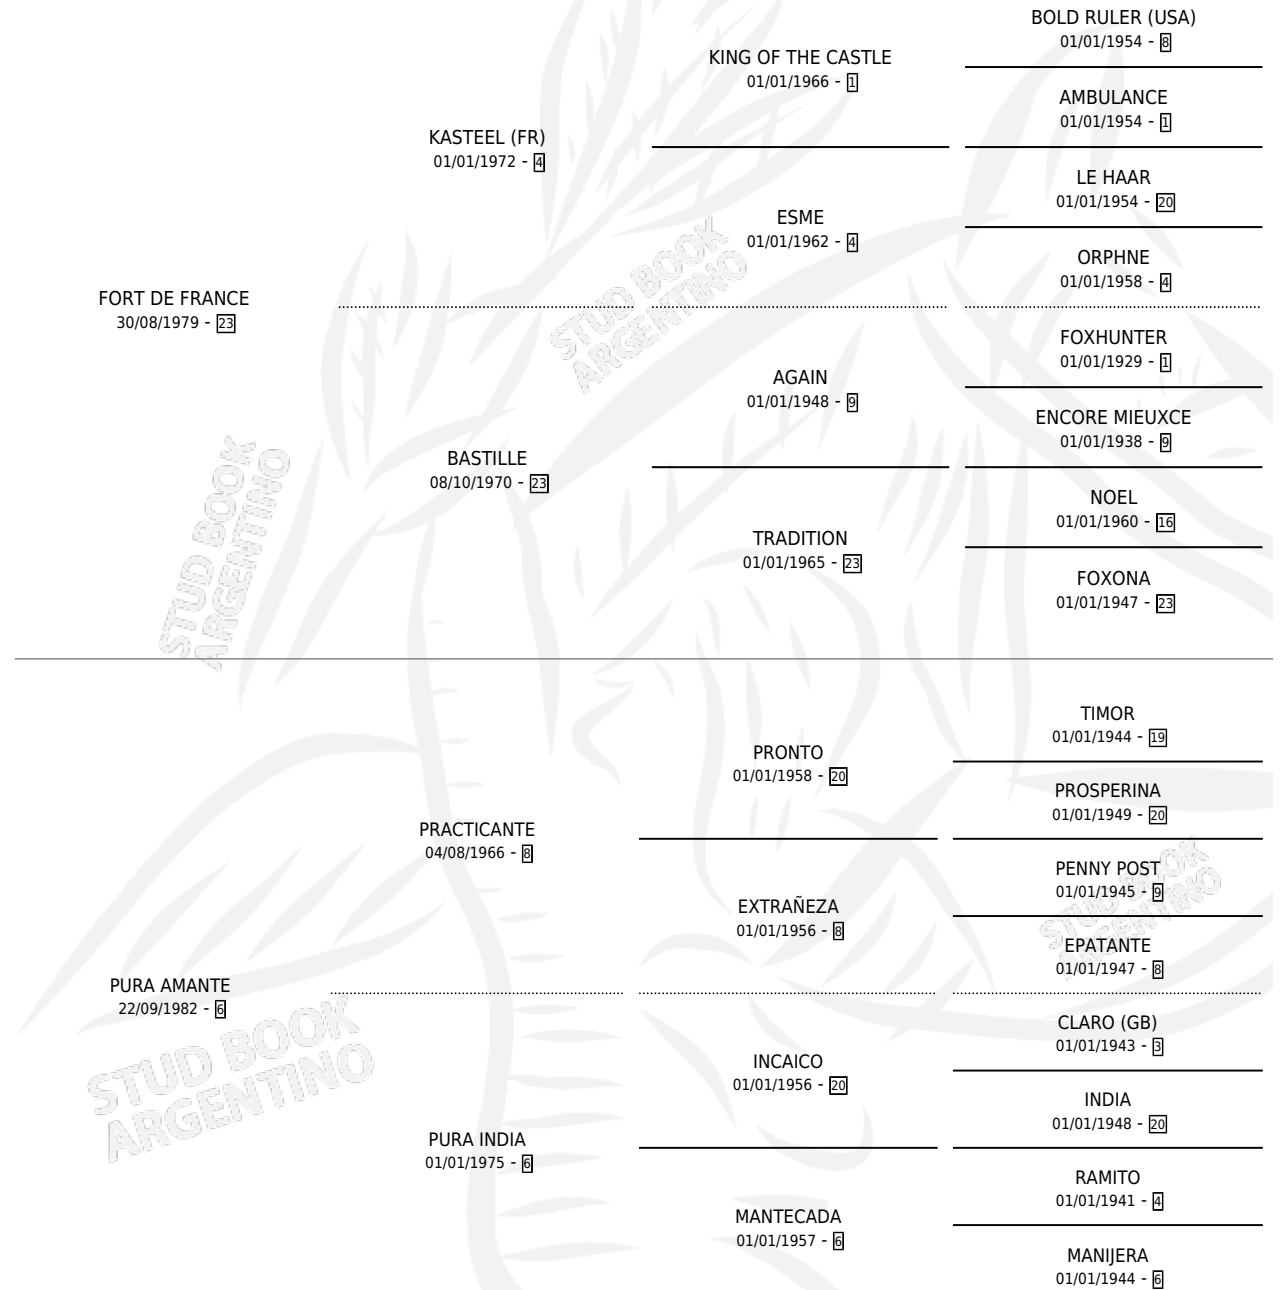

# CAFIRULO

por FORT DE FRANCE y PURA AMANTE por PRACTICANTE

Argentina · Macho · Alazan · SP · 30/10/1991  
Familia 6-f · Volumen 34

## ESTADO

TIPIFICACIÓN SANGUÍNEA	✓
TIPIFICACIÓN POR ADN	X
PASAPORTE	X
IDENTIFICACIÓN POR MICROCHIP	X
REPRODUCTOR	X

**Lugar de nacimiento:** El Alfalfar

**Criador:** Sin dato

## EXPORTACIÓN / IMPORTACIÓN

FECHA	MOVIMIENTO	PAÍS
01/05/1993	EXPORTADO	BRASIL