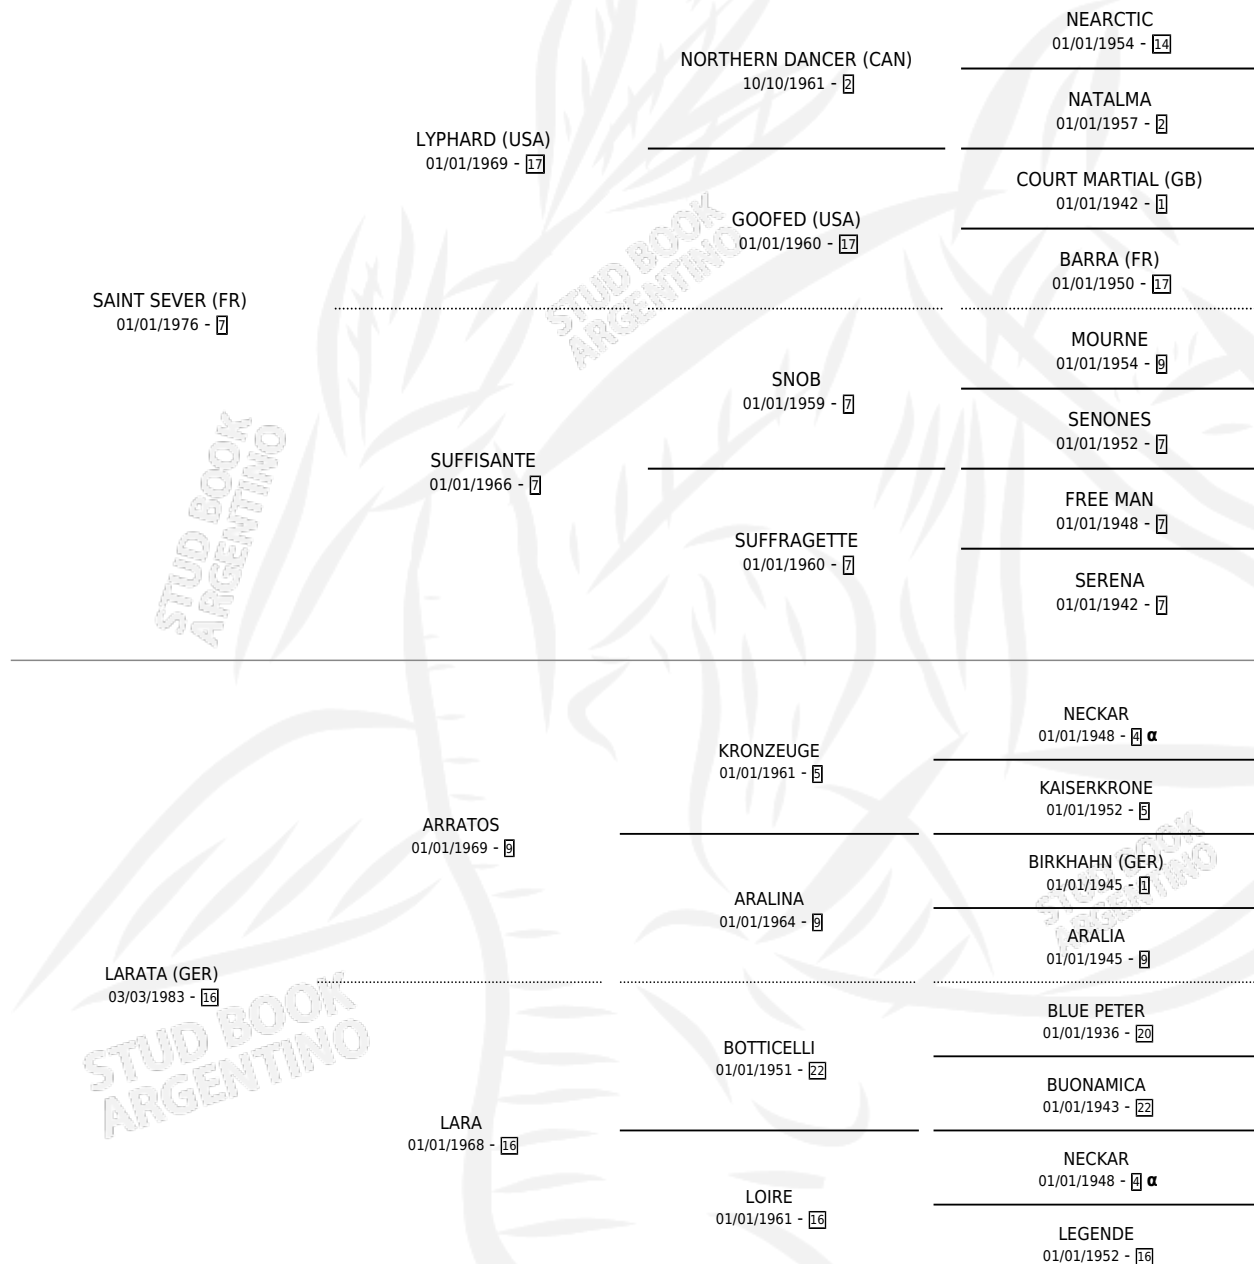

SMART BOY

por SAINT SEVER (FR) y LARATA (GER) por ARRATOS

Argentina · Macho · Alazan · SP · 24/09/1991
Familia 16 · Volumen 34

ESTADO

TIPIFICACIÓN SANGUÍNEA	X
TIPIFICACIÓN POR ADN	X
PASAPORTE	X
IDENTIFICACIÓN POR MICROCHIP	X
REPRODUCTOR	X

Lugar de nacimiento: Vencedor
Criador: Sin dato

PEDIGREE

INBREEDING : α

CAMPAÑA

Solo carreras oficiales de Argentina

POR EDAD

EDAD	CC	1°	2°	3°	4°	5°	NP	CLC	CLG	CLCG1	CLGG1	IMPORTE	GANANCIA / CC
2 AÑOS	1	0	0	0	0	0	1	0	0	0	0	\$0	\$0
3 AÑOS	3	0	0	0	0	0	3	0	0	0	0	\$0	\$0
TOTALES	4	0	0	0	0	0	4	0	0	0	0	\$0	\$0
%		0.0%	0.0%	0.0%	0.0%	0.0%	100%	0.0%	0.0%	0.0%	0.0%		

No placés en Palermo y La Plata en 4 carreras disputadas.

POR DISTANCIA

HIPODROMO	CC	1°	2°	3°	4°	5°	NP	CLC	CLG	CLCG1	CLGG1	IMPORTE
LA PLATA	3	0	0	0	0	0	3	0	0	0	0	\$0
1200 MTS	2	0	0	0	0	0	2	0	0	0	0	\$0
1400 MTS	1	0	0	0	0	0	1	0	0	0	0	\$0
PALERMO	1	0	0	0	0	0	1	0	0	0	0	\$0
1400 MTS	1	0	0	0	0	0	1	0	0	0	0	\$0