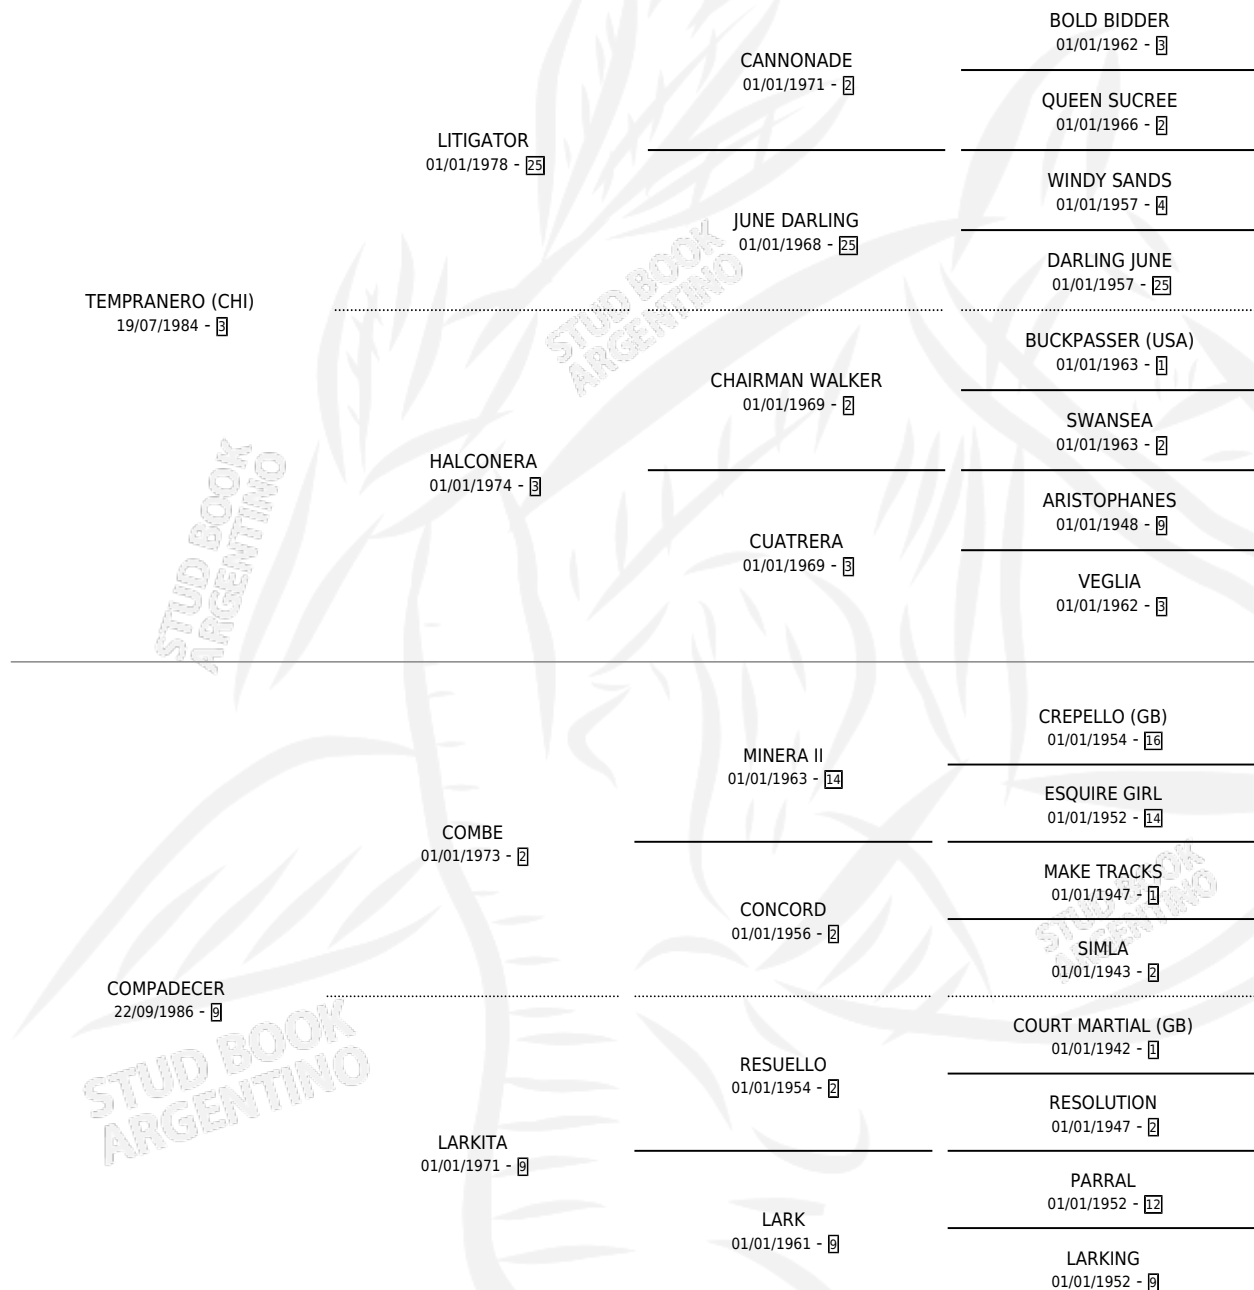

TEMPORANEA

por **TEMPRANERO (CHI)** y **COMPADECER** por **COMBE**

Argentina · Hembra · Zaino Negro · SP · 16/10/1991
Familia 9-c · Volumen 34

ESTADO

TIPIFICACIÓN SANGUÍNEA	✓
TIPIFICACIÓN POR ADN	✓
PASAPORTE	X
IDENTIFICACIÓN POR MICROCHIP	X
REPRODUCTOR	✓

Lugar de nacimiento: El Alfalfar

Criador: El Alfalfar

~

HIJOS

	MACHOS	HEMBRAS
5 NACIERON	3	2
2 CORRIERON	0	2

SIN ACTUACIONES

PEDIGREE

CAMPAÑA

Solo carreras oficiales de Argentina

POR EDAD

EDAD	CC	1°	2°	3°	4°	5°	NP	CLC	CLG	CLCG1	CLGG1	IMPORTE	GANANCIA / CC
5 AÑOS	3	0	0	0	1	0	2	0	0	0	0	\$225	\$75
6 AÑOS	11	5	1	0	1	1	3	1	0	0	0	\$22,396	\$2,036
TOTALES	14	5	1	0	2	1	5	1	0	0	0	\$22,621	\$1,616
%		35.7%	7.1%	0.0%	14.3%	7.1%	35.7%	7.1%	0.0%	0.0%	0.0%		

Ganadora de 5 carreras en San Isidro, Palermo y La Plata - \$22,621, a los 6 años.

POR DISTANCIA

HIPODROMO	CC	1°	2°	3°	4°	5°	NP	CLC	CLG	CLCG1	CLGG1	IMPORTE
LA PLATA	7	3	1	0	1	0	2	1	0	0	0	\$13,896
1200 MTS	1	0	0	0	0	0	1	1	0	0	0	\$0
1100 MTS	2	2	0	0	0	0	0	0	0	0	0	\$8,250
1000 MTS	3	1	1	0	1	0	0	0	0	0	0	\$5,646
1300 MTS	1	0	0	0	0	0	1	0	0	0	0	\$0
SAN ISIDRO	2	1	0	0	0	0	1	0	0	0	0	\$4,500
1200 MTS	2	1	0	0	0	0	1	0	0	0	0	\$4,500
PALERMO	5	1	0	0	1	1	2	0	0	0	0	\$4,225
1000 MTS	4	0	0	0	1	1	2	0	0	0	0	\$225
1300 MTS	1	1	0	0	0	0	0	0	0	0	0	\$4,000