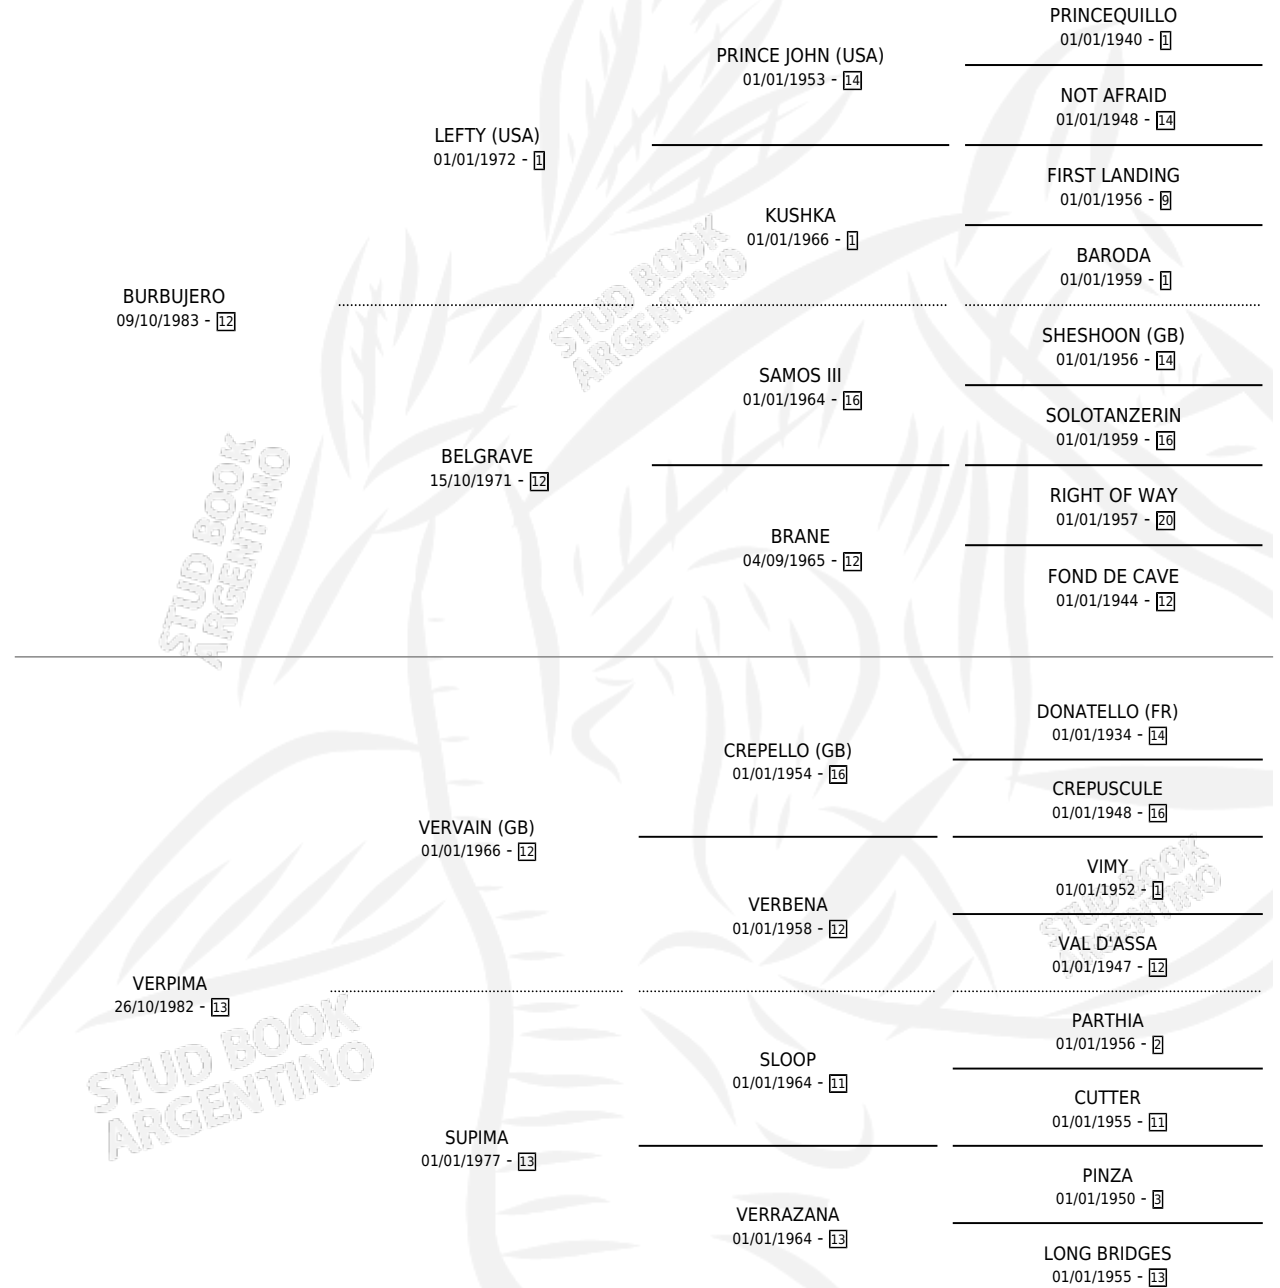

BURPINA

por BURBUJERO y VERPIMA por VERVAIN (GB)

Argentina · Hembra · Alazan · SP · 11/10/1991
Familia 13 · Volumen 34

ESTADO

TIPIFICACIÓN SANGUÍNEA	✓
TIPIFICACIÓN POR ADN	X
PASAPORTE	X
IDENTIFICACIÓN POR MICROCHIP	X
REPRODUCTOR	✓

Lugar de nacimiento: Amistad

Criador: Sin dato

~

HIJOS

	MACHOS	HEMBRAS
1 NACIERON	0	1
SIN ACTUACIONES		

PEDIGREE