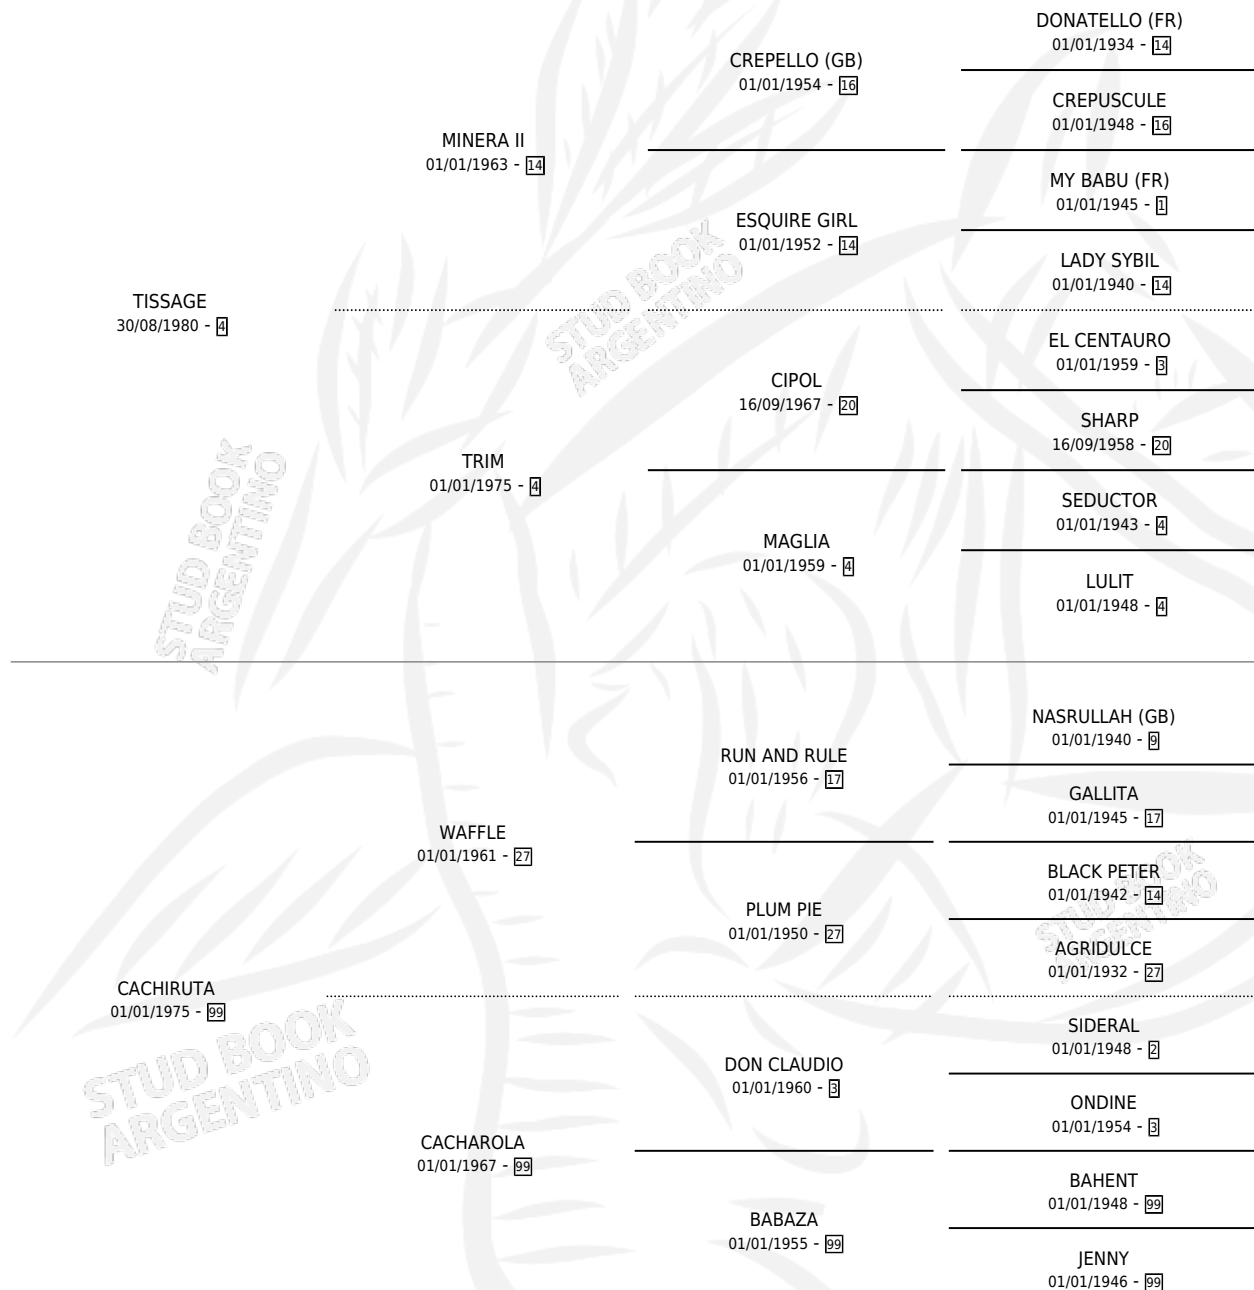

EL CHASQUI

por TISSAGE y CACHIRUTA por WAFFLE

Argentina · Macho · Zaino Colorado · SP · 14/10/1991
Familia 99 · Volumen 34

ESTADO

TIPIFICACIÓN SANGUÍNEA	X
TIPIFICACIÓN POR ADN	X
PASAPORTE	X
IDENTIFICACIÓN POR MICROCHIP	X
REPRODUCTOR	X

Lugar de nacimiento: Amistad

Criador: Sin dato

PEDIGREE

CAMPAÑA

Solo carreras oficiales de Argentina

POR EDAD

EDAD	CC	1°	2°	3°	4°	5°	NP	CLC	CLG	CLCG1	CLGG1	IMPORTE	GANANCIA / CC
4 AÑOS	1	0	0	0	0	0	1	0	0	0	0	\$0	\$0
TOTALES	1	0	0	0	0	0	1	0	0	0	0	\$0	\$0
%		0.0%	0.0%	0.0%	0.0%	0.0%	100%	0.0%	0.0%	0.0%	0.0%		