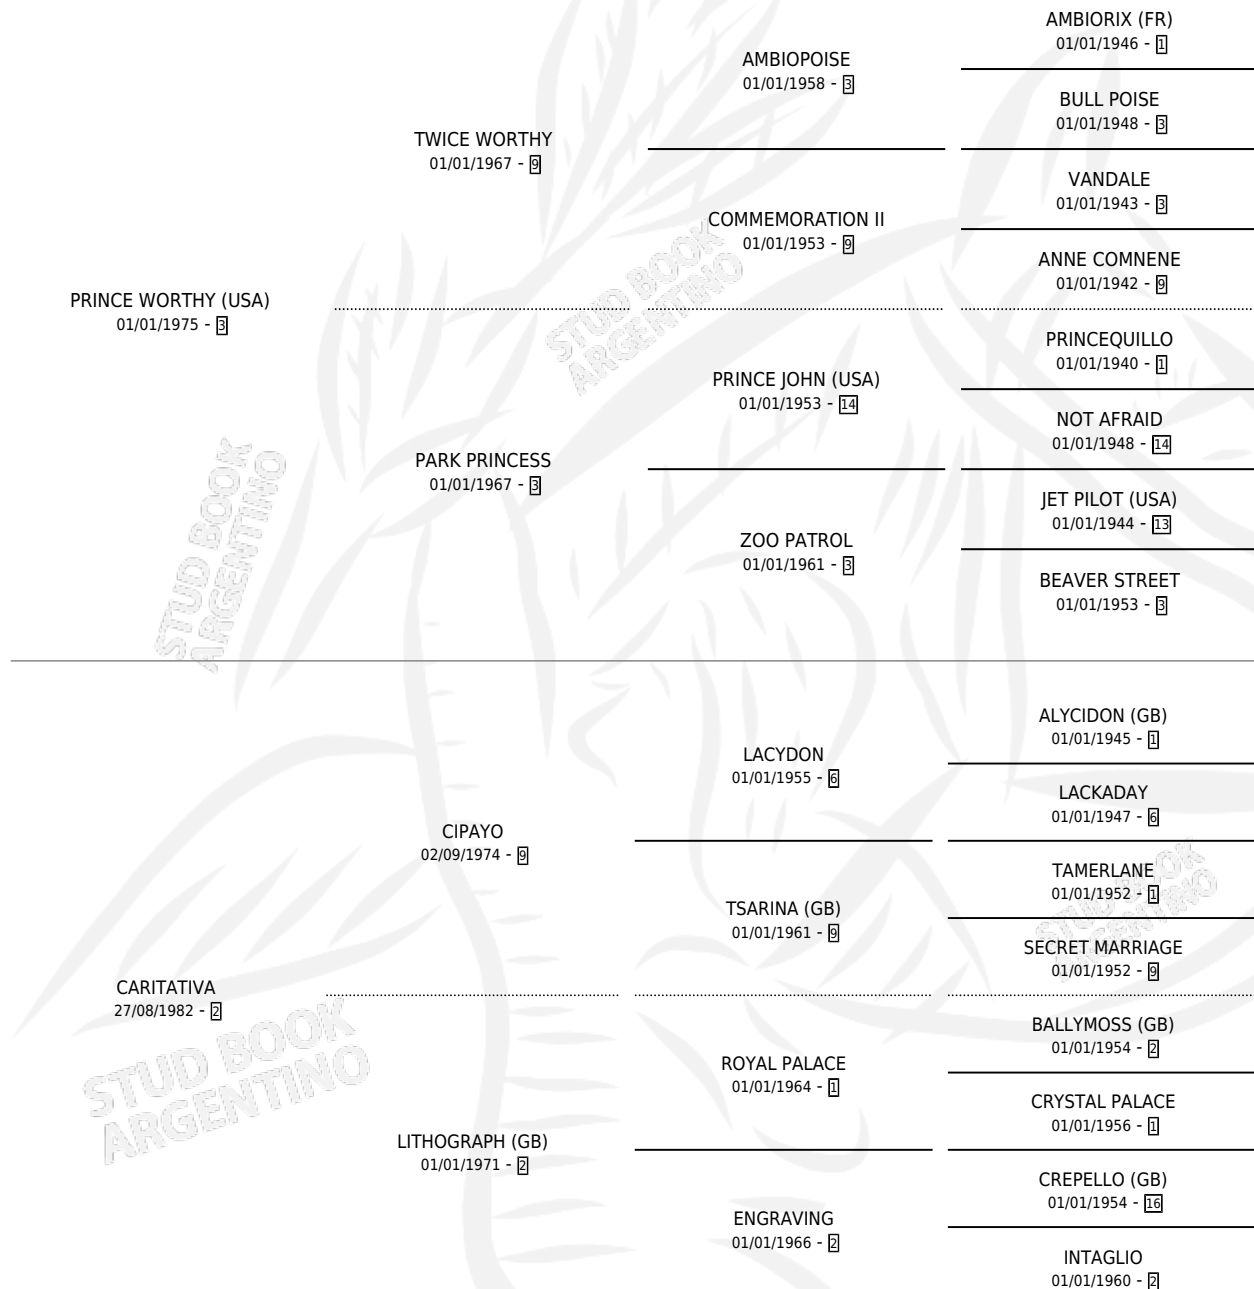

PRINCESS ROSE

por **PRINCE WORTHY (USA)** y **CARITATIVA** por **CIPAYO**

Argentina · Hembra · Zaino Doradillo · SP · 05/10/1991
Familia 2-i · Volumen 34

ESTADO

TIPIFICACIÓN SANGUÍNEA	X
TIPIFICACIÓN POR ADN	X
PASAPORTE	X
IDENTIFICACIÓN POR MICROCHIP	X
REPRODUCTOR	X

Lugar de nacimiento: Los Cesares

Criador: Sin dato

PEDIGREE