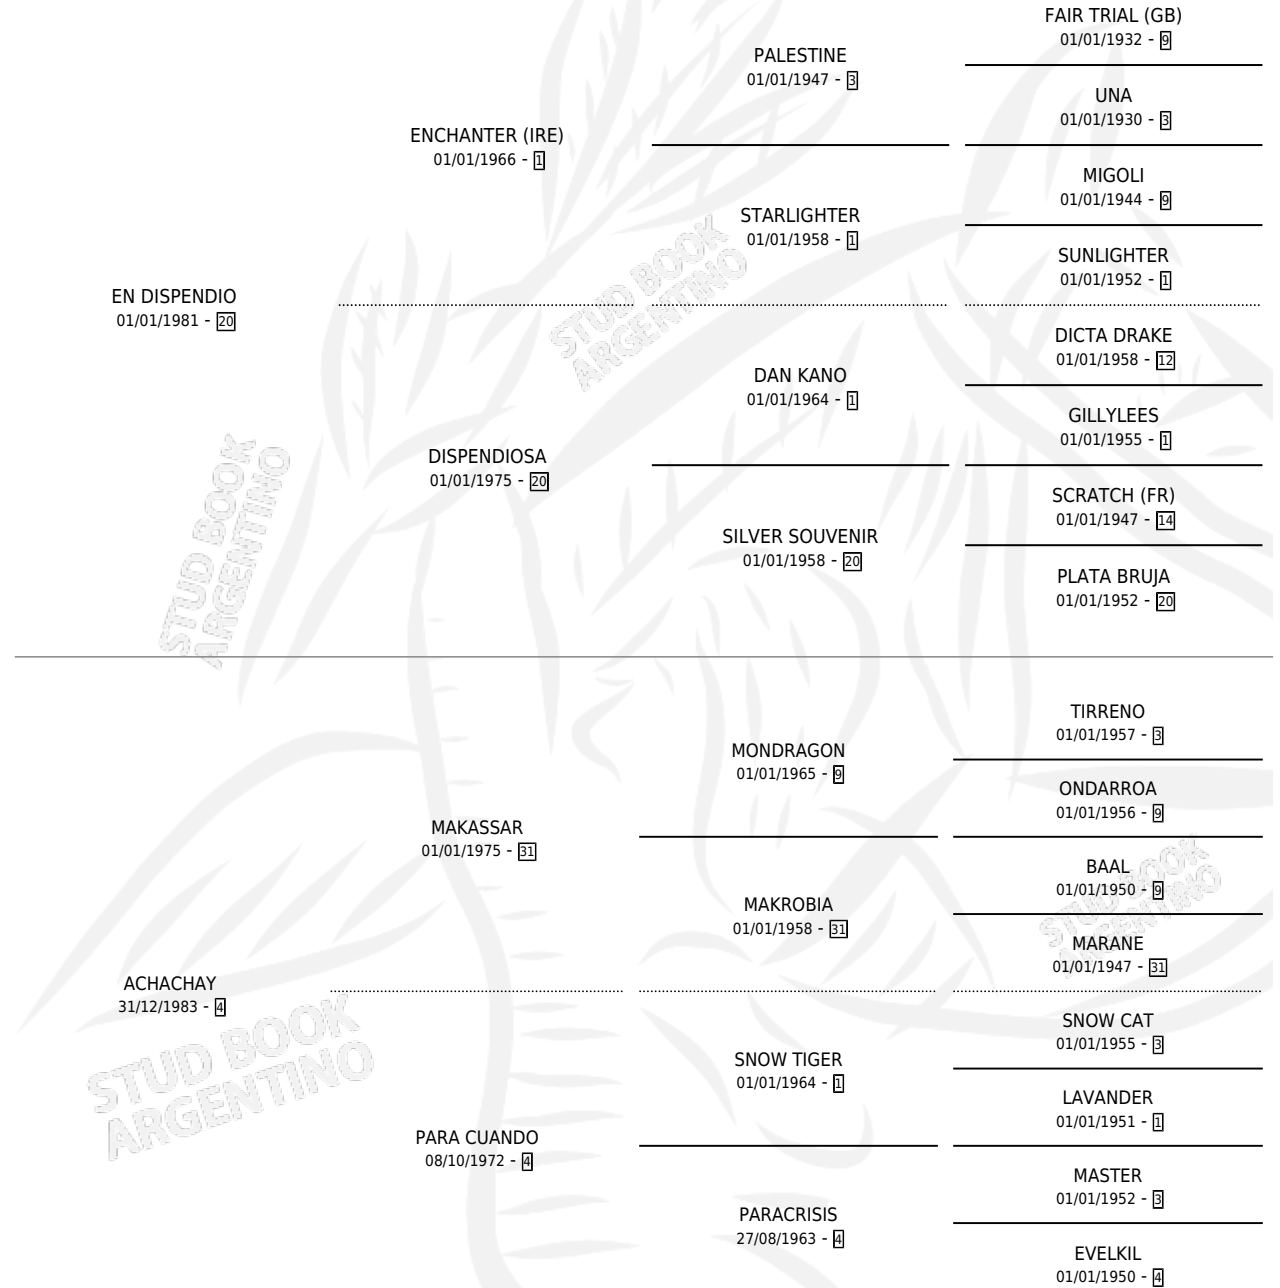

TULA SAR

por EN DISPENDIO y ACHACHAY por MAKASSAR

Argentina · Hembra · Alazan · SP · 10/08/1991
Familia 4-p · Volumen 34

ESTADO

TIPIFICACIÓN SANGUÍNEA	X
TIPIFICACIÓN POR ADN	X
PASAPORTE	X
IDENTIFICACIÓN POR MICROCHIP	X
REPRODUCTOR	X

Lugar de nacimiento: Mira Pampa

Criador: Corti Luis Eliseo

PEDIGREE