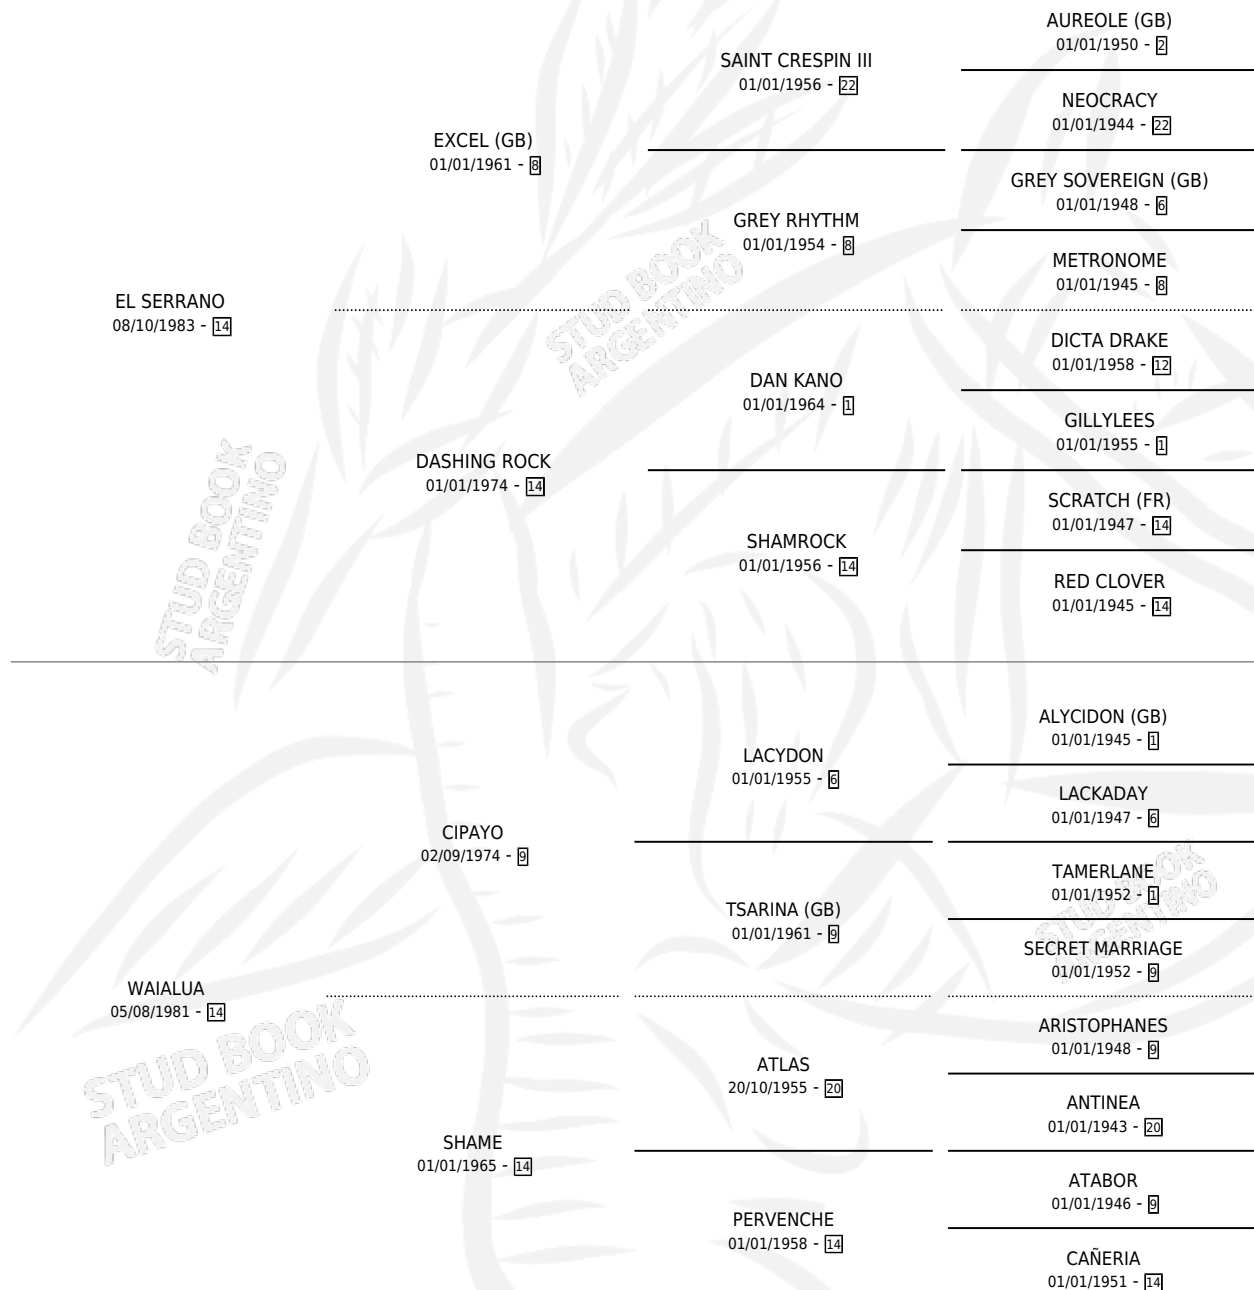

GAZULES

por **EL SERRANO** y **WAIALUA** por **CIPAYO**

Argentina · Macho · Zaino · SP · 05/10/1991
Familia 14 · Volumen 34

ESTADO

TIPIFICACIÓN SANGUÍNEA	X
TIPIFICACIÓN POR ADN	X
PASAPORTE	X
IDENTIFICACIÓN POR MICROCHIP	X
REPRODUCTOR	X

Lugar de nacimiento: La Irenita

Criador: Sin dato

PEDIGREE