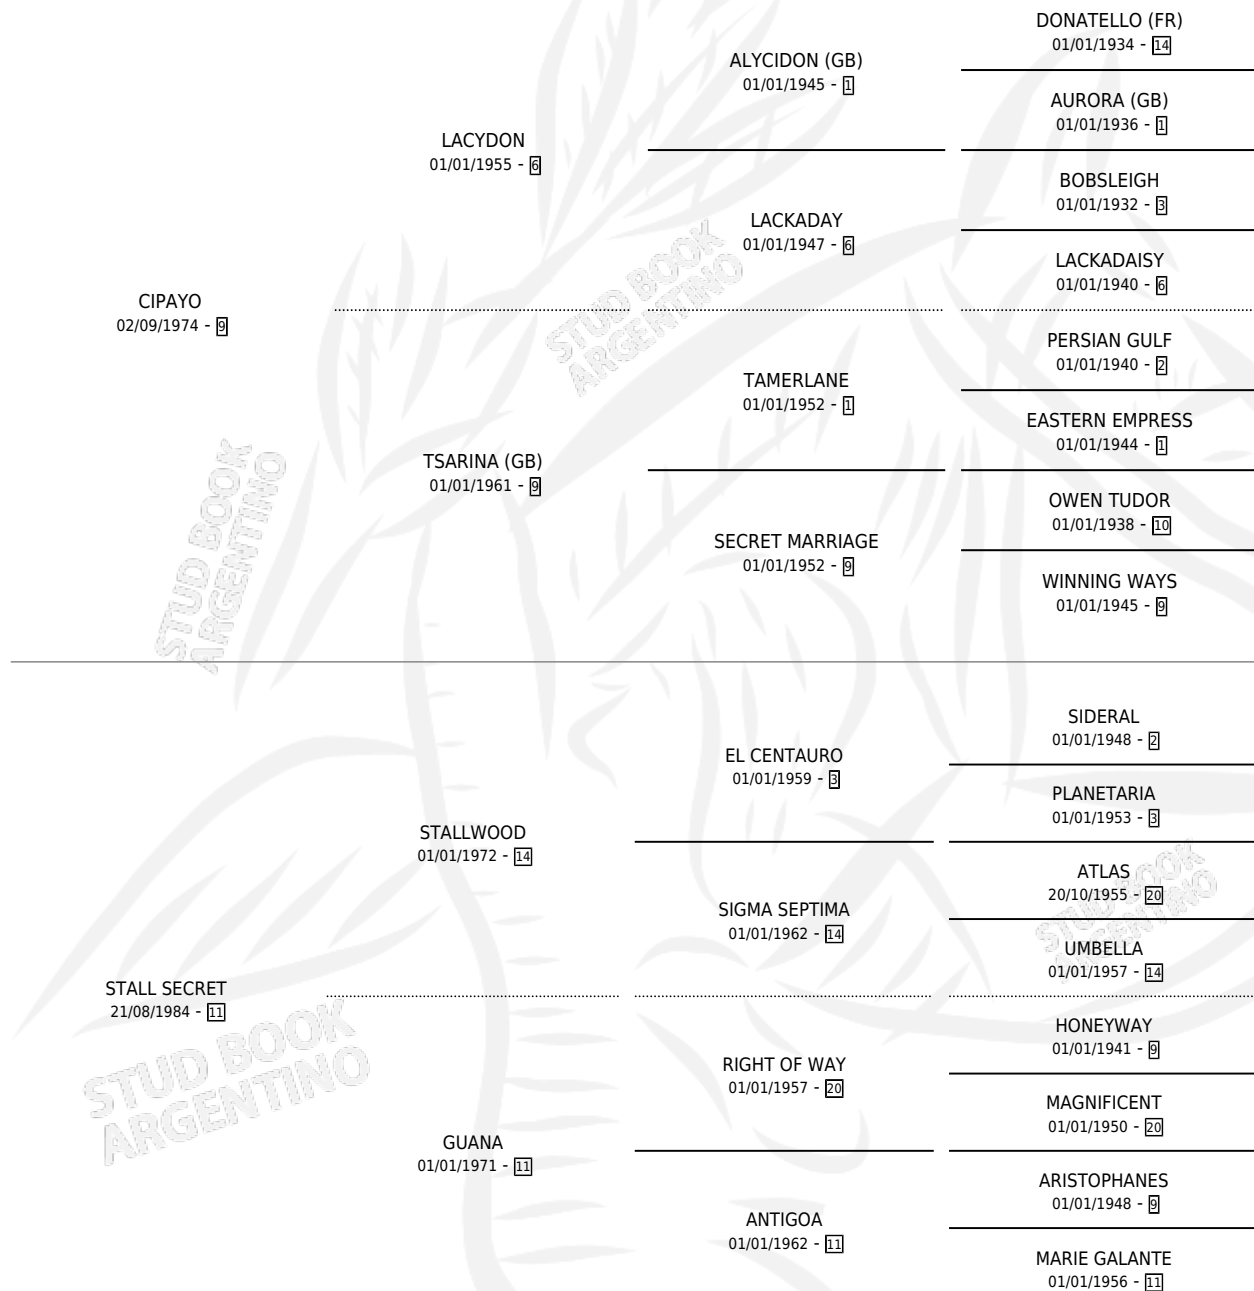

HIDDEN

por CIPAYO y STALL SECRET por STALLWOOD

Argentina · Macho · Alazan Tostado · SP · 11/10/1991
Familia 11-d · Volumen 34

ESTADO

TIPIFICACIÓN SANGUÍNEA	X
TIPIFICACIÓN POR ADN	X
PASAPORTE	X
IDENTIFICACIÓN POR MICROCHIP	X
REPRODUCTOR	X

Lugar de nacimiento: La Irenita

Criador: Sin dato

PEDIGREE