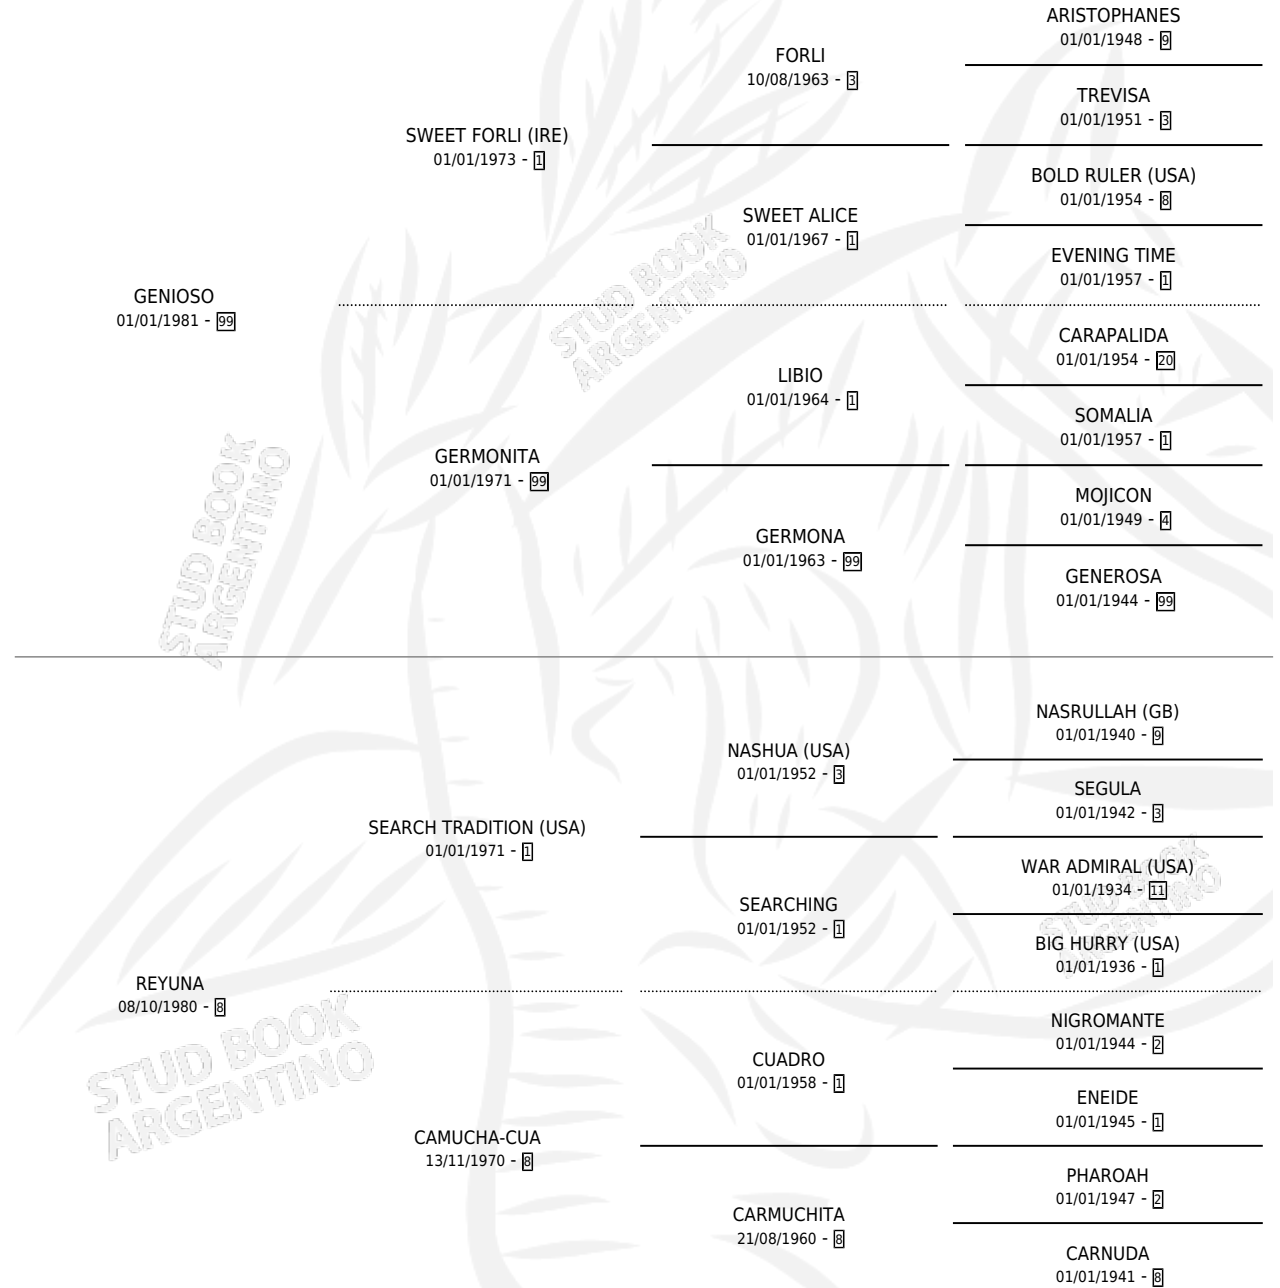

QUE GARUFA

por GENIOSO y REYUNA por SEARCH TRADITION (USA)

Argentina · Hembra · Zaino · SP · 24/10/1991
Familia 8-k · Volumen 34

ESTADO

TIPIFICACIÓN SANGUÍNEA	X
TIPIFICACIÓN POR ADN	X
PASAPORTE	X
IDENTIFICACIÓN POR MICROCHIP	X
REPRODUCTOR	X

Lugar de nacimiento: La Respuesta

Criador: Sin dato

PEDIGREE

QUE GARUFA

Datos oficiales del Stud Book Argentino

Documento generado el 14/05/2026

studbook.org.ar