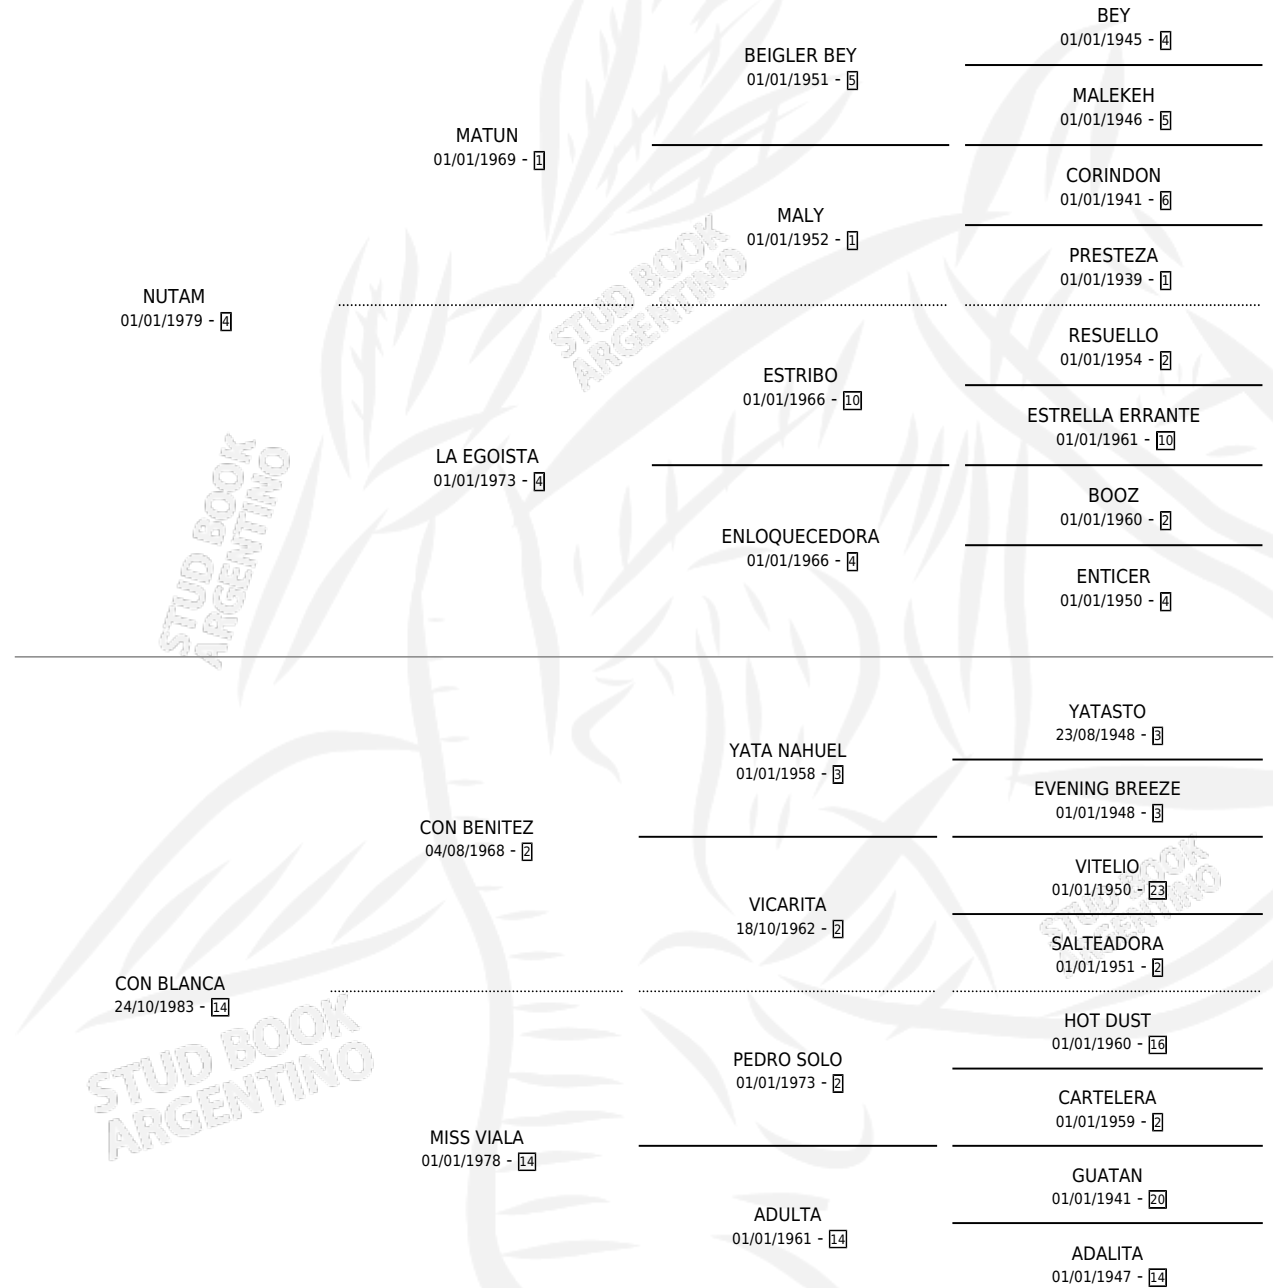

TAN BLANCO

por NUTAM y CON BLANCA por CON BENITEZ

Argentina · Macho · Alazan Tostado · SP · 04/11/1991
Familia 14 · Volumen 34

ESTADO

TIPIFICACIÓN SANGUÍNEA	X
TIPIFICACIÓN POR ADN	X
PASAPORTE	X
IDENTIFICACIÓN POR MICROCHIP	X
REPRODUCTOR	X

Lugar de nacimiento: David

Criador: David

PEDIGREE

CAMPAÑA

Solo carreras oficiales de Argentina

POR EDAD

EDAD	CC	1°	2°	3°	4°	5°	NP	CLC	CLG	CLCG1	CLGG1	IMPORTE	GANANCIA / CC
2 AÑOS	5	0	0	0	3	1	1	0	0	0	0	\$1,152	\$230
TOTALES	5	0	0	0	3	1	1	0	0	0	0	\$1,152	\$230
%		0.0%	0.0%	0.0%	60.0%	20.0%	20.0%	0.0%	0.0%	0.0%	0.0%		