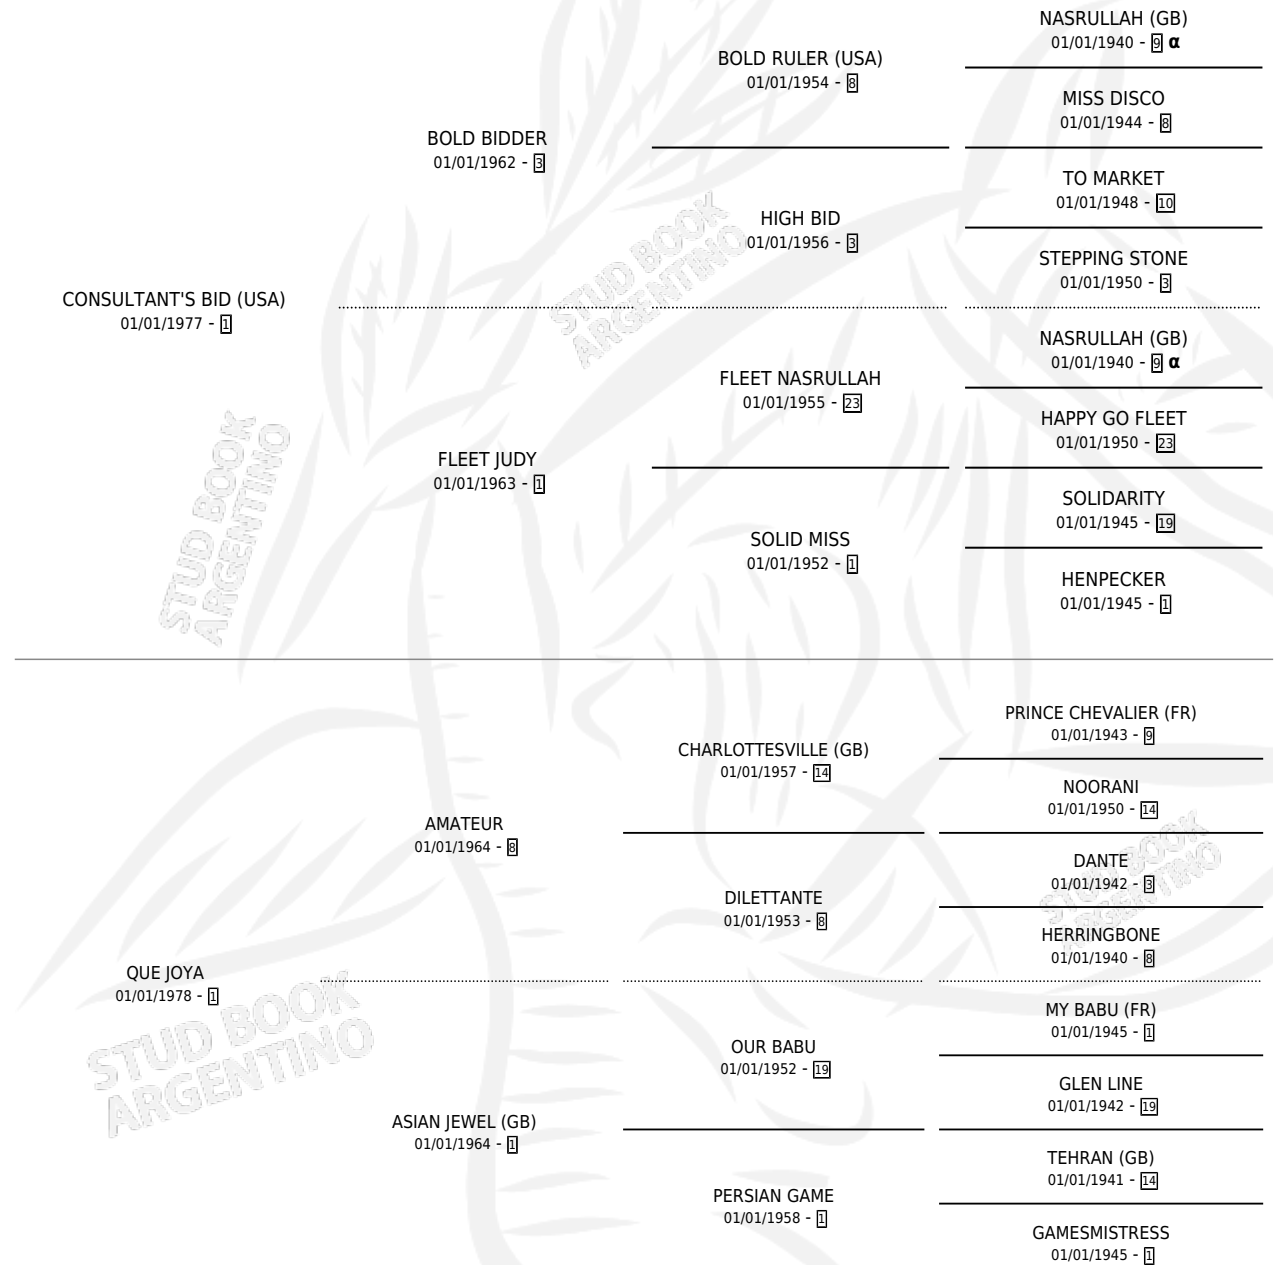

JOYA MORA

por CONSULTANT'S BID (USA) y QUE JOYA por AMATEUR

Argentina · Hembra · Zaino · SP · 14/09/1991
Familia 1-t · Volumen 34

ESTADO

TIPIFICACIÓN SANGUÍNEA	✓
TIPIFICACIÓN POR ADN	✓
PASAPORTE	X
IDENTIFICACIÓN POR MICROCHIP	X
REPRODUCTOR	✓

Lugar de nacimiento: Los Moros

Criador: Juri Jose

~

HIJOS

	MACHOS	HEMBRAS
8 NACIERON	5	3
6 CORRIERON	5	1
4 GANARON	3	1
0 GANADORES CL	0 GANADORES GR	0 GANADORES G1

PEDIGREE

INBREEDING : α

CAMPAÑA

Solo carreras oficiales de Argentina

POR EDAD

EDAD	CC	1°	2°	3°	4°	5°	NP	CLC	CLG	CLCG1	CLGG1	IMPORTE	GANANCIA / CC
3 AÑOS	3	0	0	1	0	0	2	0	0	0	0	\$1,125	\$375
4 AÑOS	2	1	0	0	0	0	1	0	0	0	0	\$5,850	\$2,925
TOTALES	5	1	0	1	0	0	3	0	0	0	0	\$6,975	\$1,395
%		20.0%	0.0%	20.0%	0.0%	0.0%	60.0%	0.0%	0.0%	0.0%	0.0%		

Ganadora en San Isidro - \$6,975, a los 4 años.

POR DISTANCIA

HIPODROMO	CC	1°	2°	3°	4°	5°	NP	CLC	CLG	CLCG1	CLGG1	IMPORTE
SAN ISIDRO	5	1	0	1	0	0	3	0	0	0	0	\$6,975
1200 MTS	1	0	0	0	0	0	1	0	0	0	0	\$0
1400 MTS	4	1	0	1	0	0	2	0	0	0	0	\$6,975