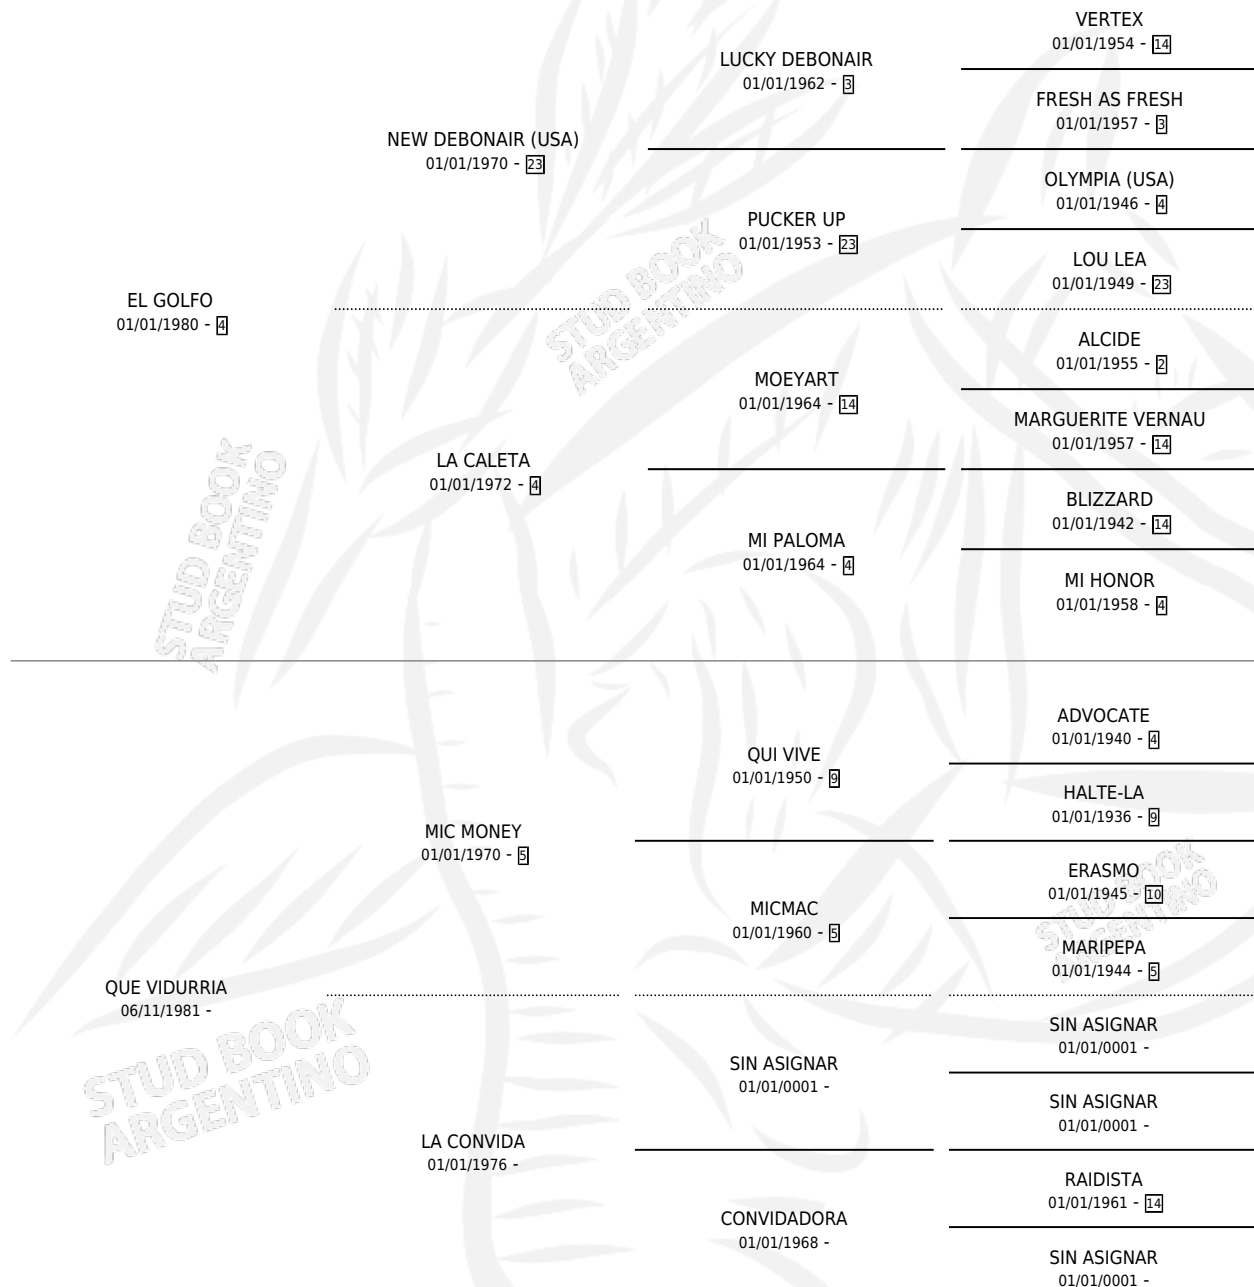

ISLA CAROLINA

por EL GOLFO y QUE VIDURRIA por MIC MONEY

Argentina · Hembra · Alazan · SP · 07/10/1991
Familia · Volumen 34

ESTADO

TIPIFICACIÓN SANGUÍNEA	X
TIPIFICACIÓN POR ADN	X
PASAPORTE	X
IDENTIFICACIÓN POR MICROCHIP	X
REPRODUCTOR	X

Lugar de nacimiento: Abuelo Pedro

Criador: Sin dato

PEDIGREE

ISLA CAROLINA

Datos oficiales del Stud Book Argentino

Documento generado el 11/06/2026

studbook.org.ar