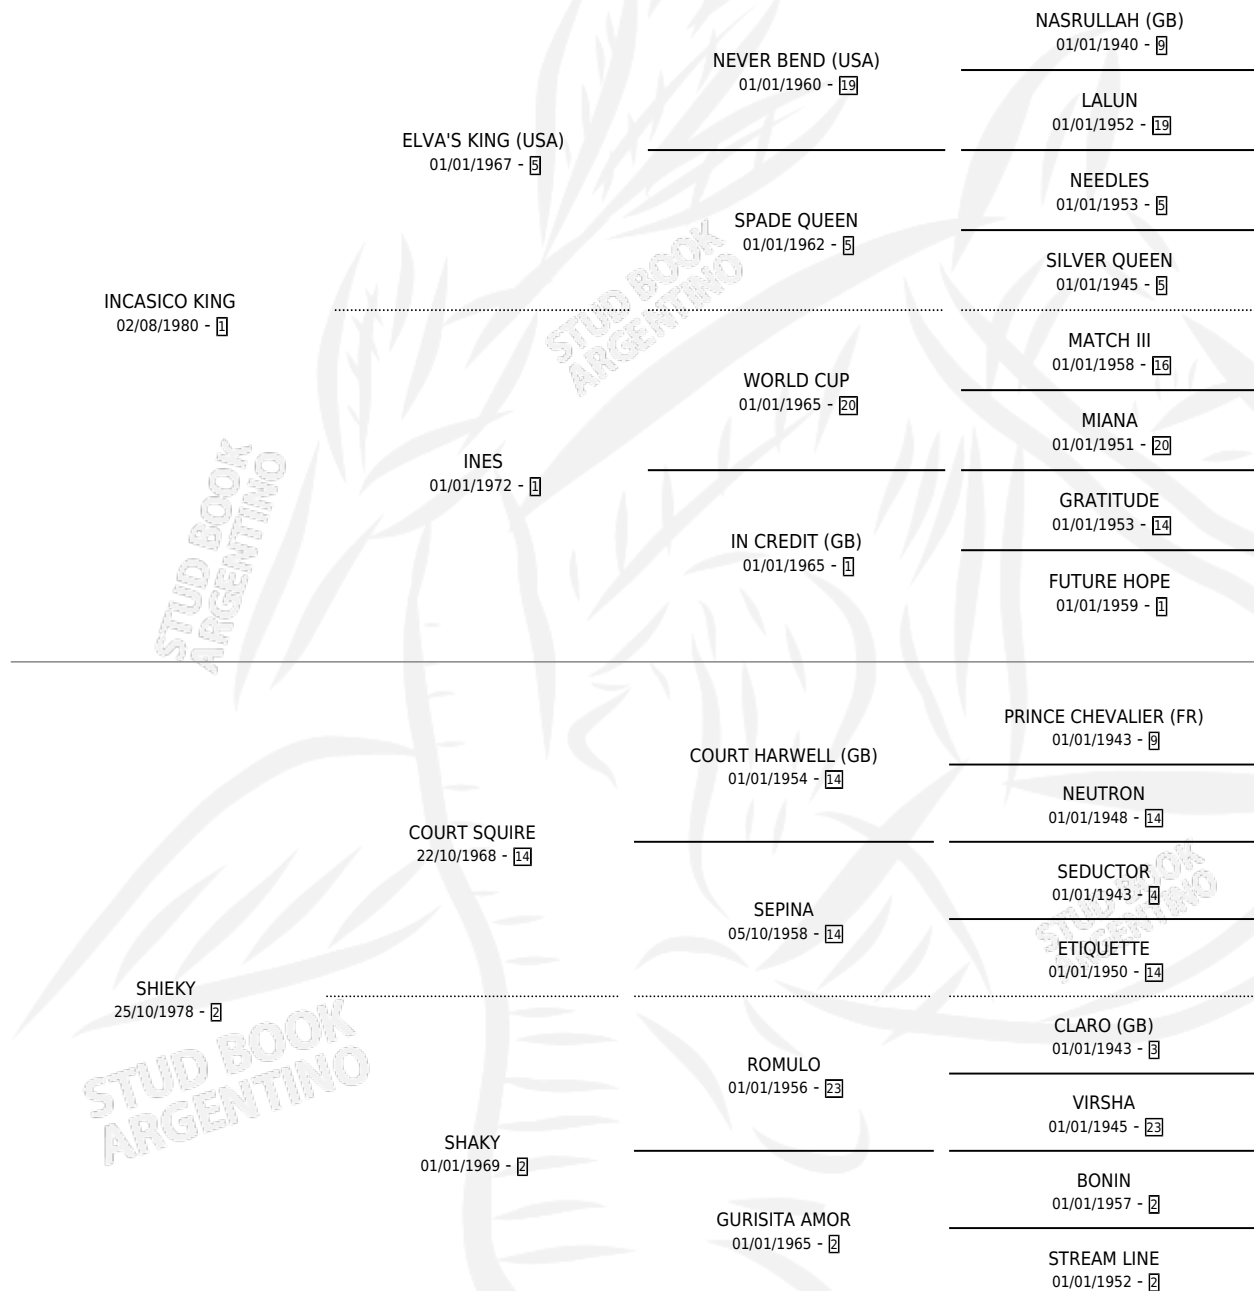

BARBARA IN

por INCASICO KING y SHIEKY por COURT SQUIRE

Argentina · Hembra · Zaino · SP · 06/11/1991
Familia 2-j · Volumen 34

ESTADO

TIPIFICACIÓN SANGUÍNEA	X
TIPIFICACIÓN POR ADN	X
PASAPORTE	X
IDENTIFICACIÓN POR MICROCHIP	X
REPRODUCTOR	X

Lugar de nacimiento: Suerte Al Salto

Criador: Sin dato

PEDIGREE

BARBARA IN

Datos oficiales del Stud Book Argentino

Documento generado el 08/05/2026

studbook.org.ar