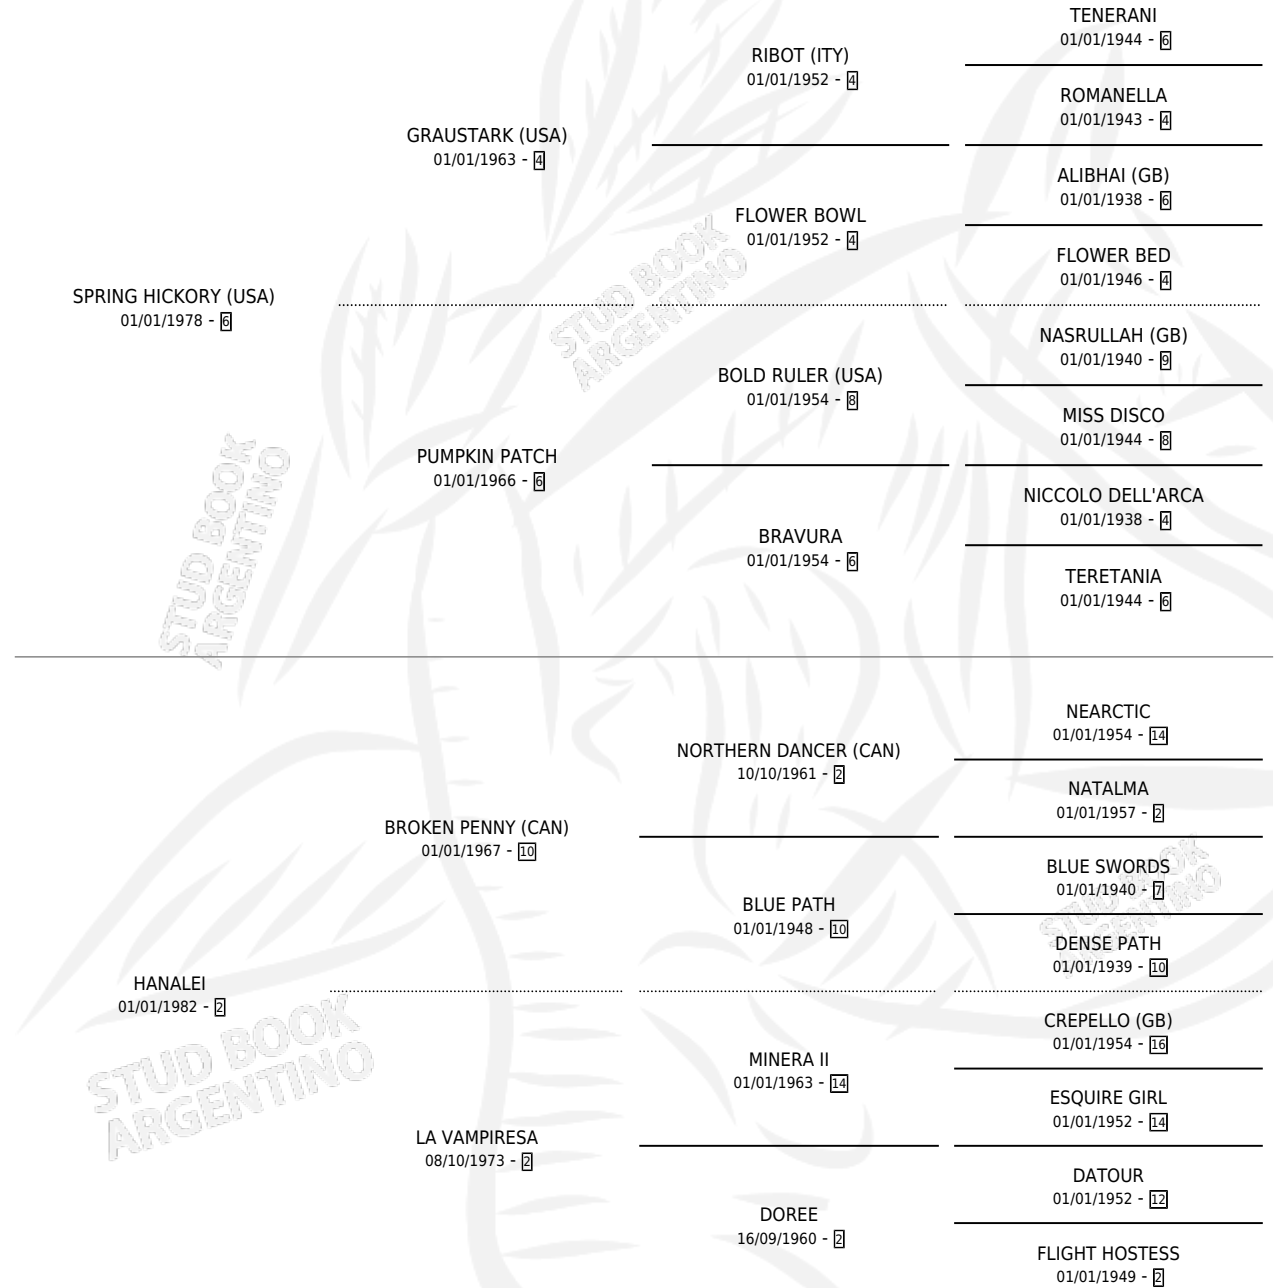

SWEET HICKORY

por **SPRING HICKORY (USA)** y **HANAIEI** por **BROKEN PENNY (CAN)**

Argentina · Hembra · Alazan · SP · 20/10/1991
Familia 2 · Volumen 34

ESTADO

| | |
|------------------------------|---|
| TIPIFICACIÓN SANGUÍNEA | X |
| TIPIFICACIÓN POR ADN | X |
| PASAPORTE | X |
| IDENTIFICACIÓN POR MICROCHIP | X |
| REPRODUCTOR | X |

Lugar de nacimiento: El Nocturno

Criador: El Nocturno

PEDIGREE

SWEET HICKORY

Datos oficiales del Stud Book Argentino

Documento generado el 09/05/2026

studbook.org.ar