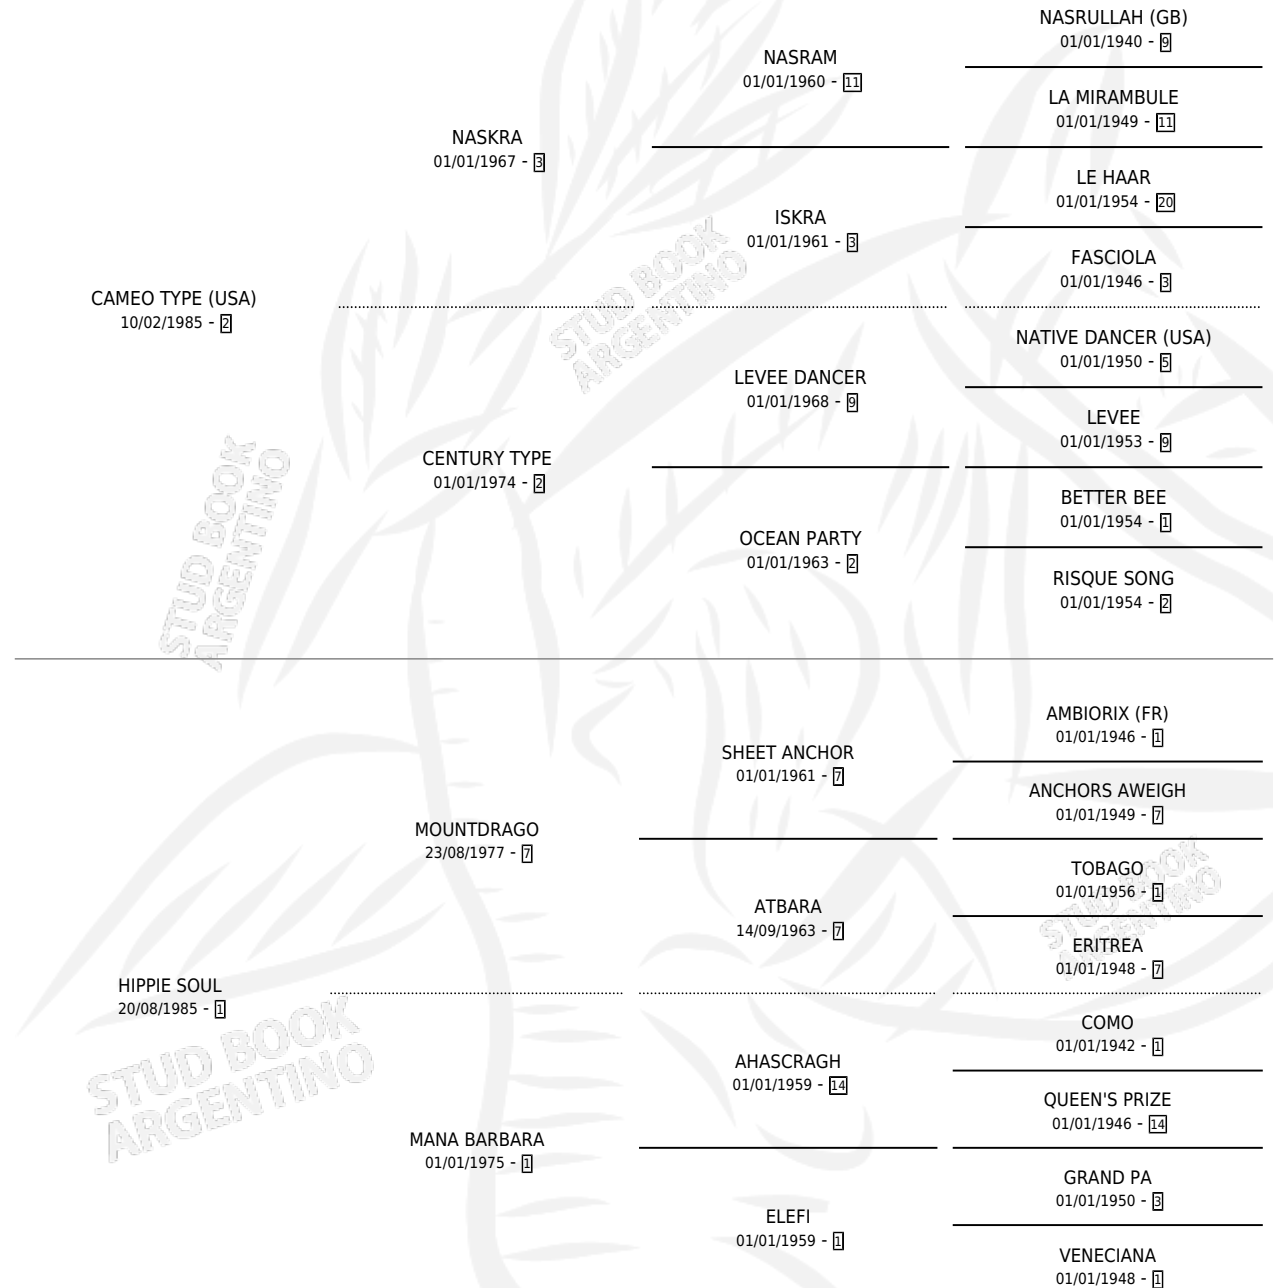

HIPPY TYPE

por **CAMEO TYPE (USA)** y **HIPPIE SOUL** por **MOUNTDRAGO**

Argentina · Macho · Zaino Negro · SP · 06/10/1991
Familia 1-e · Volumen 34

ESTADO

TIPIFICACIÓN SANGUÍNEA	X
TIPIFICACIÓN POR ADN	X
PASAPORTE	X
IDENTIFICACIÓN POR MICROCHIP	X
REPRODUCTOR	X

Lugar de nacimiento: San Jose del Socorro
Criador: Sin dato

PEDIGREE

HIPPY TYPE

Datos oficiales del Stud Book Argentino

Documento generado el 15/05/2026

studbook.org.ar