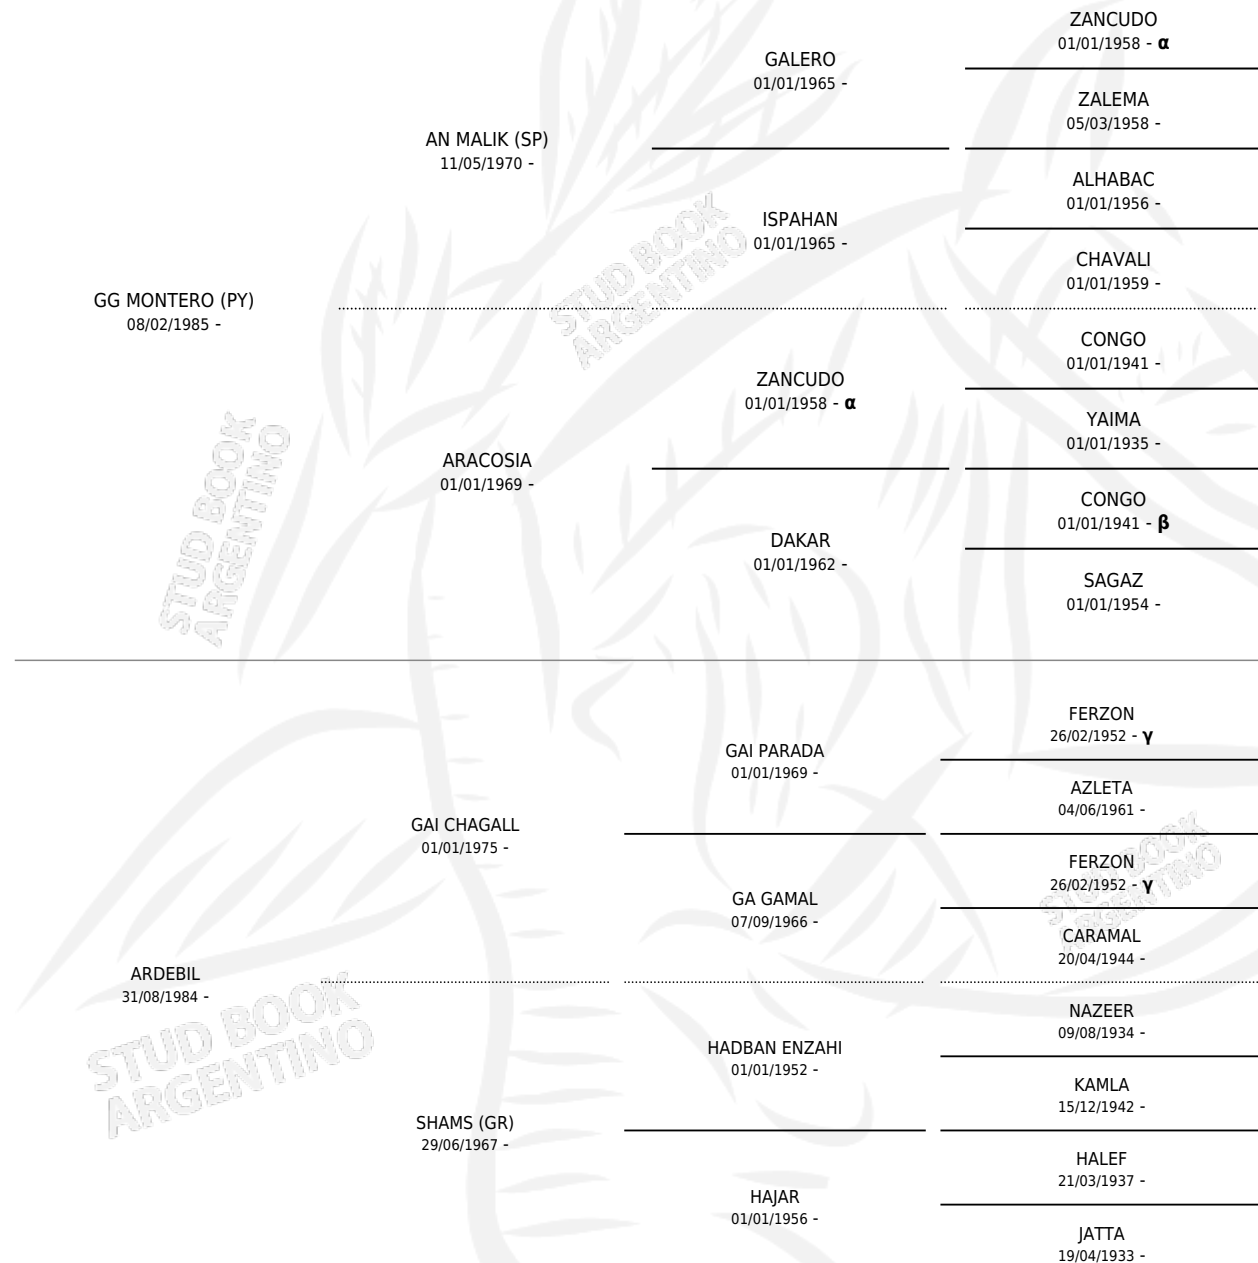

Lugar de nacimiento: El Atalaya

Criador: El Atalaya

~

HIJOS

	MACHOS	HEMBRAS
54 NACIERON	27	27
SIN ACTUACIONES		

INBREEDING : α,β,γ

SERVICIOS PADRILLO

TEMPORADA	HARAS	SERVICIO	NAC.	EFFECTIVIDAD
2008	LA SUSANA	2	0	0.00 %
2007	LA SUSANA	4	2	50.00 %
2005	LA SUSANA	7	5	71.43 %
2004	LA SUSANA	2	1	50.00 %
2004	LA SUSANA	3	1	33.33 %
2003	LA SUSANA	1	0	0.00 %
2003	LA SUSANA	1	1	100 %
2001	LA SUSANA	6	3	50.00 %
2001	LA SUSANA	3	0	0.00 %
2000	LA SUSANA	8	5	62.50 %
1999	LA SUSANA	6	2	33.33 %
1999	LA SUSANA	1	0	0.00 %
1998	LA SUSANA	9	6	66.67 %
1998	LA SUSANA	3	2	66.67 %
1997	LA SUSANA	15	10	66.67 %
1997	LA SUSANA	1	1	100 %
1996	LA SUSANA	7	5	71.43 %
1995	LA SUSANA	9	4	44.44 %
1994	LA SUSANA	5	2	40.00 %
1993	LA SUSANA	4	4	100 %