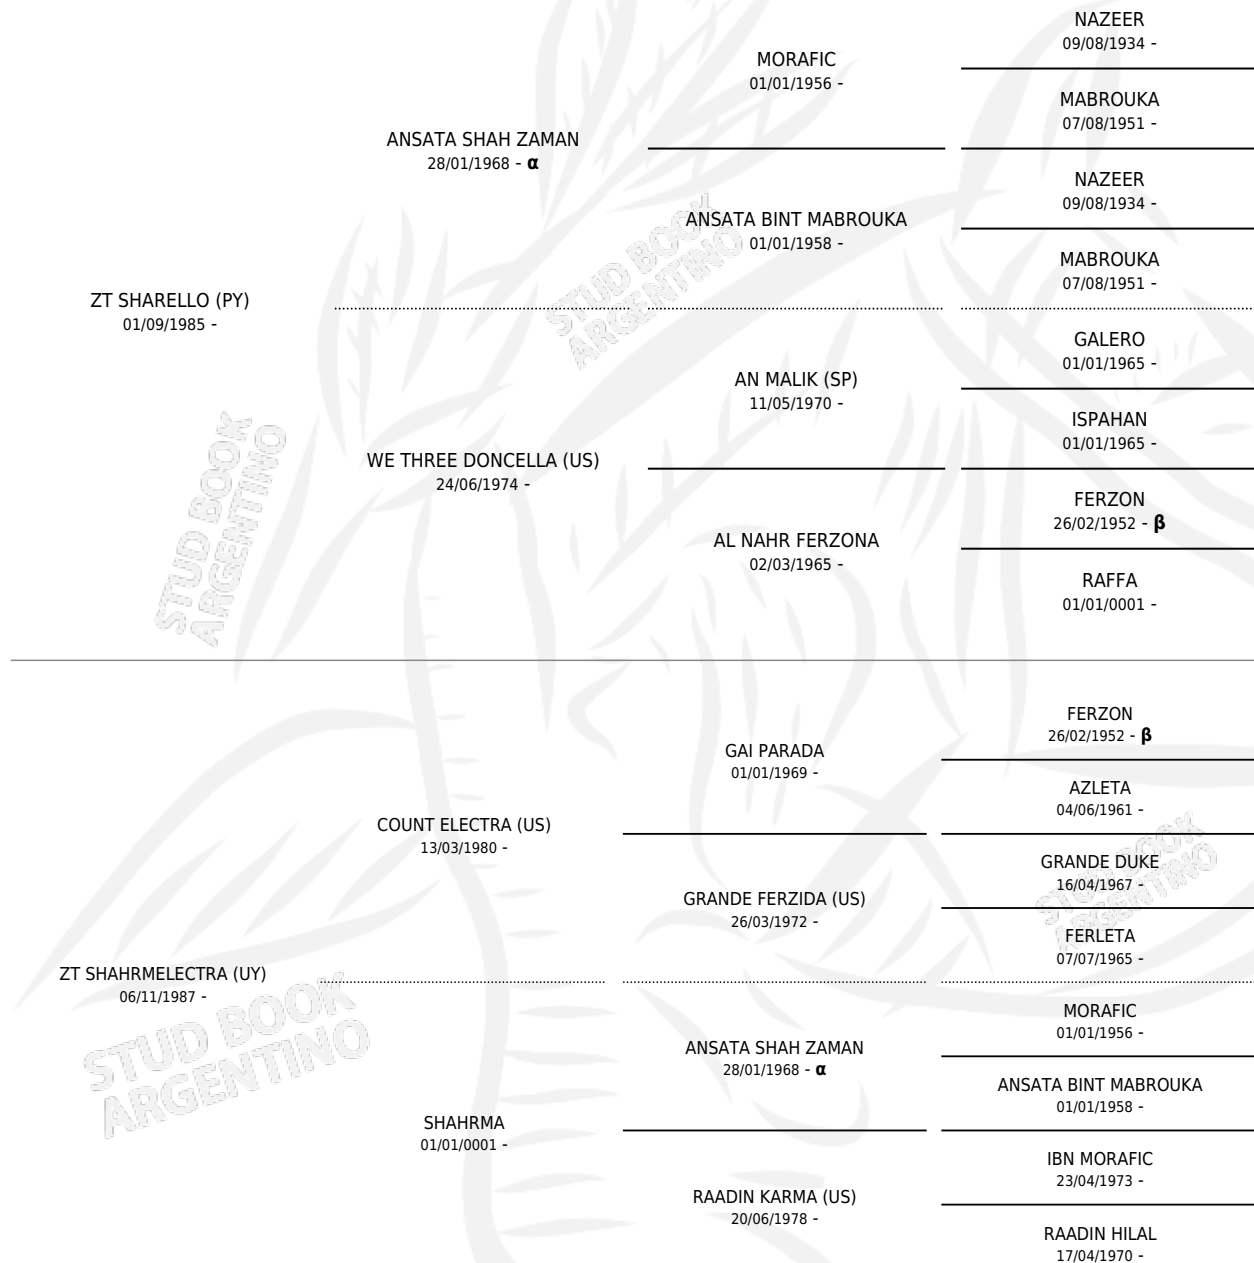

ZT SHALECTRA

por ZT SHARELLO (PY) y ZT SHAHRMELECTRA (UY) por
COUNT ELECTRA (US)

Argentina · Hembra · Tordillo · AP · 24/10/1991
Familia · Volumen 34

ESTADO

TIPIFICACIÓN SANGUÍNEA	✓
TIPIFICACIÓN POR ADN	X
PASAPORTE	X
IDENTIFICACIÓN POR MICROCHIP	X
REPRODUCTOR	✓

Lugar de nacimiento: El Atalaya
Criador: El Atalaya

~

HIJOS

	MACHOS	HEMBRAS
3 NACIERON	0	3
SIN ACTUACIONES		

PEDIGREE

INBREEDING : α , β

S

mientos 3 / Efectividad 37.50%

PADRILLO	PRODUCTO	CRIADOR	1ER SERVICIO	ÚLTIMO SERVICIO
ZT FANTKARM	HCB SHAKIRA (H A, 17/11/2005)	SIN DATO	01/01/2005	01/01/2005
ZT SHALECTRA	Ø		30/12/2003	30/12/2003
Datos oficiales del Stud Book Argentino			22/10/1999	10/12/1999
Documentó generado el 11/05/2026				
KING HAAMED	FB RISHA (H T, 15/08/1999)	SIN DATO	15/08/1998	23/08/1998
studbook.org.ar	Ø		24/04/1998	02/05/1998
KING HAAMED	Ø		10/12/1997	15/12/1997
KING HAAMED	Ø		18/12/1996	26/12/1996
KING HAAMED	FB AMAL (H T, 14/11/1996)	SIN DATO	29/10/1995	03/12/1995