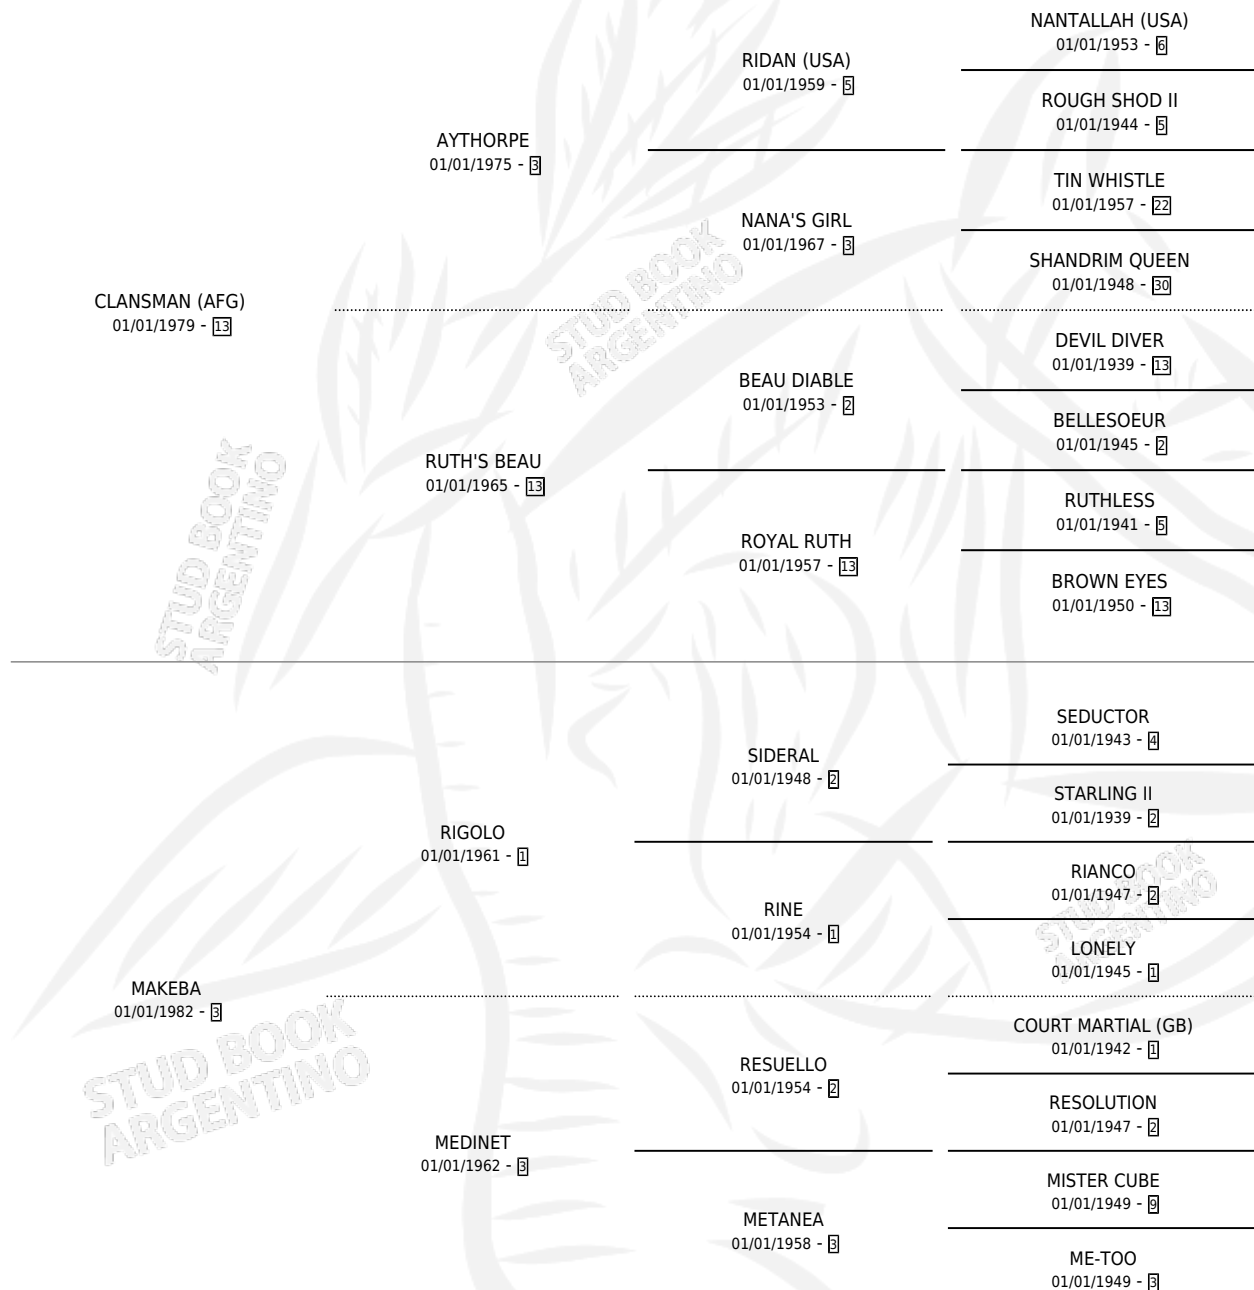

MAKEBO

por **CLANSMAN (AFG)** y **MAKEBA** por **RIGOLO**

Argentina · Macho · Zaino · SP · 07/10/1991
Familia 3-f · Volumen 34

ESTADO

TIPIFICACIÓN SANGUÍNEA	X
TIPIFICACIÓN POR ADN	X
PASAPORTE	X
IDENTIFICACIÓN POR MICROCHIP	X
REPRODUCTOR	X

Lugar de nacimiento: El Cielo

Criador: Sin dato

PEDIGREE

MAKEBO

Datos oficiales del Stud Book Argentino

Documento generado el 20/04/2026

studbook.org.ar