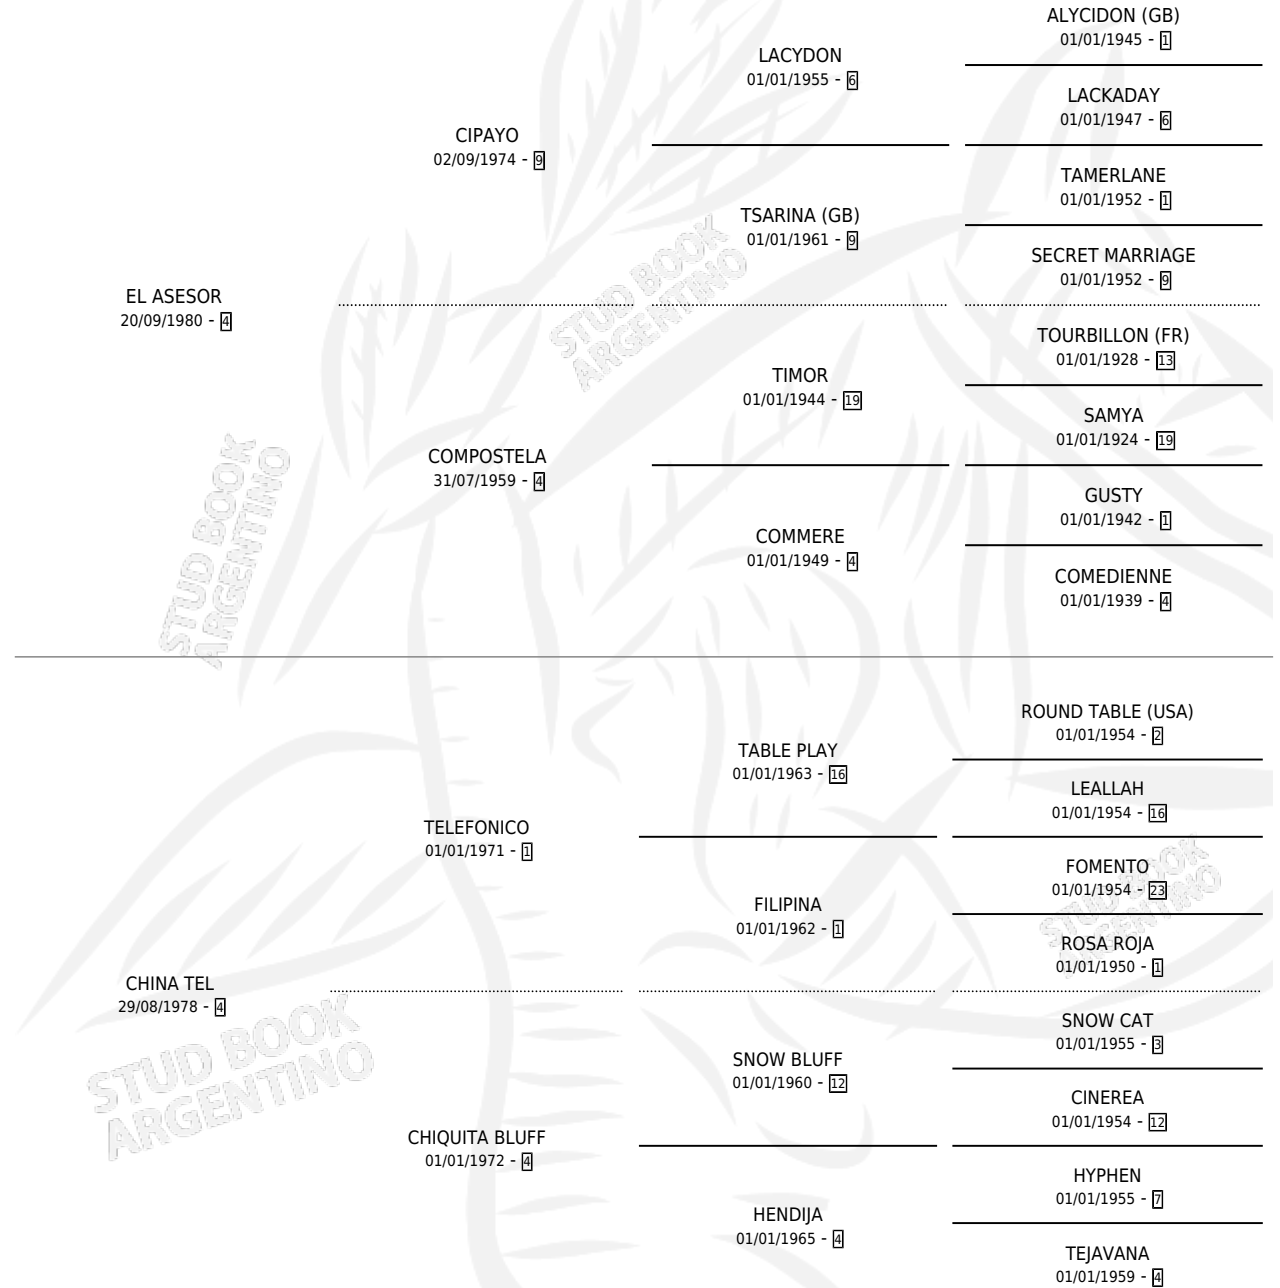

CHINO SOR

por EL ASESOR y CHINA TEL por TELEFONICO

Argentina · Macho · Zaino Doradillo · SP · 08/10/1991
Familia 4-b · Volumen 34

ESTADO

TIPIFICACIÓN SANGUÍNEA	X
TIPIFICACIÓN POR ADN	X
PASAPORTE	X
IDENTIFICACIÓN POR MICROCHIP	X
REPRODUCTOR	X

Lugar de nacimiento: Don Yayo

Criador: Sin dato

PEDIGREE