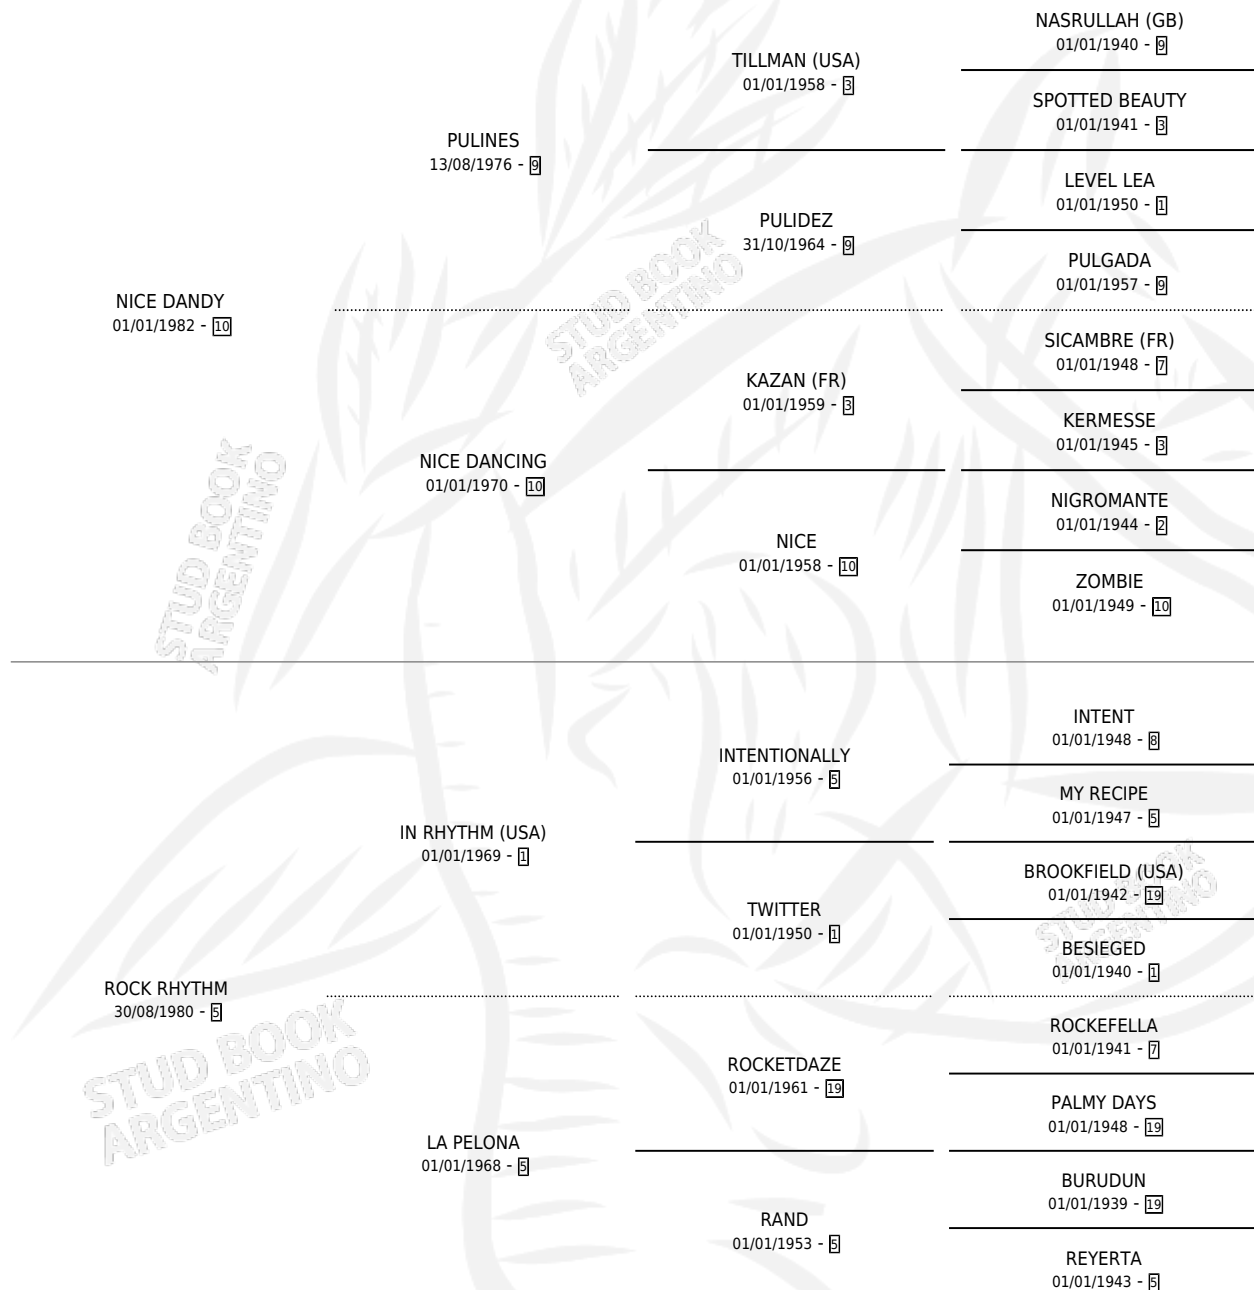

Lugar de nacimiento: Agüareñas

Criador: Agüareñas

~

HIJOS

	MACHOS	HEMBRAS
4 NACIERON	2	2
3 CORRIERON	1	2
2 GANARON	0	2
0 GANADORES CL	0 GANADORES GR	0 GANADORES G1

PEDIGREE

CAMPAÑA

Solo carreras oficiales de Argentina