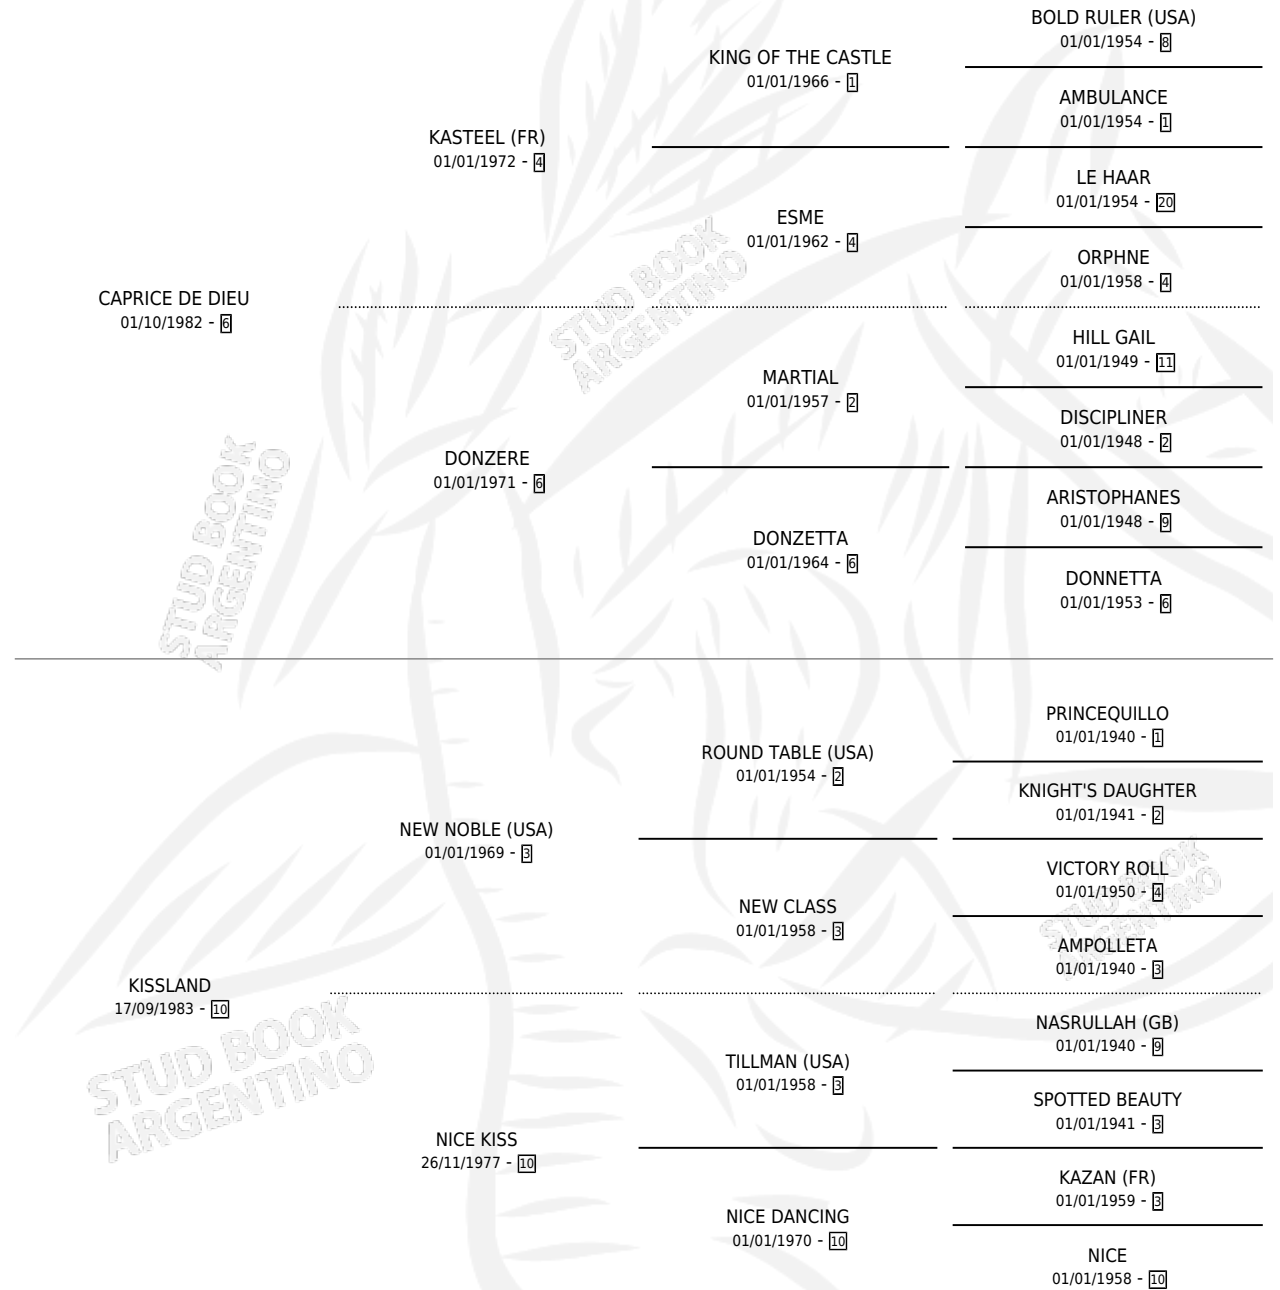

LES LANDES

por **CAPRICE DE DIEU** y **KISSLAND** por **NEW NOBLE (USA)**

Argentina · Hembra · Zaino Doradillo · SP · 25/10/1991
Familia 10 · Volumen 34

ESTADO

TIPIFICACIÓN SANGUÍNEA	X
TIPIFICACIÓN POR ADN	X
PASAPORTE	X
IDENTIFICACIÓN POR MICROCHIP	X
REPRODUCTOR	X

Lugar de nacimiento: Los Cerrillos

Criador: Los Cerrillos

PEDIGREE

LES LANDES

Datos oficiales del Stud Book Argentino

Documento generado el 14/05/2026

studbook.org.ar