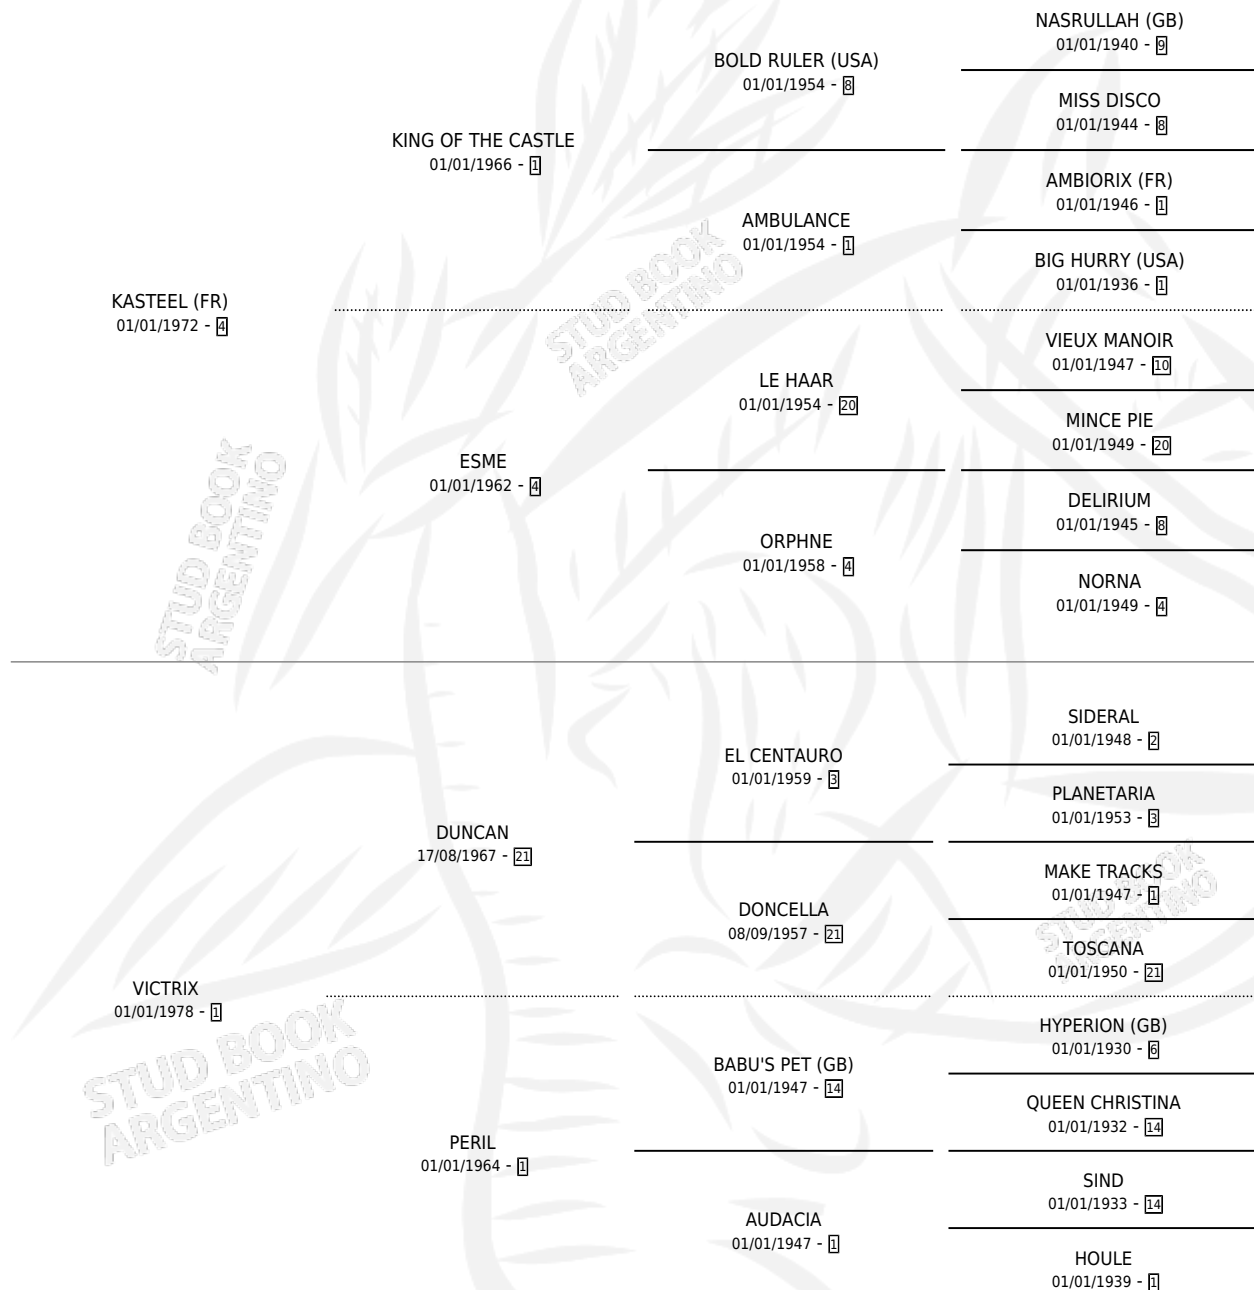

COMRIE

por **KASTEEL (FR)** y **VICTRIX** por **DUNCAN**

Argentina · Hembra · Zaino Doradillo · SP · 13/10/1991
Familia 1-o · Volumen 34

ESTADO

TIPIFICACIÓN SANGUÍNEA	✓
TIPIFICACIÓN POR ADN	✓
PASAPORTE	X
IDENTIFICACIÓN POR MICROCHIP	X
REPRODUCTOR	✓

Lugar de nacimiento: Ojo de Agua
Criador: Mac Laughlin Roberto Jose

~

HIJOS

	MACHOS	HEMBRAS
14 NACIERON	6	8
10 CORRIERON	5	5
4 GANARON	4	0
0 GANADORES CL	0 GANADORES GR	0 GANADORES G1

PEDIGREE

CAMPAÑA

Solo carreras oficiales de Argentina