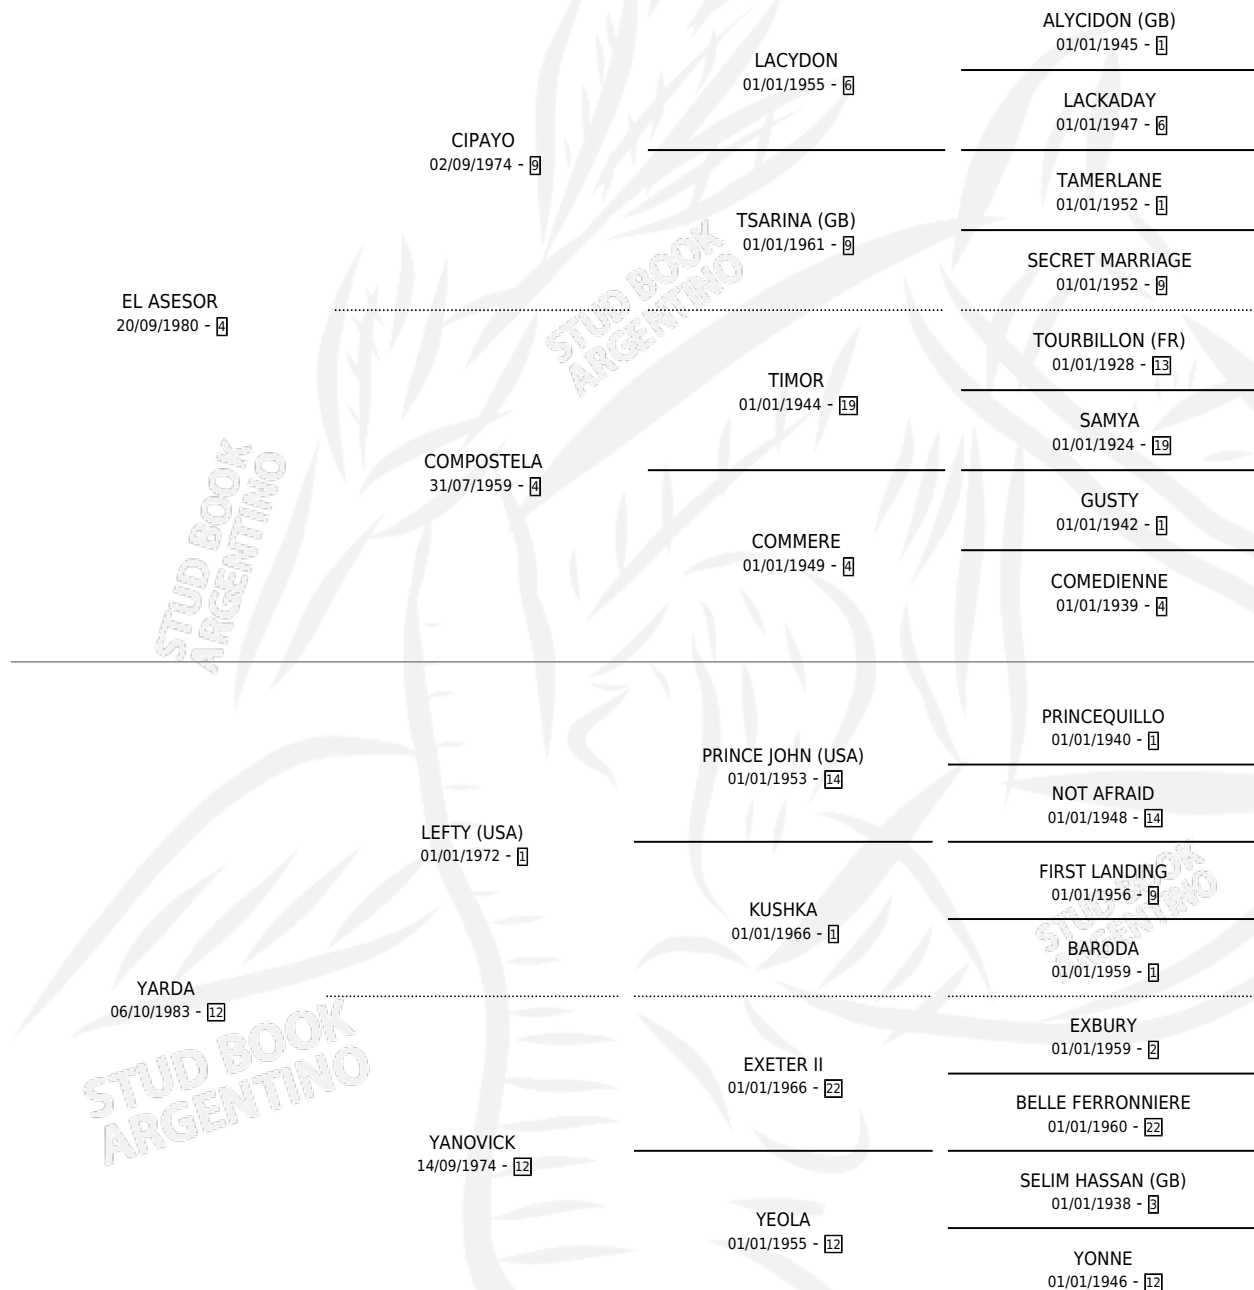

Lugar de nacimiento: Las Ortigas

Criador: Las Ortigas

~

HIJOS

	MACHOS	HEMBRAS
5 NACIERON	3	2
1 CORRIERON	1	0
1 GANARON	1	0
0 GANADORES CL	0 GANADORES GR	0 GANADORES G1

PEDIGREE

CAMPAÑA

Solo carreras oficiales de Argentina