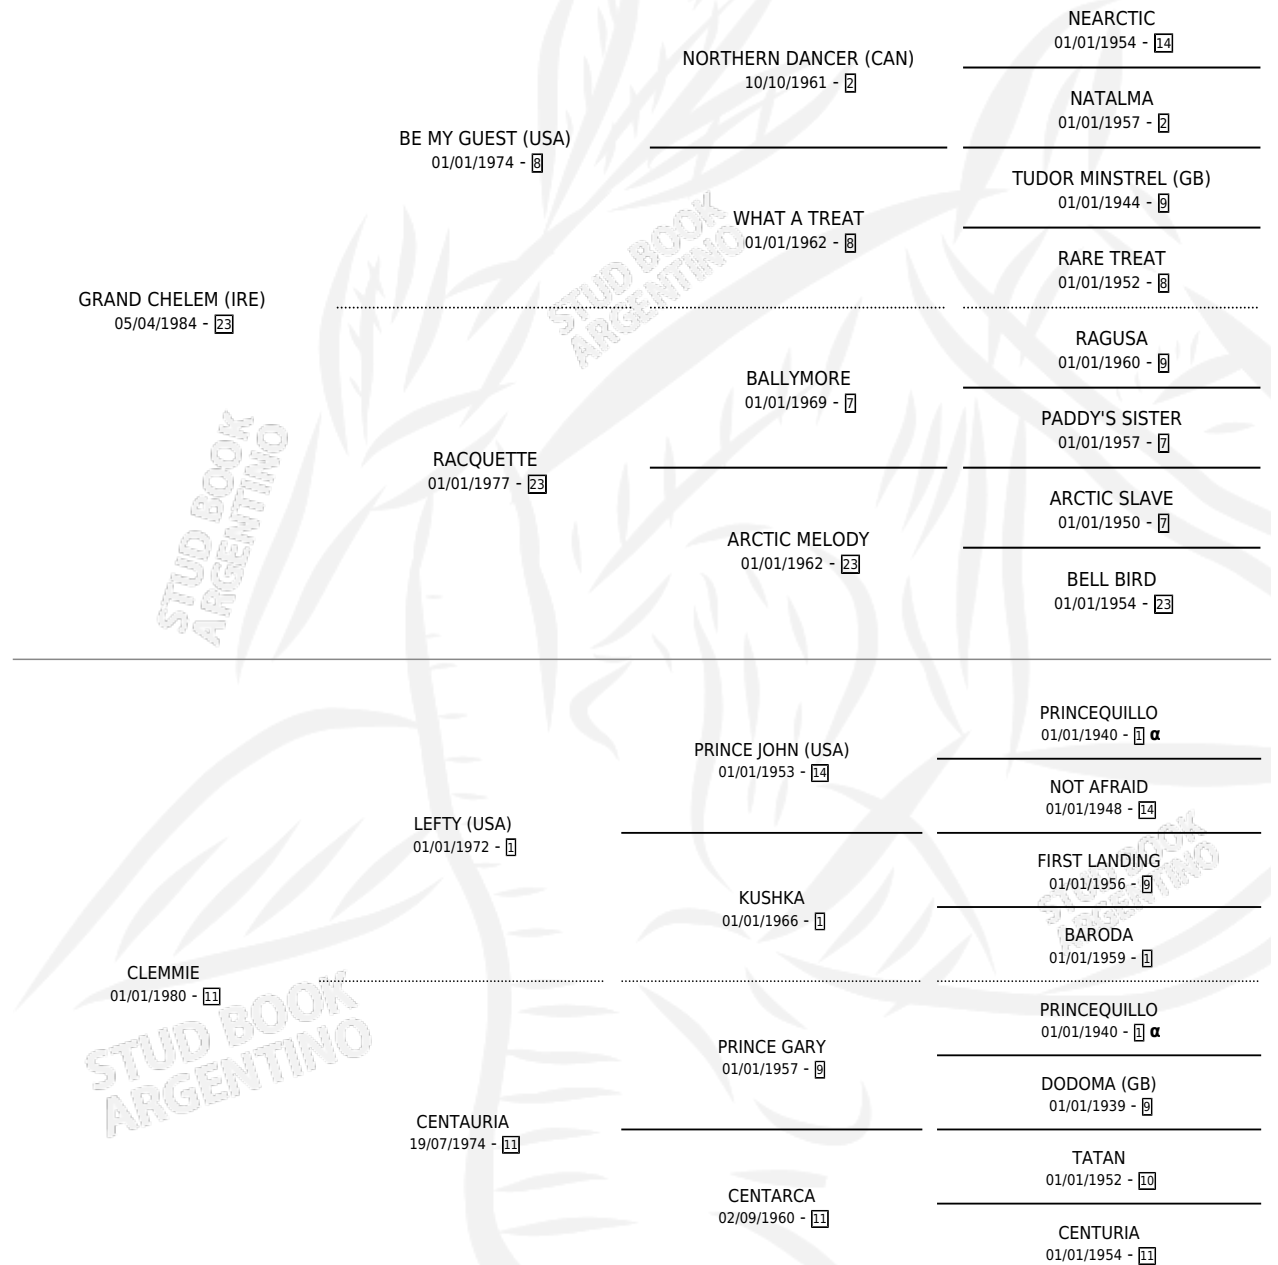

# CABALE

por **GRAND CHELEM (IRE)** y **CLEMMIE** por **LEFTY (USA)**

Argentina · Hembra · Zaino · SP · 09/10/1991  
Familia 11-a · Volumen 34

## ESTADO

TIPIFICACIÓN SANGUÍNEA	X
TIPIFICACIÓN POR ADN	X
PASAPORTE	X
IDENTIFICACIÓN POR MICROCHIP	X
REPRODUCTOR	X

**Lugar de nacimiento:** Las Ortigas

**Criador:** Las Ortigas

## PEDIGREE

INBREEDING : α