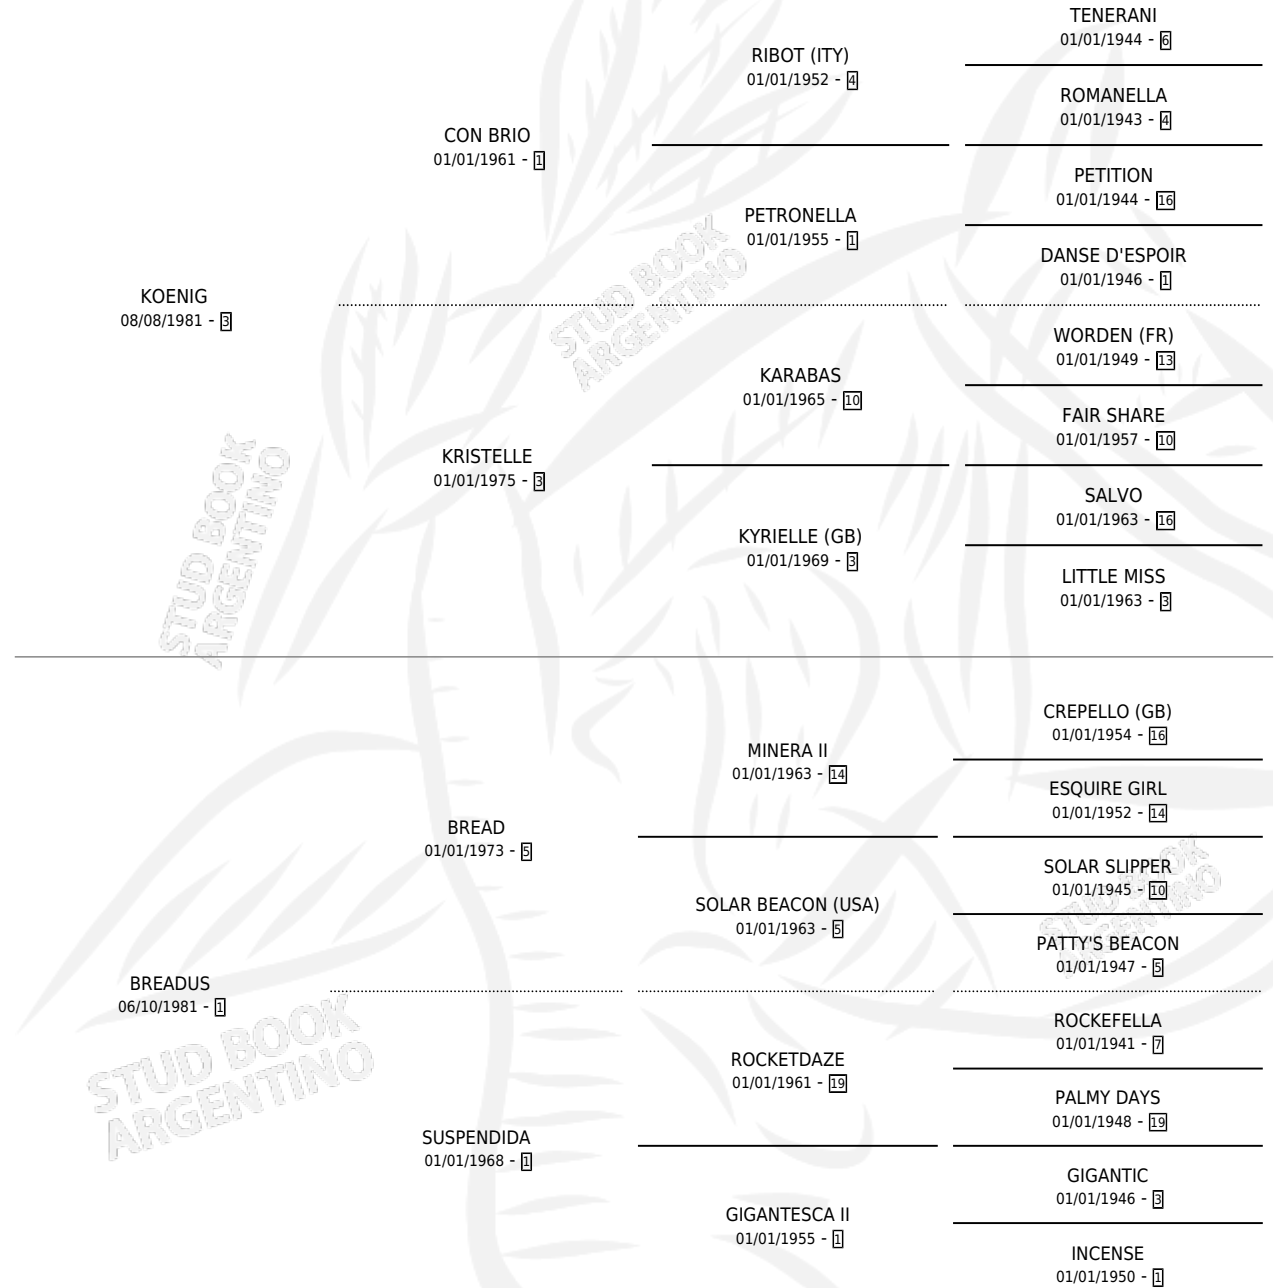

BREVELANDIA

por KOENIG y BREADUS por BREAD

Argentina · Hembra · Alazan · SP · 21/10/1991
Familia 1-p · Volumen 34

ESTADO

TIPIFICACIÓN SANGUÍNEA	X
TIPIFICACIÓN POR ADN	X
PASAPORTE	X
IDENTIFICACIÓN POR MICROCHIP	X
REPRODUCTOR	X

Lugar de nacimiento: Mutu-bor

Criador: Sin dato

PEDIGREE

BREVELANDIA

Datos oficiales del Stud Book Argentino

Documento generado el 15/05/2026

studbook.org.ar