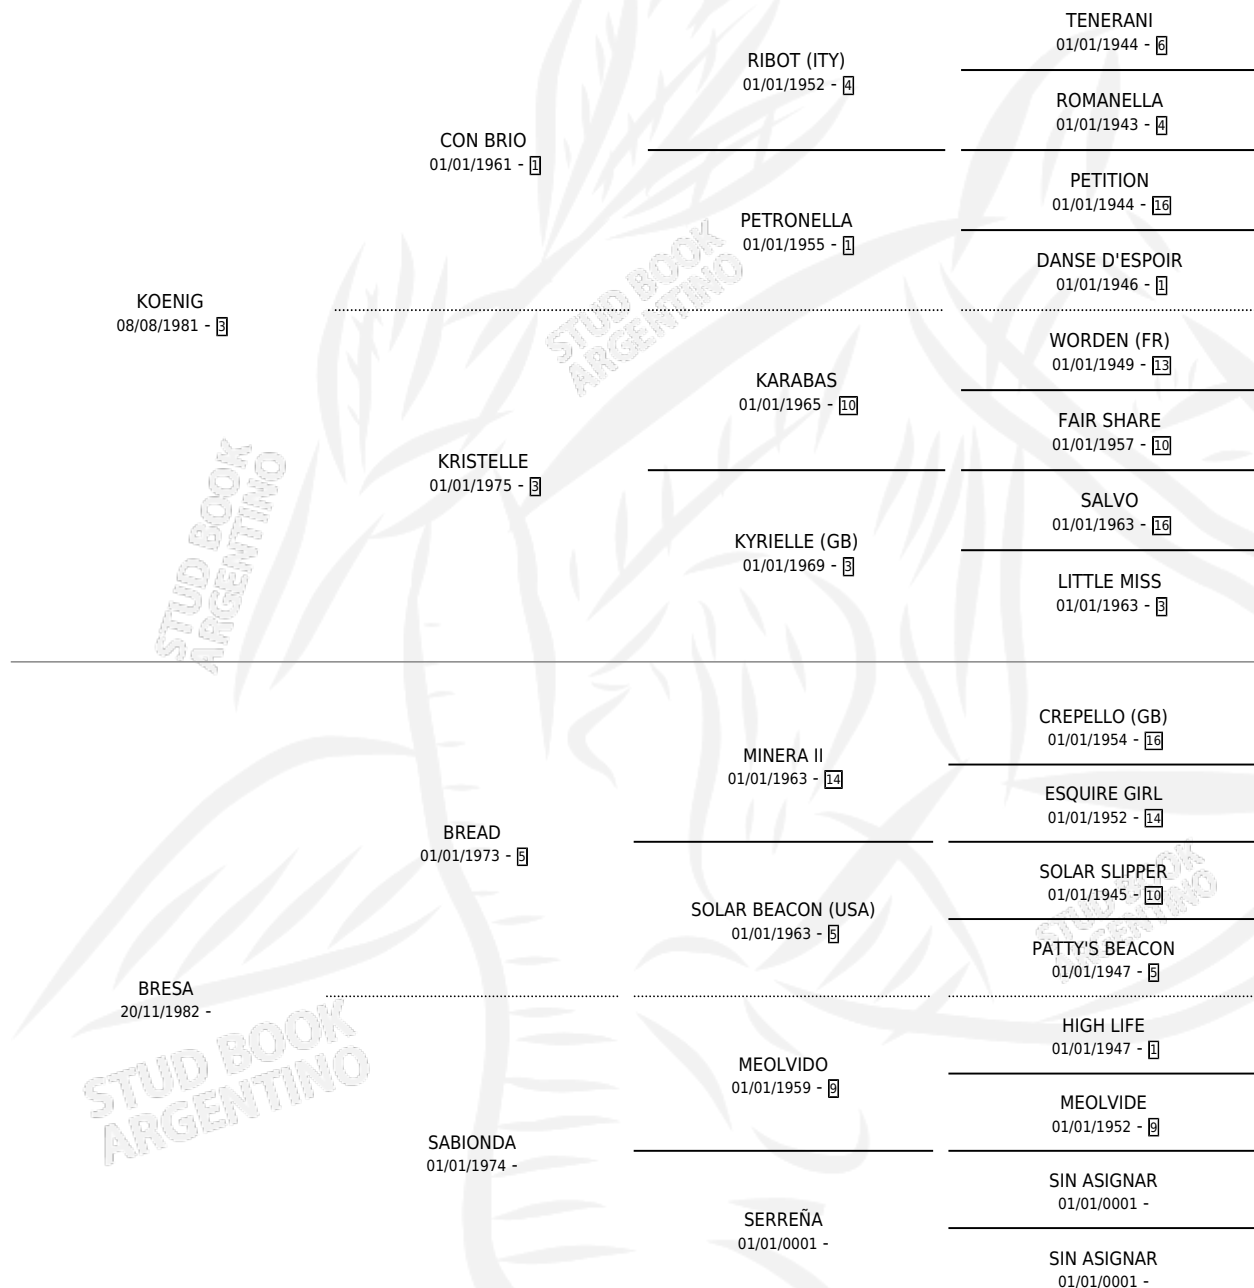

BRENI

por KOENIG y BRESA por BREAD

Argentina · Hembra · Alazan · SP · 15/10/1991
Familia · Volumen 34

ESTADO

TIPIFICACIÓN SANGUÍNEA	X
TIPIFICACIÓN POR ADN	X
PASAPORTE	X
IDENTIFICACIÓN POR MICROCHIP	X
REPRODUCTOR	X

Lugar de nacimiento: Mutu-bor

Criador: Sin dato

PEDIGREE

BRENI

Datos oficiales del Stud Book Argentino

Documento generado el 09/05/2026

studbook.org.ar