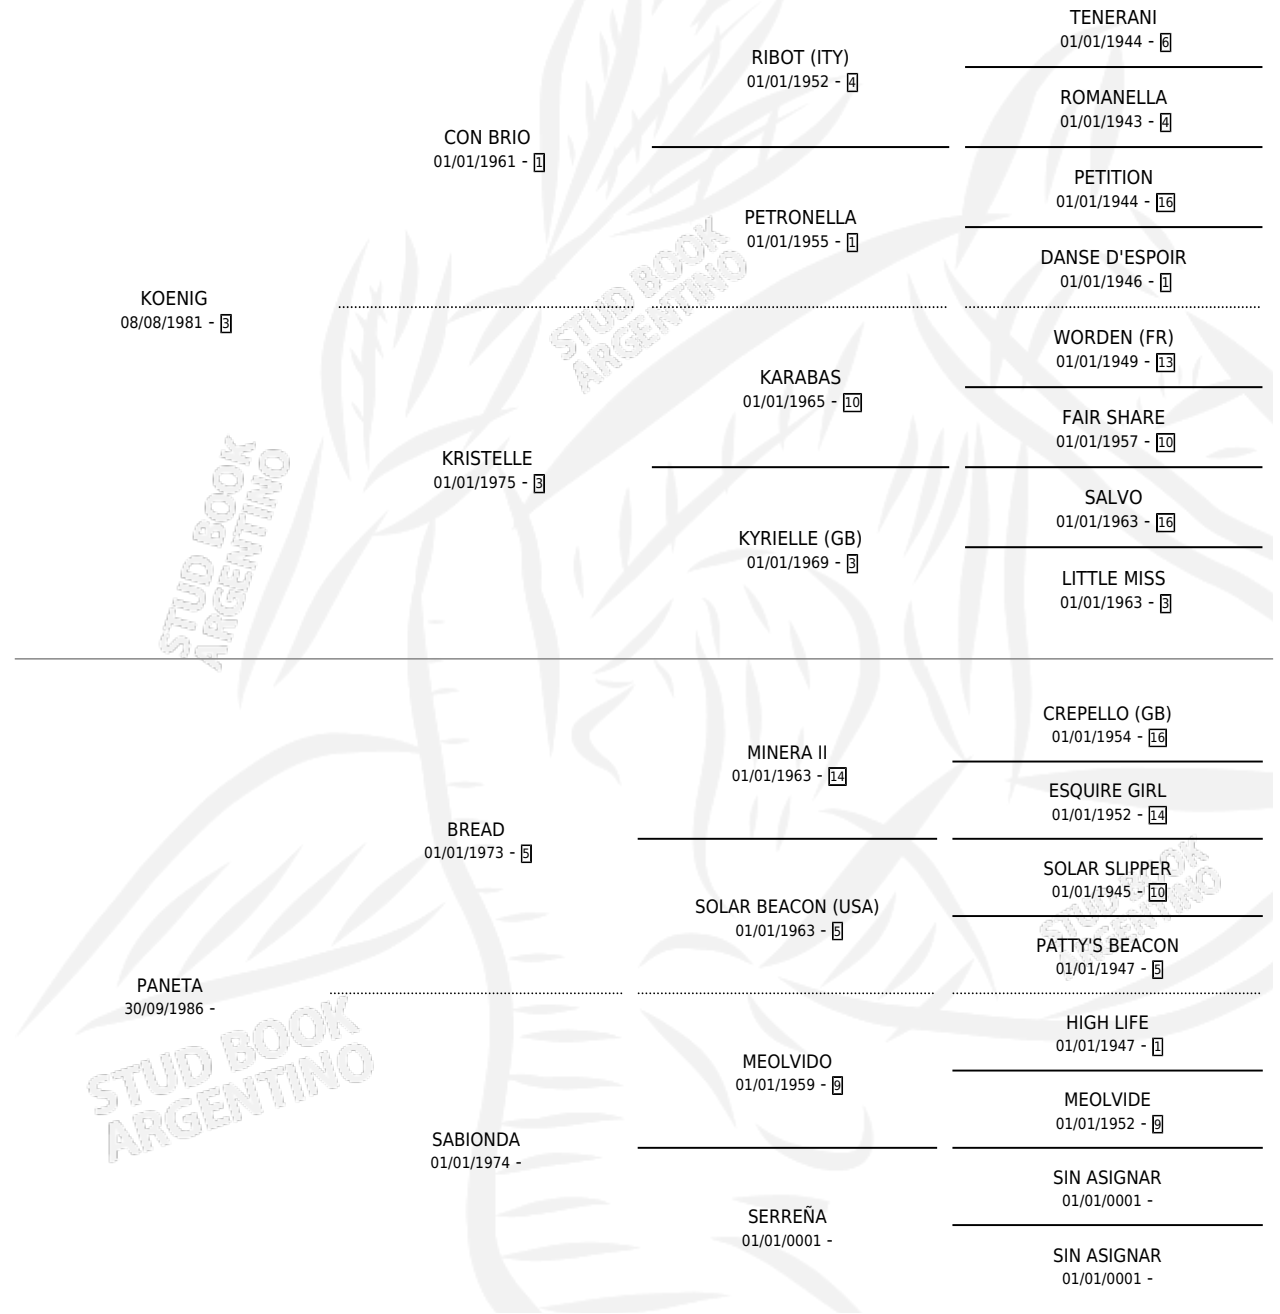

PAKOTE

por KOENIG y PANETA por BREAD

Argentina · Macho · Zaino · SP · 12/10/1991
Familia · Volumen 34

ESTADO

TIPIFICACIÓN SANGUÍNEA	X
TIPIFICACIÓN POR ADN	X
PASAPORTE	X
IDENTIFICACIÓN POR MICROCHIP	X
REPRODUCTOR	X

Lugar de nacimiento: Mutu-bor

Criador: Sin dato

PEDIGREE

PAKOTE

Datos oficiales del Stud Book Argentino

Documento generado el 09/06/2026

studbook.org.ar