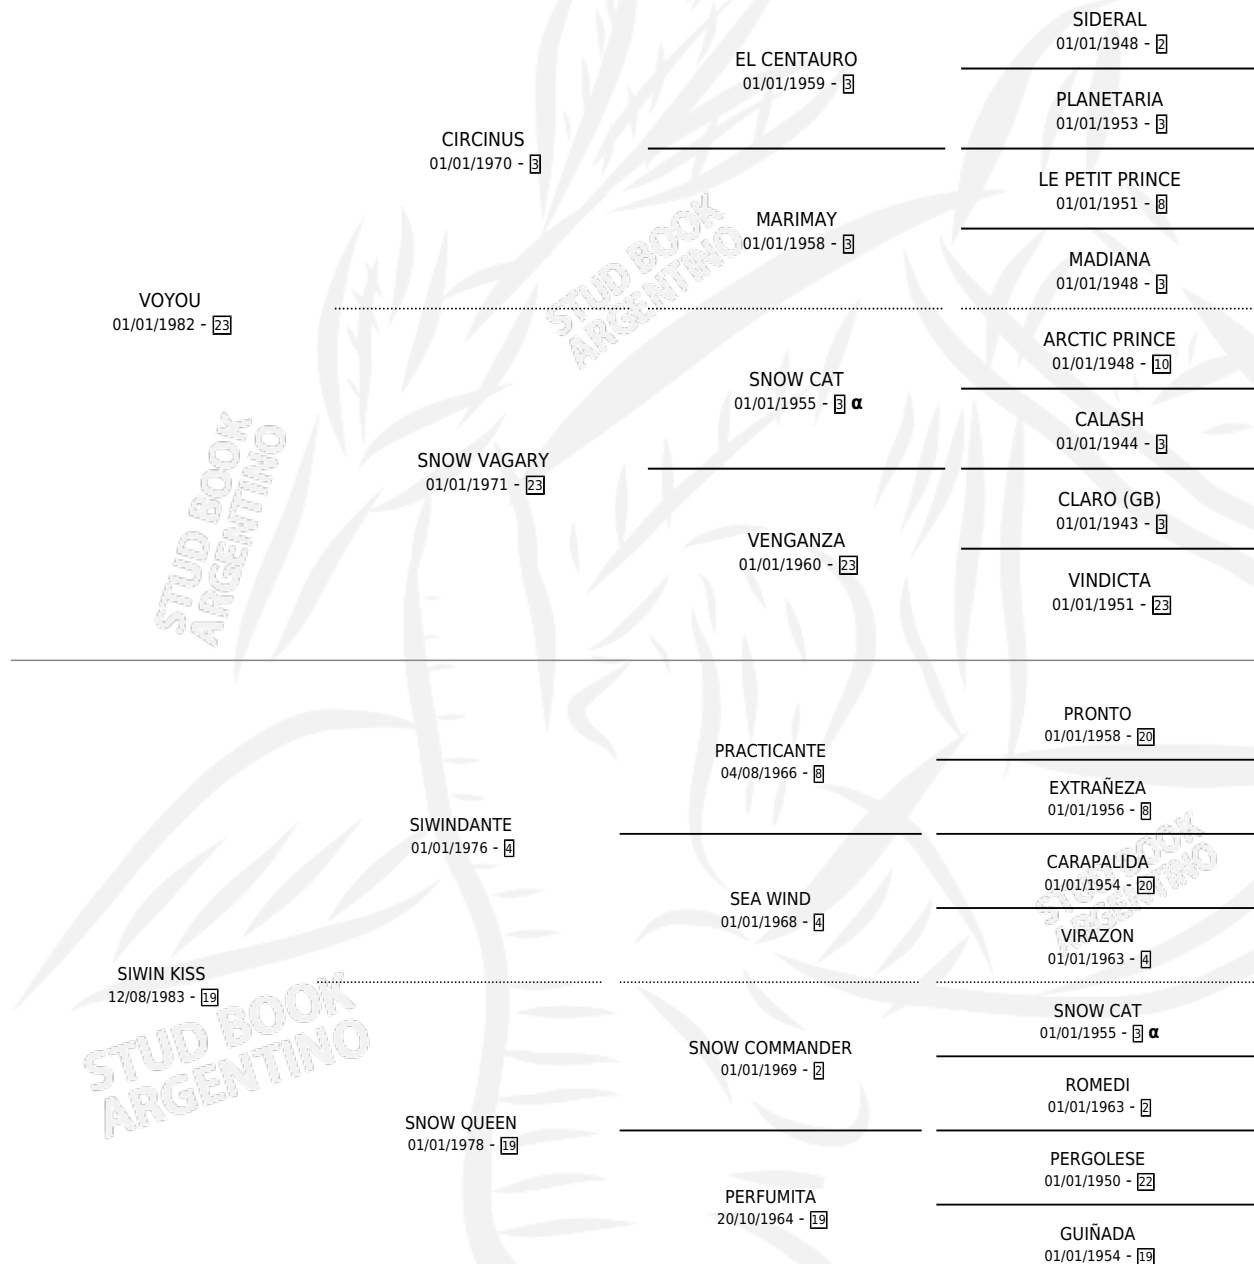

ABUELO MARCO

por VOYOU y SIWIN KISS por SIWINDANTE

Argentina · Macho · Zaino · SP · 06/10/1991
Familia 19 · Volumen 34

ESTADO

TIPIFICACIÓN SANGUÍNEA	X
TIPIFICACIÓN POR ADN	X
PASAPORTE	X
IDENTIFICACIÓN POR MICROCHIP	X
REPRODUCTOR	X

Lugar de nacimiento: La Gloria de Pipinas
Criador: Addati Juan Carlos

PEDIGREE

INBREEDING : α

CAMPAÑA

Solo carreras oficiales de Argentina

POR EDAD

EDAD	CC	1°	2°	3°	4°	5°	NP	CLC	CLG	CLCG1	CLGG1	IMPORTE	GANANCIA / CC
2 AÑOS	2	0	0	0	0	0	2	0	0	0	0	\$0	\$0
TOTALES	2	0	0	0	0	0	2	0	0	0	0	\$0	\$0
%		0.0%	0.0%	0.0%	0.0%	0.0%	100%	0.0%	0.0%	0.0%	0.0%		